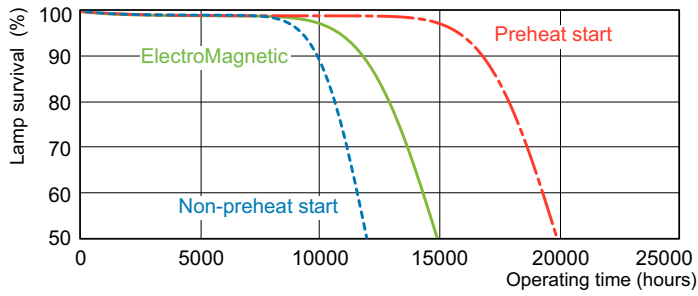

MASTER TL-D Secura

MASTER TL-D Secura 58W/840 1SL/25

MASTER TL-D Secura mit 26 mm Röhrendurchmesser besitzt einen Splitterschutz durch Teflon-Beschichtung, der das Glas und andere Lampenteile im Falle eines Lampenbruchs zusammenhält. Die Lampe ist einfach an einem blauen Ring an einem Ende der Röhre zu erkennen. Sie ist konform mit HACCP Regulierungen und vereinfacht die Zertifizierung.

Produkt Daten

Allgemeine Informationen		Nennlichtausbeute (nom.)		85,5 lm/W
Sockel	G13 [Medium Bi-Pin Fluorescent]	Farbwiedergabeindex (CRI)	80	
Referenz für Lichtstrommessung	Sphere	Betrieb und Elektrik		
Lebensdauer bis 50 % Ausfall (Nom.)	15.000 Stunde(n)	Energieverbrauch	59,4 W	
Lichttechnische Daten		Lampenstrom (Nom)	0,670 A	
Farbcode	840 [CCT of 4000K]	Lichtregelung und Dimmen		
Lichtstrom	5.100 lm	Dimmbar	Ja	
Lichtfarbe	Kaltweiß (CW)			
Farbkoordinate X (Nom)	0,38			
Farbkoordinate Y (nom.)	0,38			
Ähnlichste Farbtemperatur (Nom)	4000 K			

Abmessungsskizzen

Product	D (max)	A (max)	B (max)	B (min)	C (max)
MASTER TL-D Secura 58W/840 SLV/25	28 mm	1.500,0 mm	1.507,1 mm	1.504,7 mm	1.514,2 mm

Photometrische Daten

Spectral Power Distribution Colour – MASTER TL-D Secura 58W/840 SLV/25

MASTER TL-D Secura

Lebensdauer

Life Expectancy Diagram - MASTER TL-D Secura 58W/840 SLV/25

Life Expectancy Diagram - MASTER TL-D Secura 58W/840 SLV/25

Lumen Maintenance Diagram - MASTER TL-D Secura 58W/840 SLV/25