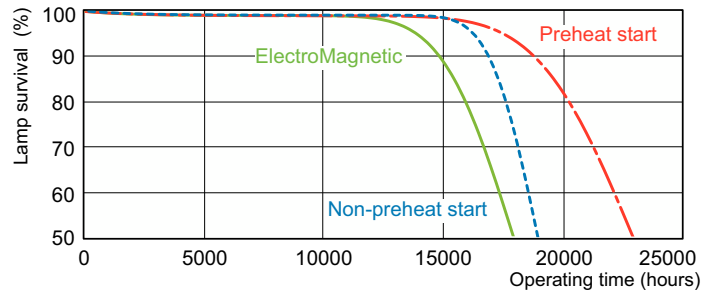

MASTER TL-D Secura

MASTER TL-D Secura 58W/840 1SL/25

MASTER TL-D Secura mit 26 mm Röhrendurchmesser besitzt einen Splitterschutz durch Teflon-Beschichtung, der das Glas und andere Lampenteile im Falle eines Lampenbruchs zusammenhält. Die Lampe ist einfach an einem blauen Ring an einem Ende der Röhre zu erkennen. Sie ist konform mit HACCP Regulierungen und vereinfacht die Zertifizierung.

Produkt Daten

Allgemeine Informationen		Nennlichtausbeute (nom.)		85,5 lm/W
Sockel	G13 [Medium Bi-Pin Fluorescent]	Farbwiedergabeindex (CRI)	80	
Referenz für Lichtstrommessung	Sphere	Betrieb und Elektrik		
Lebensdauer bis 50 % Ausfall (Nom.)	15.000 Stunde(n)	Energieverbrauch	59,4 W	
Lichttechnische Daten		Lampenstrom (Nom)	0,670 A	
Farbcode	840 [CCT of 4000K]	Lichtregelung und Dimmen		
Lichtstrom	5.100 lm	Dimmbar	Ja	
Lichtfarbe	Kaltweiß (CW)			
Farbkoordinate X (Nom)	0,38			
Farbkoordinate Y (nom.)	0,38			
Ähnlichste Farbtemperatur (Nom)	4000 K			

Abmessungsskizzen

Product	D (max)	A (max)	B (max)	B (min)	C (max)
MASTER TL-D Secura 58W/840 SLV/25	28 mm	1.500,0 mm	1.507,1 mm	1.504,7 mm	1.514,2 mm

Photometrische Daten

Spectral Power Distribution Colour – MASTER TL-D Secura 58W/840 SLV/25

MASTER TL-D Secura

Lebensdauer

Life Expectancy Diagram - MASTER TL-D Secura 58W/840 SLV/25

Life Expectancy Diagram - MASTER TL-D Secura 58W/840 SLV/25

Lumen Maintenance Diagram - MASTER TL-D Secura 58W/840 SLV/25