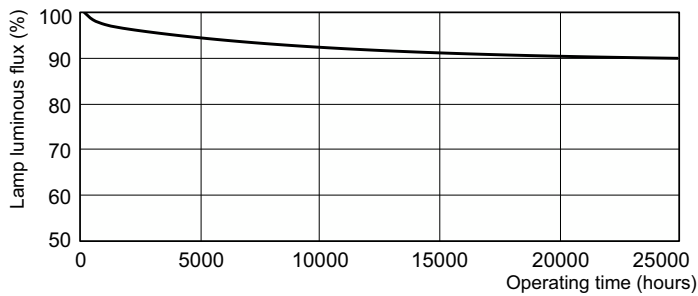

MASTER TL-D Secura

MASTER TL-D Secura 58W/840 1SL/25

MASTER TL-D Secura mit 26 mm Röhrendurchmesser besitzt einen Splitterschutz durch Teflon-Beschichtung, der das Glas und andere Lampenteile im Falle eines Lampenbruchs zusammenhält. Die Lampe ist einfach an einem blauen Ring an einem Ende der Röhre zu erkennen. Sie ist konform mit HACCP Regulierungen und vereinfacht die Zertifizierung.

Produkt Daten

Allgemeine Informationen		Nennlichtausbeute (nom.)		85,5 lm/W
Sockel	G13 [Medium Bi-Pin Fluorescent]	Farbwiedergabeindex (CRI)	80	
Referenz für Lichtstrommessung	Sphere	Betrieb und Elektrik		
Lebensdauer bis 50 % Ausfall (Nom.)	15.000 Stunde(n)	Energieverbrauch	59,4 W	
Lichttechnische Daten		Lampenstrom (Nom)	0,670 A	
Farbcode	840 [CCT of 4000K]	Lichtregelung und Dimmen		
Lichtstrom	5.100 lm	Dimmbar	Ja	
Lichtfarbe	Kaltweiß (CW)			
Farbkoordinate X (Nom)	0,38			
Farbkoordinate Y (nom.)	0,38			
Ähnlichste Farbtemperatur (Nom)	4000 K			

Abmessungsskizzen

Product	D (max)	A (max)	B (max)	B (min)	C (max)
MASTER TL-D Secura 58W/840 SLV/25	28 mm	1.500,0 mm	1.507,1 mm	1.504,7 mm	1.514,2 mm

Photometrische Daten

Spectral Power Distribution Colour – MASTER TL-D Secura 58W/840 SLV/25

MASTER TL-D Secura

Lebensdauer

Life Expectancy Diagram - MASTER TL-D Secura 58W/840 SLV/25

Life Expectancy Diagram - MASTER TL-D Secura 58W/840 SLV/25

Lumen Maintenance Diagram - MASTER TL-D Secura 58W/840 SLV/25