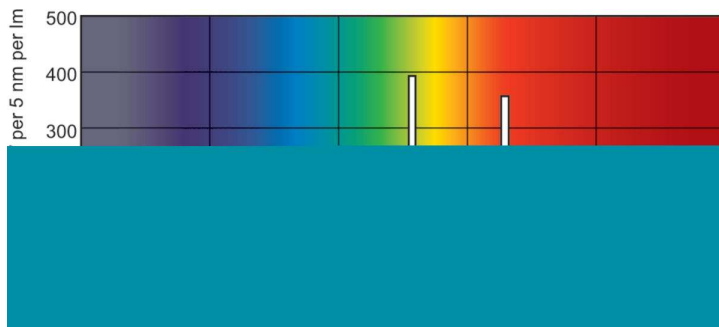

Produkt Daten

Allgemeine Informationen		Nennlichtausbeute (nom.)		85,5 lm/W
Sockel	G13 [Medium Bi-Pin Fluorescent]	Farbwiedergabeindex (CRI)	80	
Referenz für Lichtstrommessung	Sphere	Betrieb und Elektrik		
Lebensdauer bis 50 % Ausfall (Nom.)	15.000 Stunde(n)	Energieverbrauch	59,4 W	
Lichttechnische Daten		Lampenstrom (Nom)	0,670 A	
Farbcode	840 [CCT of 4000K]	Lichtregelung und Dimmen		
Lichtstrom	5.100 lm	Dimmbar	Ja	
Lichtfarbe	Kaltweiß (CW)			
Farbkoordinate X (Nom)	0,38			
Farbkoordinate Y (nom.)	0,38			
Ähnlichste Farbtemperatur (Nom)	4000 K			

Produktdaten

Bestell-Produktname	MASTER TL-D Secura 58W/840 SLV/25
---------------------	-----------------------------------

Gesamtbezeichnung des Produkts	MASTER TL-D Secura 58W/840 1SL/25
Gesamt-Produktcode	871150064018540
Bestellcode	64018540
Material-Nr. (12NC)	927922484076
Anzahl pro Verpackung	1
EAN/UPC – Produkt/Kiste	8711500640185
Zähler – Pakete pro Außenkarton	25
EAN Umverpackung	8711500640192

Abmessungsskizzen

Product	D (max)	A (max)	B (max)	B (min)	C (max)
MASTER TL-D Secura 58W/840 SLV/25	28 mm	1.500,0 mm	1.507,1 mm	1.504,7 mm	1.514,2 mm

Photometrische Daten

Spectral Power Distribution Colour – MASTER TL-D Secura 58W/840 SLV/25