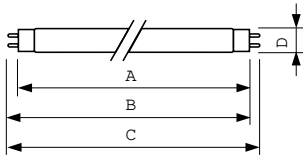

MASTER TL-D Secura

MASTER TL-D Secura 58W/840 1SL/25

MASTER TL-D Secura mit 26 mm Röhrendurchmesser besitzt einen Splitterschutz durch Teflon-Beschichtung, der das Glas und andere Lampenteile im Falle eines Lampenbruchs zusammenhält. Die Lampe ist einfach an einem blauen Ring an einem Ende der Röhre zu erkennen. Sie ist konform mit HACCP Regulierungen und vereinfacht die Zertifizierung.

Produkt Daten

Allgemeine Informationen		Nennlichtausbeute (nom.)		85,5 lm/W
Sockel	G13 [Medium Bi-Pin Fluorescent]	Farbwiedergabeindex (CRI)	80	
Referenz für Lichtstrommessung	Sphere	Betrieb und Elektrik		
Lebensdauer bis 50 % Ausfall (Nom.)	15.000 Stunde(n)	Energieverbrauch	59,4 W	
Lichttechnische Daten		Lampenstrom (Nom)	0,670 A	
Farbcode	840 [CCT of 4000K]	Lichtregelung und Dimmen		
Lichtstrom	5.100 lm	Dimmbar	Ja	
Lichtfarbe	Kaltweiß (CW)			
Farbkoordinate X (Nom)	0,38			
Farbkoordinate Y (nom.)	0,38			
Ähnlichste Farbtemperatur (Nom)	4000 K			

Produktdaten

Bestell-Produktname	MASTER TL-D Secura 58W/840 SLV/25
---------------------	-----------------------------------

Gesamtbezeichnung des Produkts	MASTER TL-D Secura 58W/840 1SL/25
Gesamt-Produktcode	871150064018540
Bestellcode	64018540
Material-Nr. (12NC)	927922484076
Anzahl pro Verpackung	1
EAN/UPC – Produkt/Kiste	8711500640185
Zähler – Pakete pro Außenkarton	25
EAN Umverpackung	8711500640192

Abmessungsskizzen

Product	D (max)	A (max)	B (max)	B (min)	C (max)
MASTER TL-D Secura 58W/840 SLV/25	28 mm	1.500,0 mm	1.507,1 mm	1.504,7 mm	1.514,2 mm

Photometrische Daten

Spectral Power Distribution Colour – MASTER TL-D Secura 58W/840 SLV/25