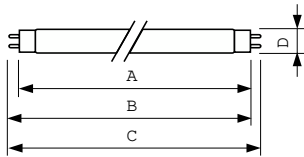

MASTER TL-D Super 80

Produktdaten	
Bestell-Produktname	MASTER TL-D Super 80 15W/840 SLV/25
Gesamtbezeichnung des Produkts	MASTER TL-D Super 80 15W/840 1SL/25
Gesamt-Produktcode	871150070280740
Bestellcode	70280740
Material-Nr. (12NC)	927922284014
Lokaler Bestellcode	1004184

Anzahl pro Verpackung	1
EAN/UPC – Produkt/Kiste	8711500702807
Zähler – Pakete pro Außenkarton	25
EAN Umverpackung	8711500722317

Abmessungsskizzen

Product	D (max)	A (max)	B (max)	B (min)	C (max)
MASTER TL-D Super 80 15W/840 SLV/25	28 mm	437,4 mm	444,5 mm	442,1 mm	451,6 mm