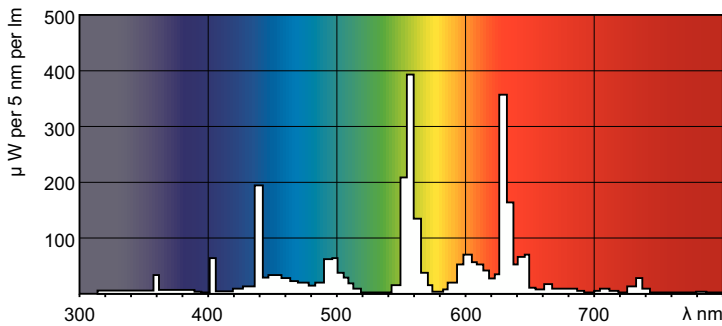

MASTER TL-D Super 80

MASTER TL-D Super 80 15W/840 1SL/25

MASTER TL-D Super 80 mit 26 mm Röhrendurchmesser bietet eine hohe Effizienz (lm/W) mit sehr guter Farbwiedergabe. Die Lampe kann in allen existierenden Leuchten mit TL-D Lampen eingesetzt werden.

Produkt Daten

Allgemeine Informationen	
Socket	G13 [Medium Bi-Pin Fluorescent]
Referenz für Lichtstrommessung	Sphere
Lebensdauer bis 50 % Ausfall (Nom.)	15.000 Stunde(n)

Lichttechnische Daten	
Farbcode	840 [CCT of 4000K]
Lichtstrom	1.000 lm
Lichtfarbe	Kaltweiß (CW)
Farbkoordinate X (Nom.)	0,38
Farbkoordinate Y (nom.)	0,38
Ähnlichste Farbtemperatur (Nom.)	4000 K
Nennlichtausbeute (nom.)	67 lm/W
Farbwiedergabeindex (CRI)	82

MASTER TL-D Super 80

Produktdaten	
Bestell-Produktname	MASTER TL-D Super 80 15W/840 SLV/25
Gesamtbezeichnung des Produkts	MASTER TL-D Super 80 15W/840 1SL/25
Gesamt-Produktcode	871150070280740
Bestellcode	70280740
Material-Nr. (12NC)	927922284014
Lokaler Bestellcode	1004184

Photometrische Daten

Spectral Power Distribution Colour - MASTER TL-D Super 80 15W/840 SLV/25

Lebensdauer

Life Expectancy Diagram - MASTER TL-D Super 80 15W/840 SLV/25

Life Expectancy Diagram - MASTER TL-D Super 80 15W/840 SLV/25