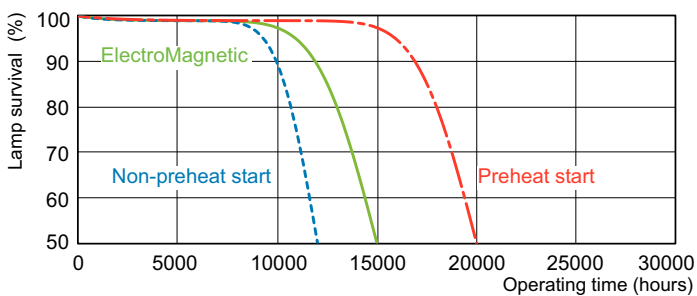

Photometrische Daten

Spectral Power Distribution Colour - MASTER TL-D Super 80 15W/840 SLV/25

Lebensdauer

Life Expectancy Diagram - MASTER TL-D Super 80 15W/840 SLV/25

Life Expectancy Diagram - MASTER TL-D Super 80 15W/840 SLV/25