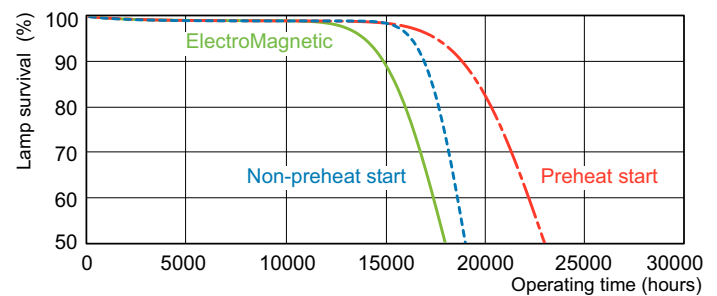

Photometrische Daten

Spectral Power Distribution Colour - MASTER TL-D Super 80 15W/840 SLV/25

Lebensdauer

Life Expectancy Diagram - MASTER TL-D Super 80 15W/840 SLV/25

Life Expectancy Diagram - MASTER TL-D Super 80 15W/840 SLV/25