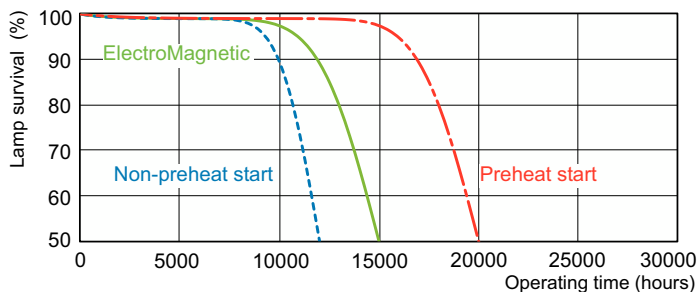

Fotometriska data

Spectral Power Distribution Colour - MASTER TL-D Super 80 15W/830 SLV/25

Livslängd

Life Expectancy Diagram - MASTER TL-D Super 80 15W/830 SLV/25

Life Expectancy Diagram - MASTER TL-D Super 80 15W/830 SLV/25