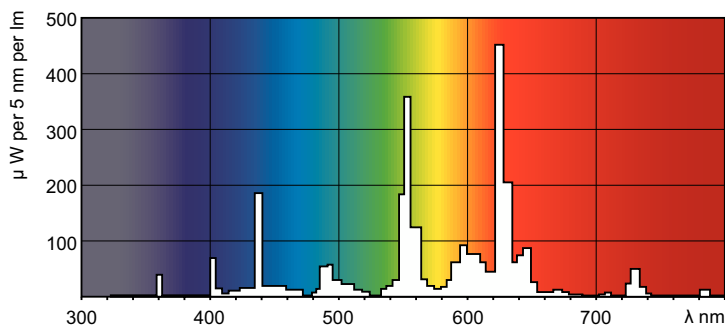

Produktdata

Allmän information	
Socket	G13 [Medium Bi-Pin Fluorescent]
Mätreferens för ljusflöde	Sphere
Livslängd vid 50 % bortfall (nom)	15 000 h

Ljusteknik	
Färgkod	830 [CCT of 3000K]
Ljusflöde	1 000 lm
Färgbeteckning	Varmvit (WW)
Kromaticitetskoordinat X (nom)	0,44
Kromaticitetskoordinat Y (nom)	0,403
Korrelerad färgtemperatur (nom)	3000 K
Ljusutbyte (märkvärde) (nom)	67 lm/W
Färgåtergivningsindex	82

Drift och elektricitet	
Effektförbrukning	15,5 W

Lampström (nom)	0,340 A
-----------------	---------

Styrenheter och dimring	
Dimbar	Ja

Mekanik och armaturhus	
Lampform	T8 [26 mm (T8)]

Användning och godkännande	
Energieffektivitetsklass	G
Kvicksilverinnehåll (Hg) (nom)	1,7 mg
Energiförbrukning kWh/1 000 tim	16 kWh
EPREL-registreringsnummer	423407

Fotometriska data

Spectral Power Distribution Colour - MASTER TL-D Super 80 15W/830 SLV/25

Livslängd

Life Expectancy Diagram - MASTER TL-D Super 80 15W/830 SLV/25

Life Expectancy Diagram - MASTER TL-D Super 80 15W/830 SLV/25