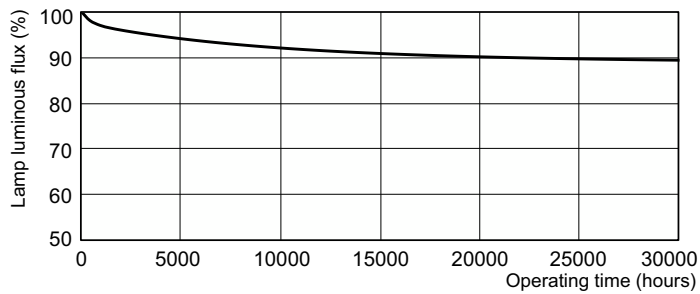

MASTER TL-D Super 80

Livslängd

Lumen Maintenance Diagram - MASTER TL-D Super 80 15W/830 SLV/25