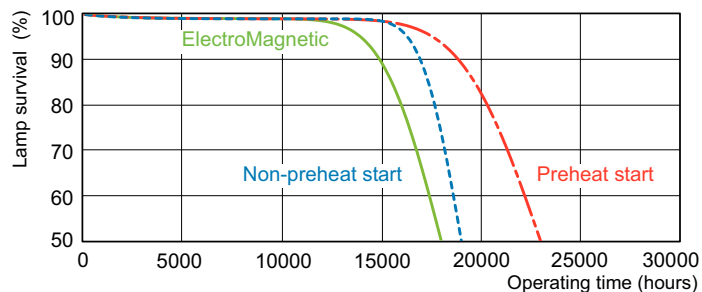

Fotometriska data

Spectral Power Distribution Colour - MASTER TL-D Super 80 15W/830 SLV/25

Livslängd

Life Expectancy Diagram - MASTER TL-D Super 80 15W/830 SLV/25

Life Expectancy Diagram - MASTER TL-D Super 80 15W/830 SLV/25