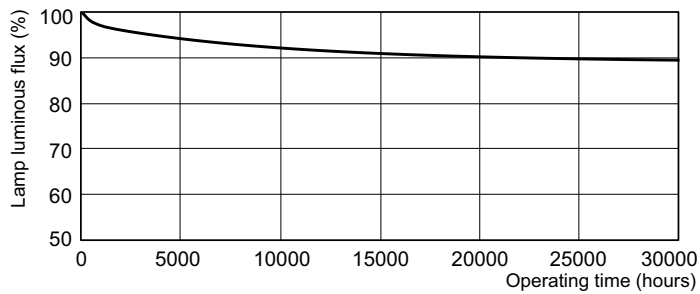

MASTER TL-D Super 80

Livslängd

Lumen Maintenance Diagram - MASTER TL-D Super 80 15W/827 SLV/25