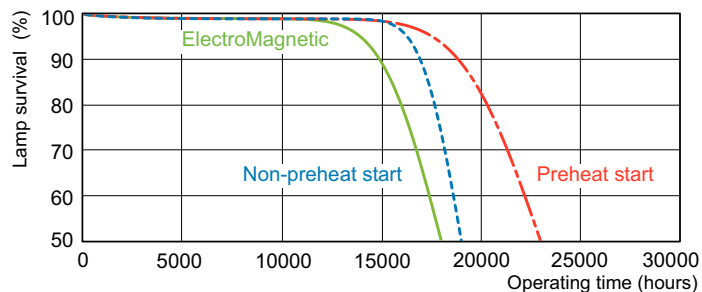

Fotometriska data

Spectral Power Distribution Colour - MASTER TL-D Super 80 15W/827 SLV/25

Livslängd

Life Expectancy Diagram - MASTER TL-D Super 80 15W/827 SLV/25

Life Expectancy Diagram - MASTER TL-D Super 80 15W/827 SLV/25