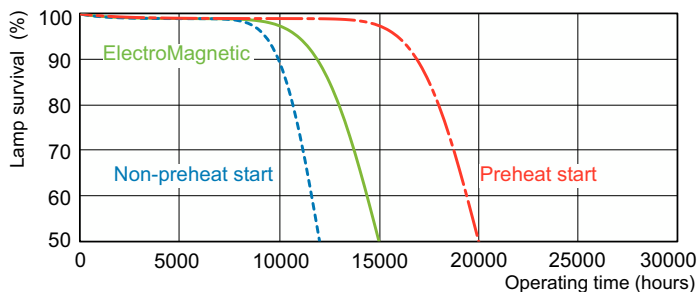

Fotometriska data

Spectral Power Distribution Colour - MASTER TL-D Super 80 15W/827 SLV/25

Livslängd

Life Expectancy Diagram - MASTER TL-D Super 80 15W/827 SLV/25

Life Expectancy Diagram - MASTER TL-D Super 80 15W/827 SLV/25