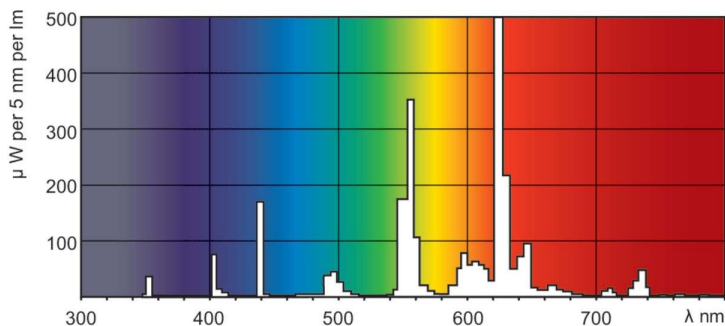

Drift och elektricitet	
Effektförbrukning	15,5 W

Lampström (nom)	0,340 A
-----------------	---------

Styrenheter och dimring	
Dimbar	Ja

Mekanik och armaturhus	
Lampform	T8 [26 mm (T8)]

Användning och godkännande	
Energieffektivitetsklass	G
Kvicksilverinnehåll (Hg) (nom)	1,7 mg
Energiförbrukning kWh/1 000 tim	16 kWh
EPREL-registreringsnummer	423405

Fotometriska data

Spectral Power Distribution Colour - MASTER TL-D Super 80 15W/827 SLV/25

Livslängd

Life Expectancy Diagram - MASTER TL-D Super 80 15W/827 SLV/25

Life Expectancy Diagram - MASTER TL-D Super 80 15W/827 SLV/25