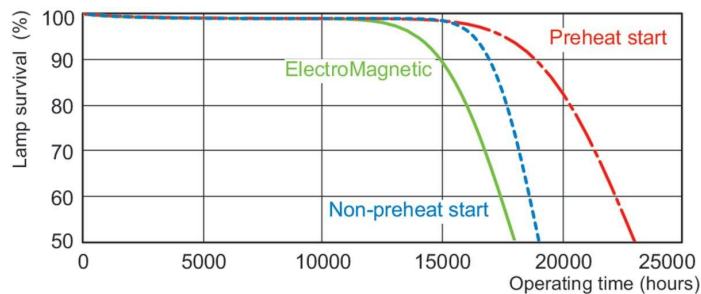

Fotometrie

Spectral Power Distribution Colour - MASTER TL-D Eco 51W/840 1SL/25

Durata

Life Expectancy Diagram - MASTER TL-D Eco 51W/840 1SL/25

Life Expectancy Diagram - MASTER TL-D Eco 51W/840 1SL/25

MASTER TL-D Eco