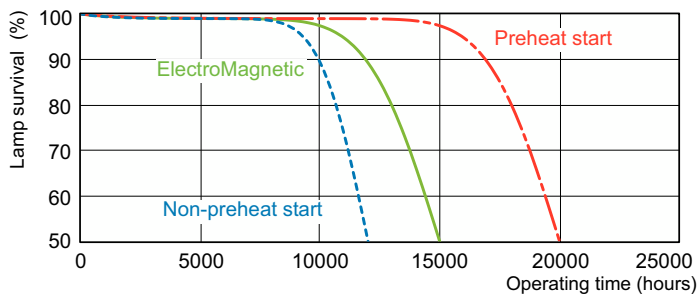

Durata

Life Expectancy Diagram - MASTER TL-D Eco 51W/840 1SL/25