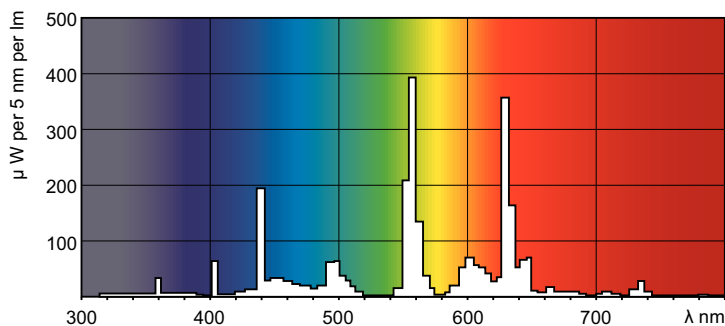

MASTER TL-D Eco

MASTER TL-D Eco 51W/840 1SL/25

La lampada MASTER TL-D Eco offre la medesima emissione luminosa della lampada MASTER TL-D Super 80, ma con un consumo energetico inferiore, grazie all'uso di fosfori particolari e di uno speciale gas di riempimento. Le aree di applicazione includono scuole, uffici, edifici amministrativi e ambienti nel settore sanitario.

Dati del prodotto

Informazioni generali	
Attacco	G13 [Medium Bi-Pin Fluorescent]
Riferimento per la misurazione del flusso	Sphere
Vita al 50% di guasti (Nom)	15.000 ore

Dati tecnici di illuminazione	
Codice colore	840 [CCT of 4000K]
Flusso luminoso	4.150 lm
Designazione colore	Bianco freddo (CW)
Coordinata Y cromaticità (Nom)	0,38
Coordinata cromatica Y (Nom)	0,38
Temperatura del colore correlata	4000 K
Efficienza luminosa (specificata) (Nom)	89 lm/W
Indice di resa cromatica (CRI)	82

Approvazione e applicazione	
Classe di efficienza energetica	G
Contenuto di mercurio (Hg) (Nom)	1,7 mg
Consumo energetico kWh/1000 h	50 kWh
Numero di registrazione EPREL	423403

Dati del prodotto	
Nome prodotto ordine	MASTER TL-D Eco 51W/840 1SL/25
Nome completo prodotto	MASTER TL-D Eco 51W/840 1SL/25

Fotometrie

Spectral Power Distribution Colour - MASTER TL-D Eco 51W/840 1SL/25

Durata

Life Expectancy Diagram - MASTER TL-D Eco 51W/840 1SL/25

Life Expectancy Diagram - MASTER TL-D Eco 51W/840 1SL/25

MASTER TL-D Eco