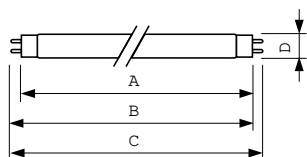

MASTER TL-D Eco

Full EOC	871150026470140
Descrizione codice locale	5184ECO
Codice d'ordine	26470140
Codice materiale (12NC)	927922184023
Codice locale	5184ECO
Numeratore SAP - Quantità per confezione	1

EAN/UPC - Prodotto/scatola	8711500264701
Numeratore - Confezioni per scatola esterna	25
EAN/UPC - Case	8711500264718

Disegno tecnico

Product	D (max)	A (max)	B (max)	B (min)	C (max)
MASTER TL-D Eco 51W/840 1SL/25	28 mm	1.500,0 mm	1.507,1 mm	1.504,7 mm	1.514,2 mm