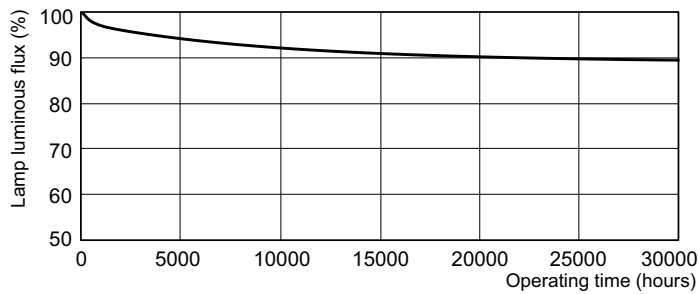

MASTER TL-D Super 80

Livslängd

Lumen Maintenance Diagram - MASTER TL-D Super 80 58W/865 1SL/25