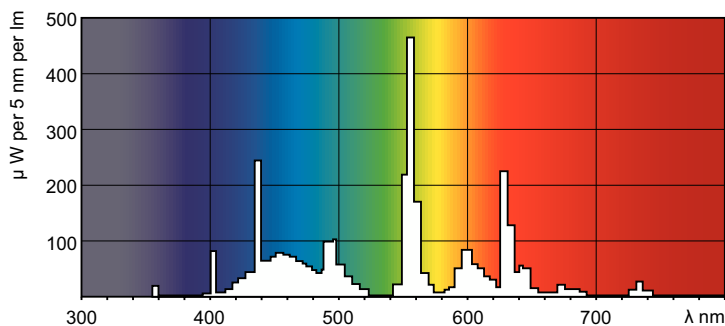

Produktdata

Allmän information	
Socket	G13 [Medium Bi-Pin Fluorescent]
Mätreferens för ljusflöde	Sphere
Livslängd vid 50 % bortfall (nom)	15 000 h

Ljusteknik	
Färgkod	865 [CCT of 6500K]
Ljusflöde	5 000 lm
Färgbeteckning	Kallt dagsljus
Kromaticitetskoordinat X (nom)	0,313
Kromaticitetskoordinat Y (nom)	0,337
Korrelerad färgtemperatur (nom)	6500 K
Ljusutbyte (märkvärde) (nom)	81 lm/W
Färgåtergivningsindex	80

Drift och elektricitet	
Effektförbrukning	59,4 W

Lampström (nom)	0,670 A
-----------------	---------

Styrenheter och dimring	
Dimbar	Ja

Mekanik och armaturhus	
Lampform	T8

Användning och godkännande	
Energieffektivitetsklass	G
Kvicksilverinnehåll (Hg) (nom)	1,7 mg
Energiförbrukning kWh/1 000 tim	60 kWh
EPREL-registreringsnummer	423401

Fotometriska data

Spectral Power Distribution Colour - MASTER TL-D Super 80 58W/865 1SL/25

Livslängd

Life Expectancy Diagram - MASTER TL-D Super 80 58W/865 1SL/25

Life Expectancy Diagram - MASTER TL-D Super 80 58W/865 1SL/25