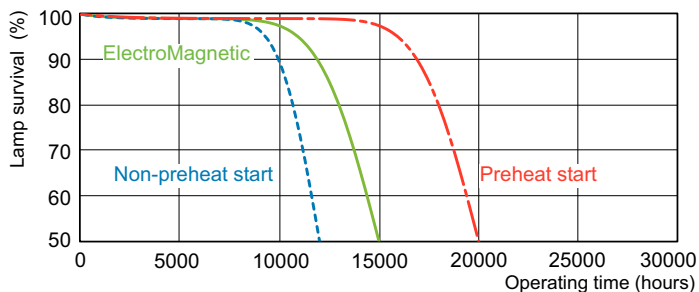

Fotometriska data

Spectral Power Distribution Colour - MASTER TL-D Super 80 58W/865 1SL/25

Livslängd

Life Expectancy Diagram - MASTER TL-D Super 80 58W/865 1SL/25

Life Expectancy Diagram - MASTER TL-D Super 80 58W/865 1SL/25