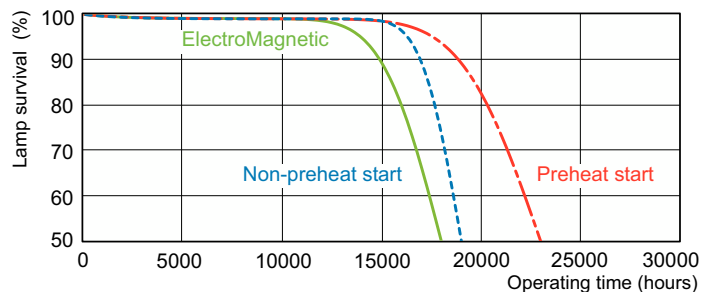

Fotometriska data

Spectral Power Distribution Colour - MASTER TL-D Super 80 58W/865 1SL/25

Livslängd

Life Expectancy Diagram - MASTER TL-D Super 80 58W/865 1SL/25

Life Expectancy Diagram - MASTER TL-D Super 80 58W/865 1SL/25