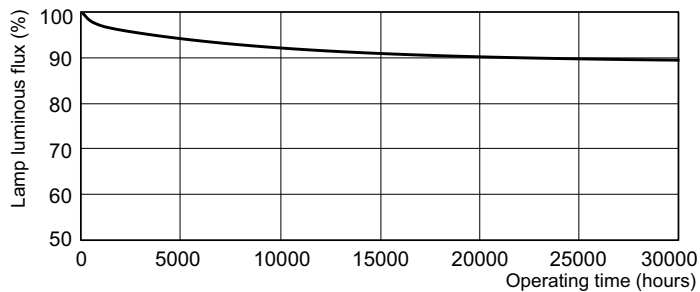

MASTER TL-D Super 80

Levetid

Lumen Maintenance Diagram - MASTER TL-D Super 80 58W/865 1SL/25