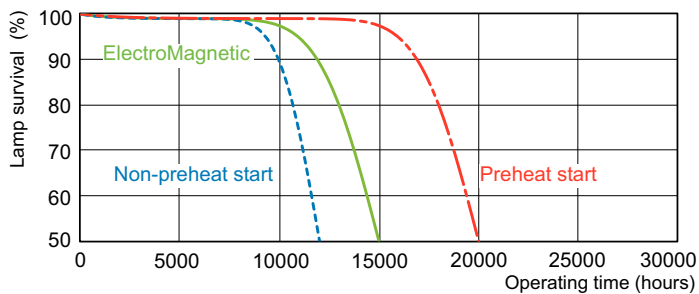

Levetid

Life Expectancy Diagram - MASTER TL-D Super 80 58W/865 1SL/25