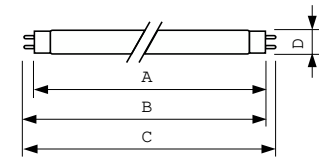

MASTER TL-D Super 80

Full EOC	871150063225840
Lokal kodebeskrivelse	3821254
Bestillingskode	927922086544
Materialenr. (12NC)	927922086544
Lokal bestillingskode	3821254
SAP-teller – antall per pakke	1

EAN/UPC – produkt/boks	8711500632258
SAP-teller – pakker per utvendige	25
EAN/UPC – boks	8711500632265

Målskisse

Product	D (max)	A (max)	B (max)	B (min)	C (max)
MASTER TL-D Super 80 58W/865 1SL/25	28 mm	1 500,0 mm	1 507,1 mm	1 504,7 mm	1 514,2 mm