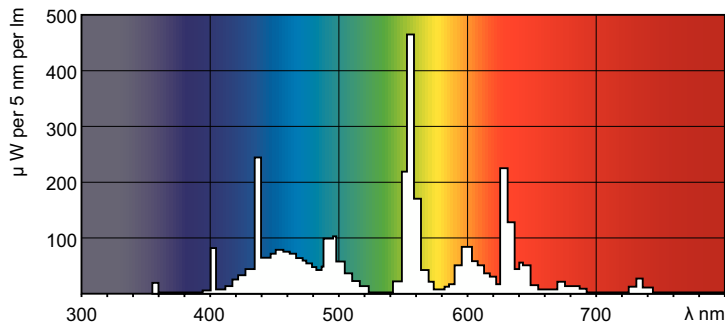

## Fotometriske data

Spectral Power Distribution Colour - MASTER TL-D Super 80 58W/865 1SL/25