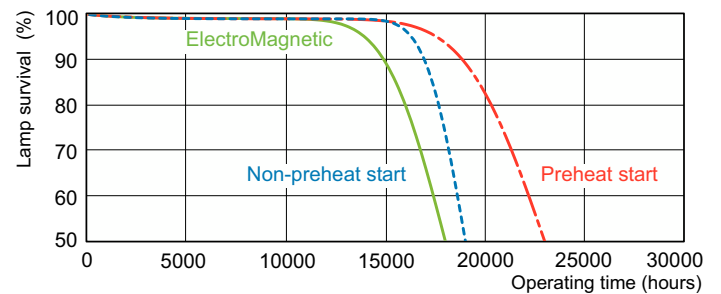

Life Expectancy Diagram - MASTER TL-D Super 80 58W/865 1SL/25