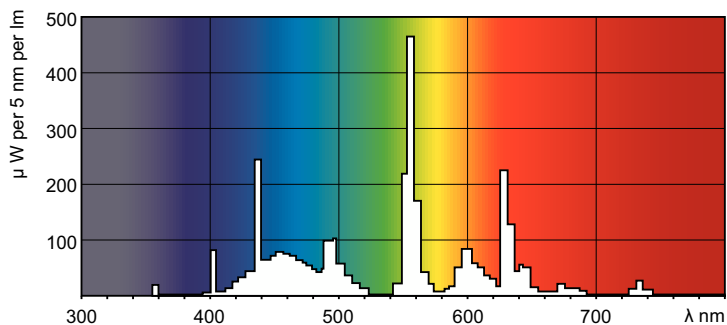

## MASTER TL-D Super 80 58W/865 1SL/25

MASTER TL-D Super 80 mit 26 mm Röhrendurchmesser bietet eine hohe Effizienz (lm/W) mit sehr guter Farbwiedergabe. Die Lampe kann in allen existierenden Leuchten mit TL-D Lampen eingesetzt werden.

### Produkt Daten

Allgemeine Informationen		Betrieb und Elektrik	
Socket	G13 [Medium Bi-Pin Fluorescent]	Energieverbrauch	59,4 W
Referenz für Lichtstrommessung	Sphere	Lampenstrom (Nom)	0,670 A
Lebensdauer bis 50 % Ausfall (Nom.)	15.000 Stunde(n)		
Lichttechnische Daten		Lichtregelung und Dimmen	
Farbcode	865 [CCT of 6500K]	Dimmbar	Ja
Lichtstrom	5.000 lm		
Lichtfarbe	Kühles Tageslicht	Mechanik und Gehäuse	
Farbkoordinate X (Nom)	0,313	Kolbenform	T8
Farbkoordinate Y (nom.)	0,337		
Ähnlichste Farbtemperatur (Nom)	6500 K	Genehmigung und Anwendung	
Nennlichtausbeute (nom.)	81 lm/W	Energieeffizienzklasse	G
Farbwiedergabeindex (CRI)	80	Quecksilbergehalt (Nom)	1,7 mg
		Energieverbrauch kWh/1.000 Std.	60 kWh
		EPREL Registrierungsnummer	423401

# MASTER TL-D Super 80

Produktdaten	
Bestell-Produktname	MASTER TL-D Super 80 58W/865 1SL/25
Gesamtbezeichnung des Produkts	MASTER TL-D Super 80 58W/865 1SL/25
Gesamt-Produktcode	871150063225840
Bestellcode	63225840
Material-Nr. (12NC)	927922086544
Lokaler Bestellcode	1065886

## Photometrische Daten

Spectral Power Distribution Colour - MASTER TL-D Super 80 58W/865 1SL/25