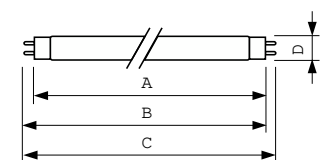

MASTER TL-D Super 80

Produktdaten	
Bestell-Produktname	MASTER TL-D Super 80 58W/865 1SL/25
Gesamtbezeichnung des Produkts	MASTER TL-D Super 80 58W/865 1SL/25
Gesamt-Produktcode	871150063225840
Bestellcode	63225840
Material-Nr. (12NC)	927922086544
Lokaler Bestellcode	1065886

Anzahl pro Verpackung	1
EAN/UPC – Produkt/Kiste	8711500632258
Zähler – Pakete pro Außenkarton	25
EAN Umverpackung	8711500632265

Abmessungsskizzen

Product	D (max)	A (max)	B (max)	B (min)	C (max)
MASTER TL-D Super 80 58W/865 1SL/25	28 mm	1.500,0 mm	1.507,1 mm	1.504,7 mm	1.514,2 mm