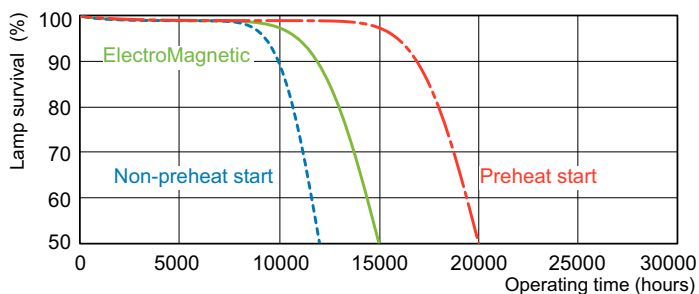

Lebensdauer

Life Expectancy Diagram - MASTER TL-D Super 80 58W/865 1SL/25

Life Expectancy Diagram - MASTER TL-D Super 80 58W/865 1SL/25