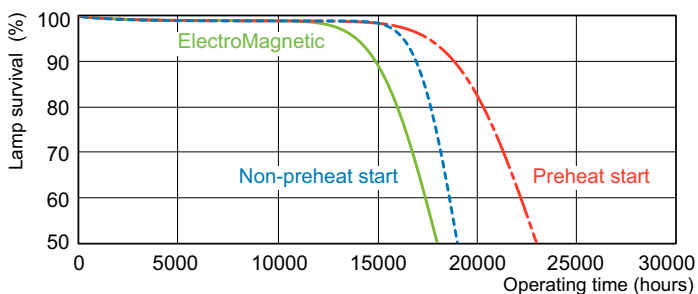

Lebensdauer

Life Expectancy Diagram - MASTER TL-D Super 80 58W/865 1SL/25

Life Expectancy Diagram - MASTER TL-D Super 80 58W/865 1SL/25