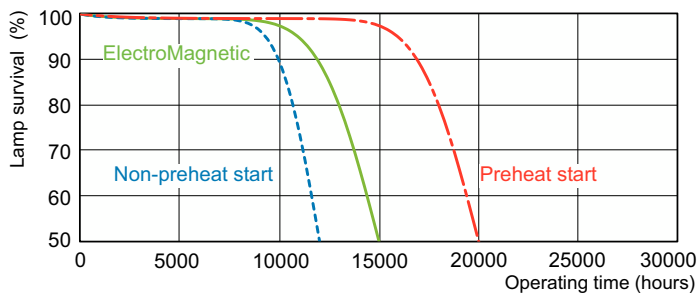

Fotometriska data

Spectral Power Distribution Colour - MASTER TL-D Super 80 58W/840 UNP/25

Livslängd

Life Expectancy Diagram - MASTER TL-D Super 80 58W/840 UNP/25

Life Expectancy Diagram - MASTER TL-D Super 80 58W/840 UNP/25