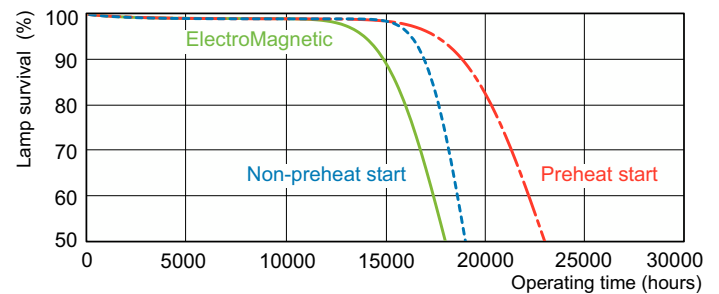

Fotometriska data

Spectral Power Distribution Colour - MASTER TL-D Super 80 58W/840 UNP/25

Livslängd

Life Expectancy Diagram - MASTER TL-D Super 80 58W/840 UNP/25

Life Expectancy Diagram - MASTER TL-D Super 80 58W/840 UNP/25