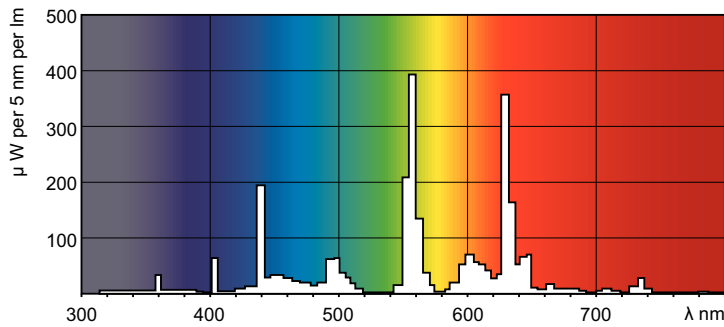

Produktdata

Allmän information	
Socket	G13 [Medium Bi-Pin Fluorescent]
Mätreferens för ljusflöde	Sphere
Livslängd vid 50 % bortfall (nom)	15 000 h

Ljusteknik	
Färgkod	840 [CCT of 4000K]
Ljusflöde	5 240 lm
Färgbeteckning	Kallvit (CW)
Kromaticitetskoordinat X (nom)	0,38
Kromaticitetskoordinat Y (nom)	0,38
Korrelerad färgtemperatur (nom)	4000 K
Ljusutbyte (märkvärde) (nom)	90 lm/W
Färgåtergivningsindex	80

Drift och elektricitet	
Effektförbrukning	59,4 W

Lampström (nom)	0,670 A
-----------------	---------

Styrenheter och dimming	
Dimbar	Ja

Mekanik och armaturhus	
Lampform	T8 [26 mm (T8)]

Användning och godkännande	
Energieffektivitetsklass	G
Kvicksilverinnehåll (Hg) (nom)	1,7 mg
Energiförbrukning kWh/1 000 tim	60 kWh
EPREL-registreringsnummer	423399

Fotometriska data

Spectral Power Distribution Colour - MASTER TL-D Super 80 58W/840 UNP/25

Livslängd

Life Expectancy Diagram - MASTER TL-D Super 80 58W/840 UNP/25

Life Expectancy Diagram - MASTER TL-D Super 80 58W/840 UNP/25