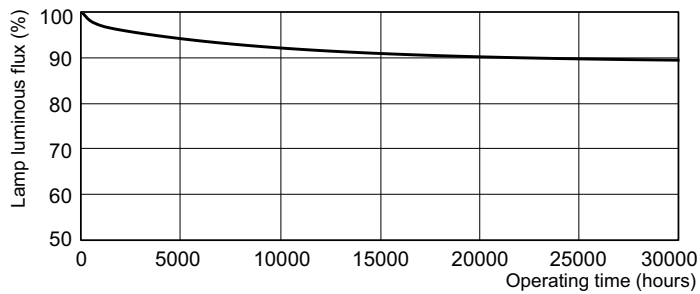

MASTER TL-D Super 80

Livslängd

Lumen Maintenance Diagram - MASTER TL-D Super 80 58W/840 UNP/25