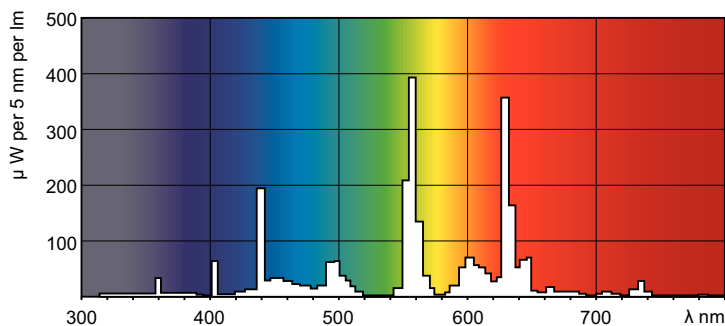

MASTER TL-D Super 80

MASTER TL-D Super 80 58W/840 1SL/25

Lyskilden MASTER TL-D Super 80 gir flere lumen per watt og bedre gjengivelse enn TL-D-standardfarger. Den har i tillegg et lavere kvikksølvinnhold. Lyskilden kan brukes i eksisterende TL-D-armaturer.

Produktdata

Generell informasjon	
Sokkelbase	G13 [Medium Bi-Pin Fluorescent]
Referanse for fluksmåling	Sphere
Levetid til 50 % lystap (nom.)	15 000 time(r)

Teknisk belysning	
Fargekode	840 [CCT of 4000K]
Lysytelse	5 240 lm
Fargebetegnelse	Kaldhvit (CW)
Kromatisk koordinat X (nom)	0,38
Kromatisk koordinat Y (nom)	0,38
Korrelet fargetemperatur (nom)	4000 K
Lysutbytte (vurdert) (Nom)	90 lm/W
Fargegjengivelsesindeks (CRI)	80

Fotometriske data

Spectral Power Distribution Colour - MASTER TL-D Super 80 58W/840 1SL/25

Levetid

Life Expectancy Diagram - MASTER TL-D Super 80 58W/840 1SL/25

Life Expectancy Diagram - MASTER TL-D Super 80 58W/840 1SL/25