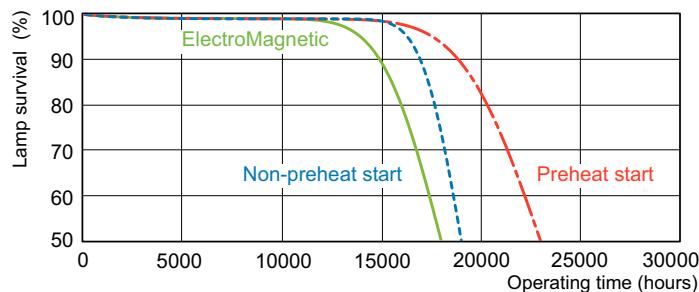

Fotometriske data

Spectral Power Distribution Colour - MASTER TL-D Super 80 58W/840 1SL/25

Levetid

Life Expectancy Diagram - MASTER TL-D Super 80 58W/840 1SL/25

Life Expectancy Diagram - MASTER TL-D Super 80 58W/840 1SL/25