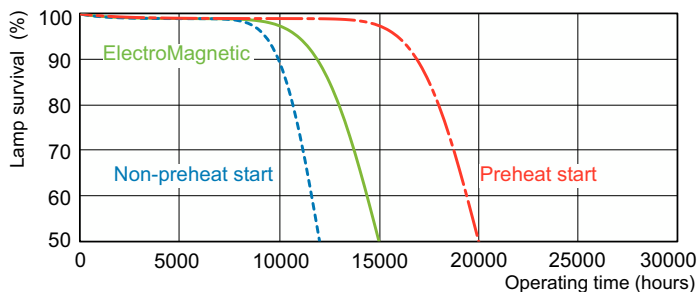

Fotometriske data

Spectral Power Distribution Colour - MASTER TL-D Super 80 58W/840 1SL/25

Levetid

Life Expectancy Diagram - MASTER TL-D Super 80 58W/840 1SL/25

Life Expectancy Diagram - MASTER TL-D Super 80 58W/840 1SL/25