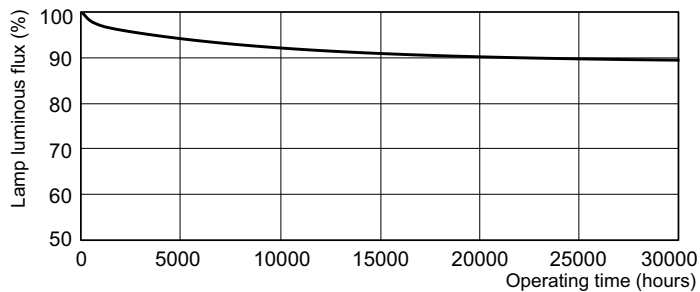

MASTER TL-D Super 80

Levetid

Lumen Maintenance Diagram - MASTER TL-D Super 80 58W/840 1SL/25