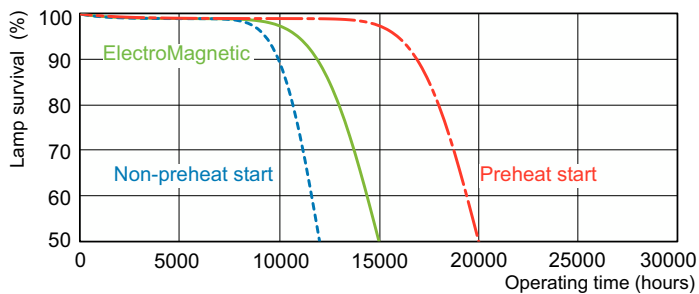

Photometrische Daten

Spectral Power Distribution Colour - MASTER TL-D Super 80 58W/840 1SL/25

Lebensdauer

Life Expectancy Diagram - MASTER TL-D Super 80 58W/840 1SL/25

Life Expectancy Diagram - MASTER TL-D Super 80 58W/840 1SL/25