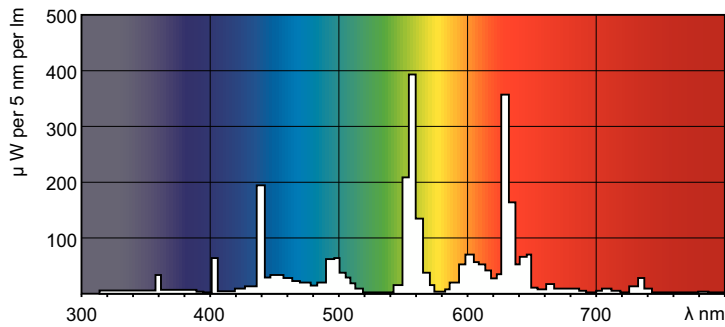

MASTER TL-D Super 80

MASTER TL-D Super 80 58W/840 1SL/25

MASTER TL-D Super 80 mit 26 mm Röhrendurchmesser bietet eine hohe Effizienz (lm/W) mit sehr guter Farbwiedergabe. Die Lampe kann in allen existierenden Leuchten mit TL-D Lampen eingesetzt werden.

Produkt Daten

Allgemeine Informationen	
Socket	G13 [Medium Bi-Pin Fluorescent]
Referenz für Lichtstrommessung	Sphere
Lebensdauer bis 50 % Ausfall (Nom.)	15.000 Stunde(n)

Lichttechnische Daten	
Farbcode	840 [CCT of 4000K]
Lichtstrom	5.240 lm
Lichtfarbe	Kaltweiß (CW)
Farbkoordinate X (Nom.)	0,38
Farbkoordinate Y (nom.)	0,38
Ähnlichste Farbtemperatur (Nom)	4000 K
Nennlichtausbeute (nom.)	90 lm/W
Farbwiedergabeindex (CRI)	80

MASTER TL-D Super 80

Produkt Daten	
Bestell-Produktname	MASTER TL-D Super 80 58W/840 1SL/25
Gesamtbezeichnung des Produkts	MASTER TL-D Super 80 58W/840 1SL/25
Gesamt-Produktcode	871150063219740
Bestellcode	63219740
Material-Nr. (12NC)	927922084023

Photometrische Daten

Spectral Power Distribution Colour - MASTER TL-D Super 80 58W/840 1SL/25

Lebensdauer

Life Expectancy Diagram - MASTER TL-D Super 80 58W/840 1SL/25

Life Expectancy Diagram - MASTER TL-D Super 80 58W/840 1SL/25