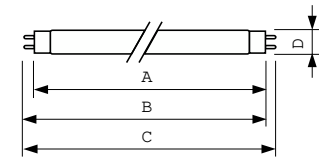

MASTER TL-D Super 80

Produkt Daten	
Bestell-Produktname	MASTER TL-D Super 80 58W/840 1SL/25
Gesamtbezeichnung des Produkts	MASTER TL-D Super 80 58W/840 1SL/25
Gesamt-Produktcode	871150063219740
Bestellcode	63219740
Material-Nr. (12NC)	927922084023

Anzahl pro Verpackung	1
EAN/UPC – Produkt/Kiste	8711500632197
Zähler – Pakete pro Außenkarton	25
EAN Umverpackung	8711500632203

Abmessungsskizzen

Product	D (max)	A (max)	B (max)	B (min)	C (max)
MASTER TL-D Super 80 58W/840 1SL/25	28 mm	1.500,0 mm	1.507,1 mm	1.504,7 mm	1.514,2 mm