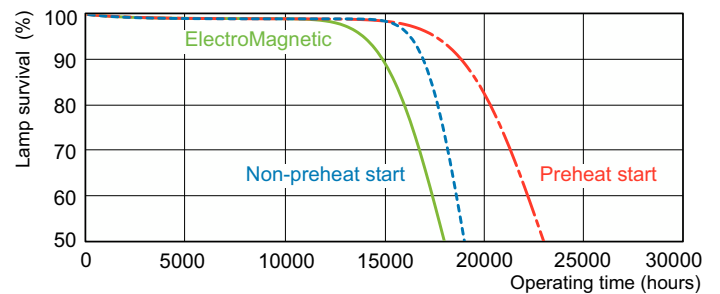

Photometrische Daten

Spectral Power Distribution Colour - MASTER TL-D Super 80 58W/840 1SL/25

Lebensdauer

Life Expectancy Diagram - MASTER TL-D Super 80 58W/840 1SL/25

Life Expectancy Diagram - MASTER TL-D Super 80 58W/840 1SL/25