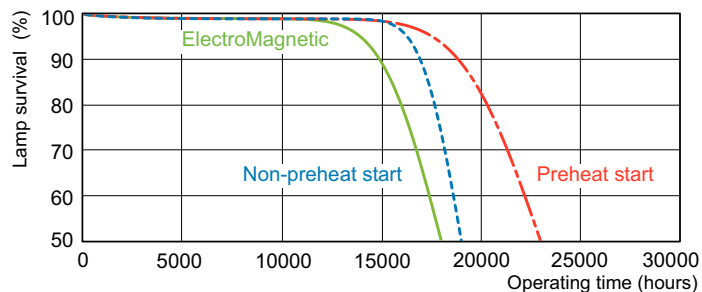

Fotometriska data

Spectral Power Distribution Colour - MASTER TL-D Super 80 58W/830 UNP/25

Livslängd

Life Expectancy Diagram - MASTER TL-D Super 80 58W/830 UNP/25

Life Expectancy Diagram - MASTER TL-D Super 80 58W/830 UNP/25