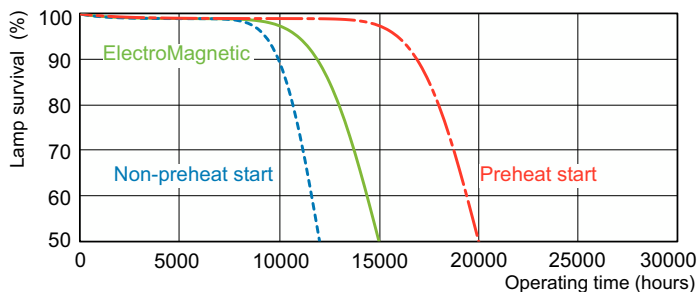

Fotometriska data

Spectral Power Distribution Colour - MASTER TL-D Super 80 58W/830 UNP/25

Livslängd

Life Expectancy Diagram - MASTER TL-D Super 80 58W/830 UNP/25

Life Expectancy Diagram - MASTER TL-D Super 80 58W/830 UNP/25