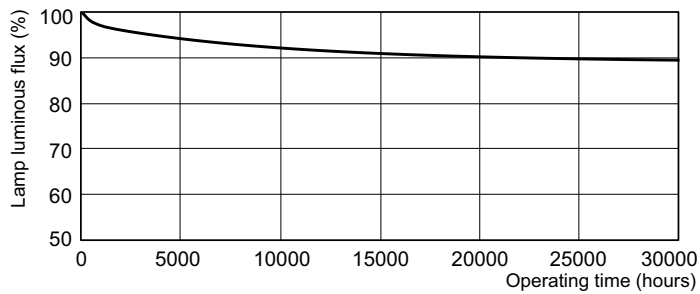

MASTER TL-D Super 80

Livslängd

Lumen Maintenance Diagram - MASTER TL-D Super 80 58W/830 UNP/25