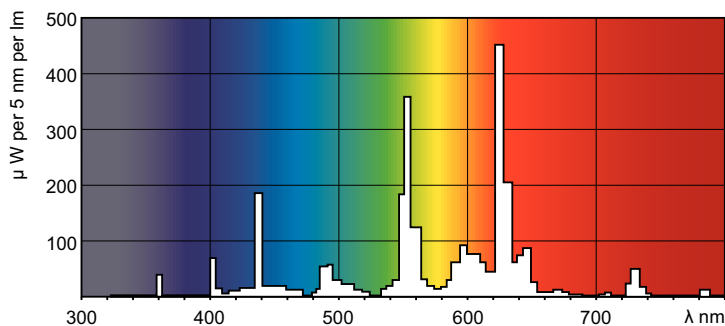

Produktdata

Allmän information	
Socket	G13 [Medium Bi-Pin Fluorescent]
Mätreferens för ljusflöde	Sphere
Livslängd vid 50 % bortfall (nom)	15 000 h

Ljusteknik	
Färgkod	830 [CCT of 3000K]
Ljusflöde	5 240 lm
Färgbeteckning	Varmvit (WW)
Kromaticitetskoordinat X (nom)	0,44
Kromaticitetskoordinat Y (nom)	0,403
Korrelerad färgtemperatur (nom)	3000 K
Ljusutbyte (märkvärde) (nom)	90 lm/W
Färgåtergivningsindex	82

Drift och elektricitet	
Effektförbrukning	59,4 W

Lampström (nom)	0,670 A
-----------------	---------

Styrenheter och dimring	
Dimbar	Ja

Mekanik och armaturhus	
Lampform	T8 [26 mm (T8)]

Användning och godkännande	
Energieffektivitetsklass	G
Kvicksilverinnehåll (Hg) (nom)	1,7 mg
Energiförbrukning kWh/1 000 tim	60 kWh
EPREL-registreringsnummer	423395

Fotometriska data

Spectral Power Distribution Colour - MASTER TL-D Super 80 58W/830 UNP/25

Livslängd

Life Expectancy Diagram - MASTER TL-D Super 80 58W/830 UNP/25

Life Expectancy Diagram - MASTER TL-D Super 80 58W/830 UNP/25