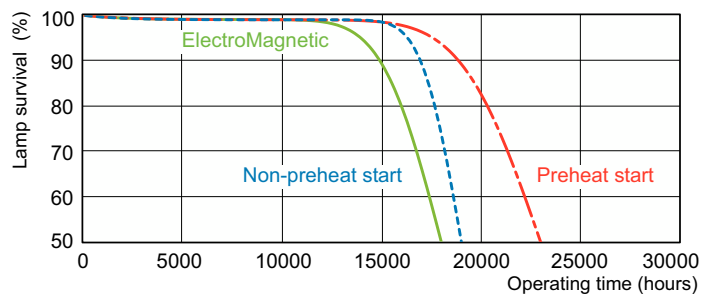

Life Expectancy Diagram - MASTER TL-D Super 80 58W/830 1SL/25