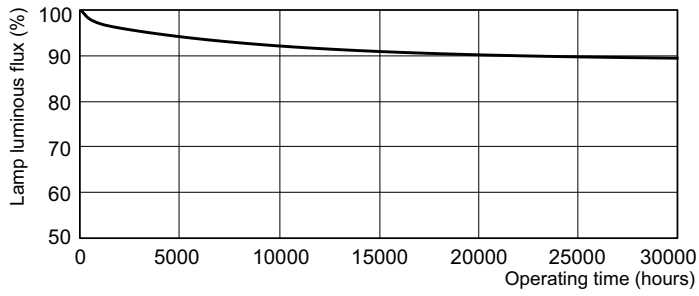

Datos del producto

Información general	
Base del casquillo	G13 [Medium Bi-Pin Fluorescent]
Referencia de medición de flujo	Sphere
Fallos vida útil hasta 50 % (nom.)	15.000 hora(s)

Datos técnicos de la luz	
Código de color	830 [CCT of 3000K]
Flujo luminoso	5.240 lm
Designación de color	Blanco cálido (WW)
Coordenada X de cromacidad (Nom)	0,44
Coordenada Y de cromacidad (Nom)	0,403
Temperatura de color correlacionada (Nom)	3000 K
Eficacia lumínica (nominal) (nom.)	90 lm/W
Índice de reproducción cromática (IRC)	82

Plano de dimensiones

Product	D (max)	A (max)	B (max)	B (min)	C (max)
MASTER TL-D Super 80 58W/830 1SL/25	28 mm	1.500,0 mm	1.507,1 mm	1.504,7 mm	1.514,2 mm

Datos fotométricos

Spectral Power Distribution Colour - MASTER TL-D Super 80 58W/830 1SL/25

Vida útil

Life Expectancy Diagram - MASTER TL-D Super 80 58W/830 1SL/25

Life Expectancy Diagram - MASTER TL-D Super 80 58W/830 1SL/25

MASTER TL-D Super 80 long. Especiales

Vida útil

Lumen Maintenance Diagram - MASTER TL-D Super 80 58W/830 1SL/25