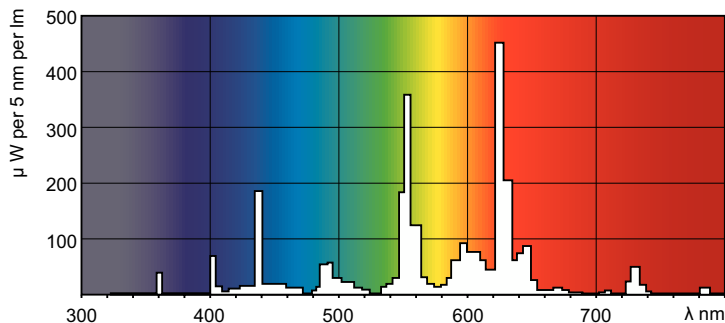

MASTER TL-D Super 80 long. Especiales

MASTER TL-D Super 80 58W/830 1SL/25

La MASTER TL-D Super 80 ofrece más lúmenes por vatio y mejor reproducción del color que los tubos fluorescentes de colores estándar. Además, tiene un menor contenido de mercurio. La lámpara se puede utilizar en luminarias TL-D existentes.

Datos del producto

Información general	
Base del casquillo	G13 [Medium Bi-Pin Fluorescent]
Referencia de medición de flujo	Sphere
Fallos vida útil hasta 50 % (nom.)	15.000 hora(s)

Datos técnicos de la luz	
Código de color	830 [CCT of 3000K]
Flujo luminoso	5.240 lm
Designación de color	Blanco cálido (WW)
Coordenada X de cromacidad (Nom)	0,44
Coordenada Y de cromacidad (Nom)	0,403
Temperatura de color correlacionada (Nom)	3000 K
Eficacia lumínica (nominal) (nom.)	90 lm/W
Índice de reproducción cromática (IRC)	82

Aprobación y aplicación	
Clase de eficiencia energética	G
Contenido de mercurio (Hg) (nom.)	1,7 mg
Consumo energético kWh/1000 h	60 kWh
Número de registro EPREL	423394

Datos de producto	
Nombre de producto del pedido	MASTER TL-D Super 80 58W/830 1SL/25
Nombre completo del producto	MASTER TL-D Super 80 58W/830 1SL/25

Plano de dimensiones

Product	D (max)	A (max)	B (max)	B (min)	C (max)
MASTER TL-D Super 80 58W/830 1SL/25	28 mm	1.500,0 mm	1.507,1 mm	1.504,7 mm	1.514,2 mm

Datos fotométricos

Spectral Power Distribution Colour - MASTER TL-D Super 80 58W/830 1SL/25