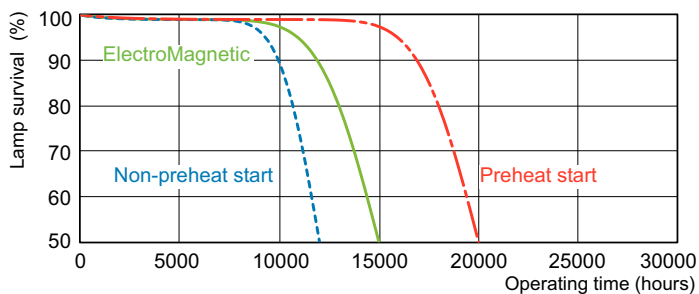

Vida útil

Life Expectancy Diagram - MASTER TL-D Super 80 58W/830 1SL/25