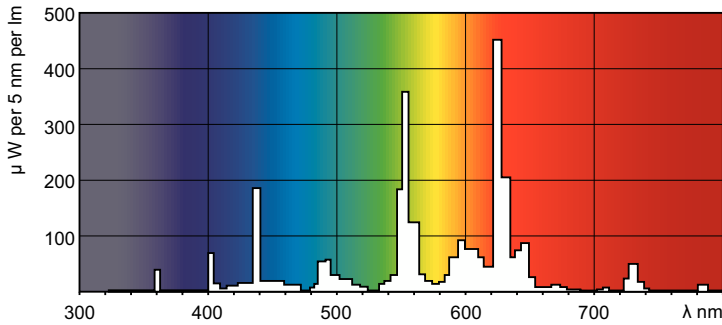

MASTER TL-D Super 80

MASTER TL-D Super 80 58W/830 1SL/25

MASTER TL-D Super 80 mit 26 mm Röhrendurchmesser bietet eine hohe Effizienz (lm/W) mit sehr guter Farbwiedergabe. Die Lampe kann in allen existierenden Leuchten mit TL-D Lampen eingesetzt werden.

Produkt Daten

Allgemeine Informationen	
Socket	G13 [Medium Bi-Pin Fluorescent]
Referenz für Lichtstrommessung	Sphere
Lebensdauer bis 50 % Ausfall (Nom.)	15.000 Stunde(n)

Lichttechnische Daten	
Farbcode	830 [CCT of 3000K]
Lichtstrom	5.240 lm
Lichtfarbe	Warmweiß (WW)
Farbkoordinate X (Nom)	0,44
Farbkoordinate Y (nom.)	0,403
Ähnlichste Farbtemperatur (Nom)	3000 K
Nennlichtausbeute (nom.)	90 lm/W
Farbwiedergabeindex (CRI)	82

MASTER TL-D Super 80

Produktinformationen	
Bestell-Produktname	MASTER TL-D Super 80 58W/830 1SL/25
Gesamtbezeichnung des Produkts	MASTER TL-D Super 80 58W/830 1SL/25
Gesamt-Produktcode	871150063213540
Bestellcode	63213540
Material-Nr. (12NC)	927922083023

Photometrische Daten

Spectral Power Distribution Colour - MASTER TL-D Super 80 58W/830 1SL/25

Lebensdauer

Life Expectancy Diagram - MASTER TL-D Super 80 58W/830 1SL/25

Life Expectancy Diagram - MASTER TL-D Super 80 58W/830 1SL/25