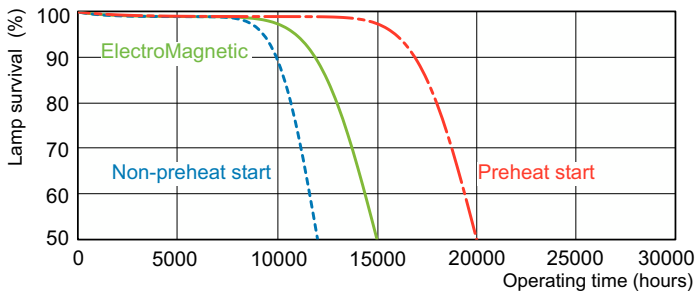

Photometrische Daten

Spectral Power Distribution Colour - MASTER TL-D Super 80 58W/830 1SL/25

Lebensdauer

Life Expectancy Diagram - MASTER TL-D Super 80 58W/830 1SL/25

Life Expectancy Diagram - MASTER TL-D Super 80 58W/830 1SL/25