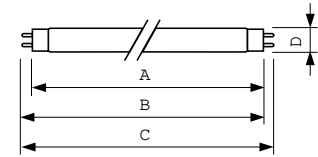

MASTER TL-D Super 80

Produktinformationen	
Bestell-Produktname	MASTER TL-D Super 80 58W/830 1SL/25
Gesamtbezeichnung des Produkts	MASTER TL-D Super 80 58W/830 1SL/25
Gesamt-Produktcode	871150063213540
Bestellcode	63213540
Material-Nr. (12NC)	927922083023

Anzahl pro Verpackung	1
EAN/UPC – Produkt/Kiste	8711500632135
Zähler – Pakete pro Außenkarton	25
EAN Umverpackung	8711500632142

Abmessungsskizzen

Product	D (max)	A (max)	B (max)	B (min)	C (max)
MASTER TL-D Super 80 58W/830 1SL/25	28 mm	1.500,0 mm	1.507,1 mm	1.504,7 mm	1.514,2 mm