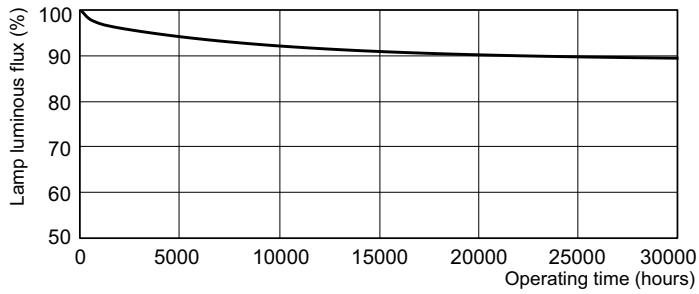

MASTER TL-D Super 80

Lebensdauer

Lumen Maintenance Diagram - MASTER TL-D Super 80 58W/830 1SL/25