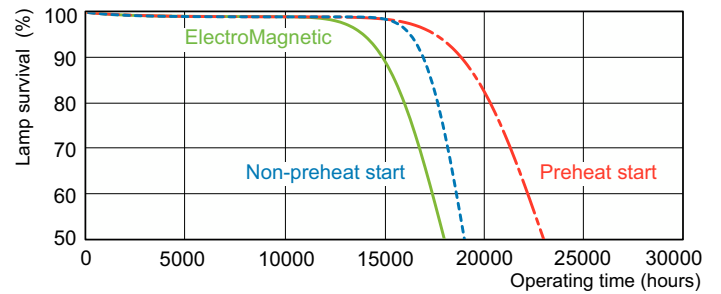

Photometrische Daten

Spectral Power Distribution Colour - MASTER TL-D Super 80 58W/830 1SL/25

Lebensdauer

Life Expectancy Diagram - MASTER TL-D Super 80 58W/830 1SL/25

Life Expectancy Diagram - MASTER TL-D Super 80 58W/830 1SL/25