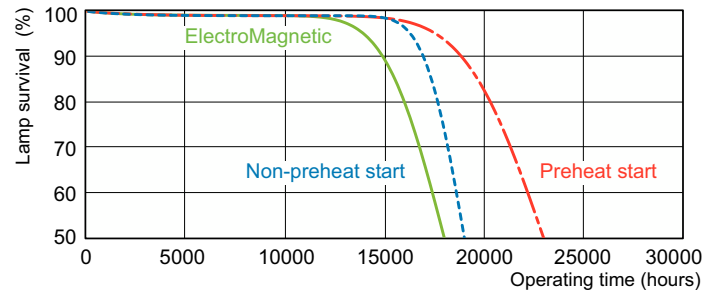

Life Expectancy Diagram - TL-D 58W/827 1PP/10