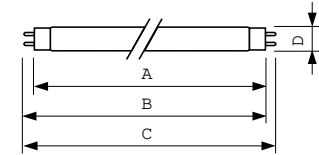

### Données du produit

Informations générales		Courant lampe (nom.)	
Culot	G13 [Medium Bi-Pin Fluorescent]		0,670 A
Référence de mesure de flux	Sphere	Commandes et gradation	
Durée de vie à 50 % de mortalité (nom.)	15 000 h	Variation de l'intensité lumineuse	Oui
Données techniques de l'éclairage		Mécanique et boîtier	
Code couleur	827 [CCT of 2700K]	Forme de la lampe	T8 [26 mm (T8)]
Flux lumineux	5 240 lm	Approbation et application	
Désignation de la couleur	Blanc incandescent	Classe d'efficacité énergétique	G
Coordonnée chromatique X	0,463	Taux de mercure (Hg) (nom.)	1,7 mg
Coordonnée chromatique Y	0,42	Consommation d'énergie kWh/1 000 h	60 kWh
Température de couleur corrélée (nom.)	2700 K	Numéro d'enregistrement EPREL	423391
Efficacité lumineuse (nominale)	90 lm/W	Données du produit	
Indice de rendu de couleur (IRC)	82	Nom du produit de la commande	TL-D 58W/827 1PP/10
Fonctionnement et électricité		Nom de produit complet	TL-D 58W/827 1PP/10
Consommation électrique	59,4 W	Code EOC	871150062270925

## Schéma dimensionnel

Product	D (max)	A (max)	B (max)	B (min)	C (max)
TL-D 58W/827 1PP/10	28 mm	1 500,0 mm	1 507,1 mm	1 504,7 mm	1 514,2 mm