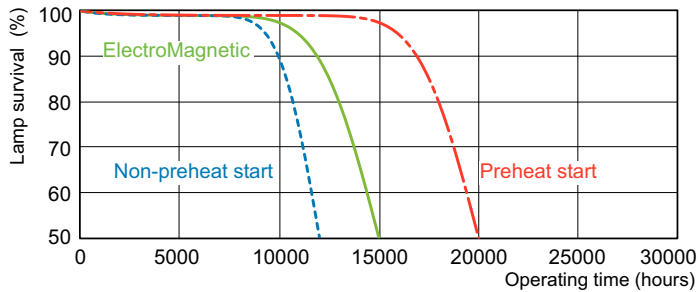

Durée de vie

Life Expectancy Diagram - TL-D 58W/827 1PP/10