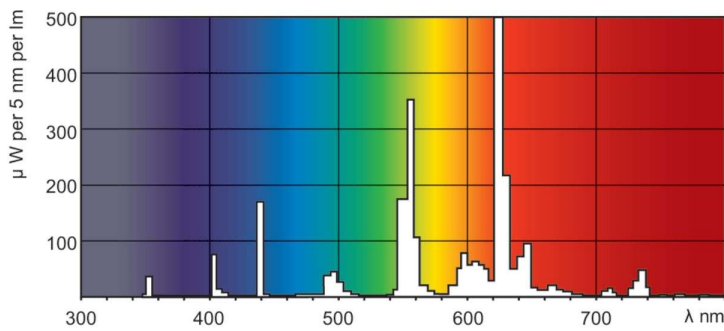

### Données du produit

Informations générales		Courant lampe (nom.)	
Culot	G13 [Medium Bi-Pin Fluorescent]		0,670 A
Référence de mesure de flux	Sphere	Commandes et gradation	
Durée de vie à 50 % de mortalité (nom.)	15 000 h	Variation de l'intensité lumineuse	Oui
Données techniques de l'éclairage		Mécanique et boîtier	
Code couleur	827 [CCT of 2700K]	Forme de la lampe	T8 [26 mm (T8)]
Flux lumineux	5 240 lm	Approbation et application	
Désignation de la couleur	Blanc incandescent	Classe d'efficacité énergétique	G
Coordonnée chromatique X	0,463	Taux de mercure (Hg) (nom.)	1,7 mg
Coordonnée chromatique Y	0,42	Consommation d'énergie kWh/1 000 h	60 kWh
Température de couleur corrélée (nom.)	2700 K	Numéro d'enregistrement EPREL	423391
Efficacité lumineuse (nominale)	90 lm/W	Données du produit	
Indice de rendu de couleur (IRC)	82	Nom du produit de la commande	TL-D 58W/827 1PP/10
Fonctionnement et électricité		Nom de produit complet	TL-D 58W/827 1PP/10
Consommation électrique	59,4 W	Code EOC	871150062270925

## Schéma dimensionnel

Product	D (max)	A (max)	B (max)	B (min)	C (max)
TL-D 58W/827 1PP/10	28 mm	1 500,0 mm	1 507,1 mm	1 504,7 mm	1 514,2 mm

## Données photométriques

Spectral Power Distribution Colour - TL-D 58W/827 1PP/10