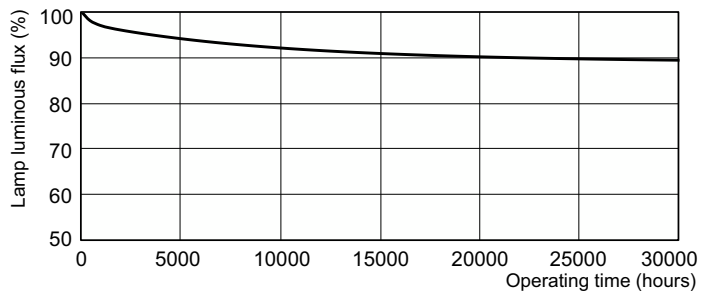

TL-D consumer products

Durée de vie

Lumen Maintenance Diagram - TL-D 58W/827 1PP/10