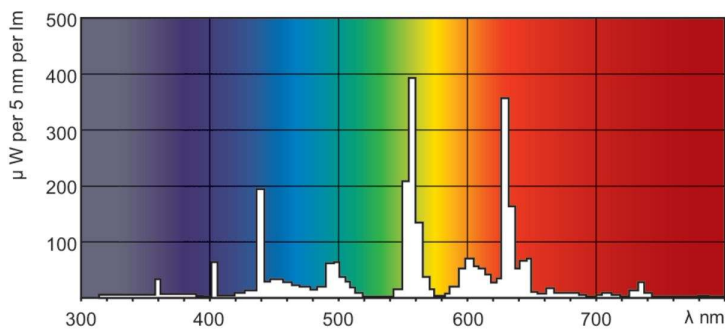

Données du produit

Informations générales		Température de couleur corrélée (nom.)		4000 K
Culot	G13 [Medium Bi-Pin Fluorescent]	Efficacité lumineuse (nominale)	89 lm/W	
Référence de mesure de flux	Sphere	Indice de rendu de couleur (IRC)	80	
Durée de vie à 50 % de mortalité (nom.)	15 000 h	Fonctionnement et électricité		
Données techniques de l'éclairage		Consommation électrique	36,8 W	
Code couleur	840 [CCT of 4000K]	Courant lampe (nom.)	0,440 A	
Flux lumineux	3 250 lm	Commandes et gradation		
Désignation de la couleur	Blanc froid (CW)	Variation de l'intensité lumineuse	Oui	
Coordonnée chromatique X	0,38			
Coordonnée chromatique Y	0,38			

MASTER TL-D Secura

Mécanique et boîtier

Forme de la lampe T8

Approbation et application

Classe d'efficacité énergétique G
Taux de mercure (Hg) (nom.) 1,7 mg
Consommation d'énergie kWh/1 000 h 37 kWh
Numéro d'enregistrement EPREL 423390

Schéma dimensionnel

Product	D (max)	A (max)	B (max)	B (min)	C (max)
MASTER TL-D Secura 36W/840 SLV/25	28 mm	1 199,4 mm	1 206,5 mm	1 204,1 mm	1 213,6 mm

Données photométriques

Spectral Power Distribution Colour - MASTER TL-D Secura 36W/840 SLV/25