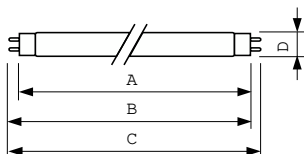

Données du produit

Informations générales		Température de couleur corrélée (nom.)		4000 K
Culot	G13 [Medium Bi-Pin Fluorescent]	Efficacité lumineuse (nominale)	89 lm/W	
Référence de mesure de flux	Sphere	Indice de rendu de couleur (IRC)	80	
Durée de vie à 50 % de mortalité (nom.)	15 000 h	Fonctionnement et électricité		
Données techniques de l'éclairage		Consommation électrique	36,8 W	
Code couleur	840 [CCT of 4000K]	Courant lampe (nom.)	0,440 A	
Flux lumineux	3 250 lm	Commandes et gradation		
Désignation de la couleur	Blanc froid (CW)	Variation de l'intensité lumineuse	Oui	
Coordonnée chromatique X	0,38			
Coordonnée chromatique Y	0,38			

Schéma dimensionnel

Product	D (max)	A (max)	B (max)	B (min)	C (max)
MASTER TL-D Secura 36W/840 SLV/25	28 mm	1 199,4 mm	1 206,5 mm	1 204,1 mm	1 213,6 mm

Données photométriques

Spectral Power Distribution Colour - MASTER TL-D Secura 36W/840 SLV/25