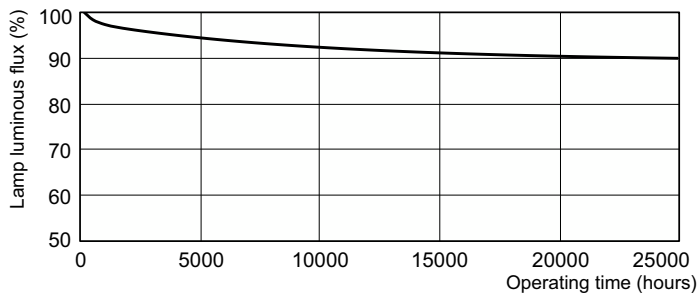

Données du produit

Informations générales		Température de couleur corrélée (nom.)		4000 K
Culot	G13 [Medium Bi-Pin Fluorescent]	Efficacité lumineuse (nominale)	89 lm/W	
Référence de mesure de flux	Sphere	Indice de rendu de couleur (IRC)	80	
Durée de vie à 50 % de mortalité (nom.)	15 000 h	Fonctionnement et électricité		
Données techniques de l'éclairage		Consommation électrique	36,8 W	
Code couleur	840 [CCT of 4000K]	Courant lampe (nom.)	0,440 A	
Flux lumineux	3 250 lm	Commandes et gradation		
Désignation de la couleur	Blanc froid (CW)	Variation de l'intensité lumineuse	Oui	
Coordonnée chromatique X	0,38			
Coordonnée chromatique Y	0,38			

Schéma dimensionnel

Product	D (max)	A (max)	B (max)	B (min)	C (max)
MASTER TL-D Secura 36W/840 SLV/25	28 mm	1 199,4 mm	1 206,5 mm	1 204,1 mm	1 213,6 mm

Données photométriques

Spectral Power Distribution Colour - MASTER TL-D Secura 36W/840 SLV/25

MASTER TL-D Secura

Durée de vie

Life Expectancy Diagram - MASTER TL-D Secura 36W/840 SLV/25

Life Expectancy Diagram - MASTER TL-D Secura 36W/840 SLV/25

Lumen Maintenance Diagram - MASTER TL-D Secura 36W/840 SLV/25