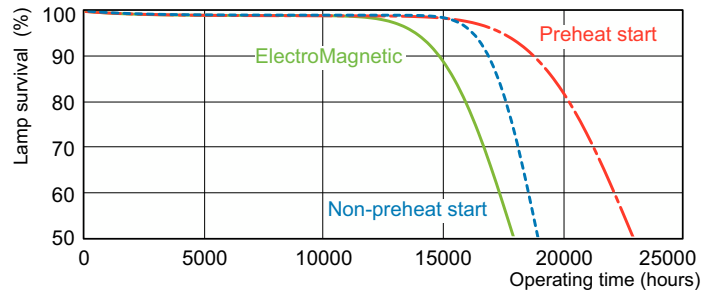

MASTER TL-D Secura

Durée de vie