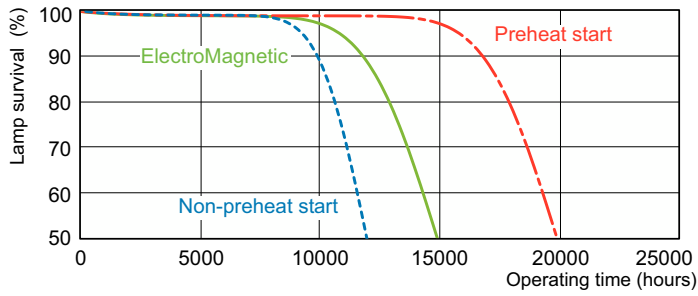

MASTER TL-D Secura

Durée de vie