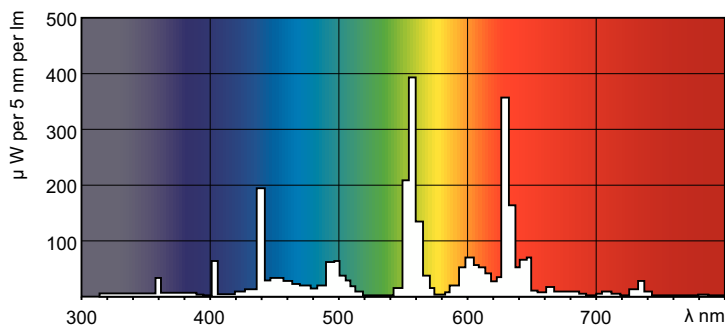

### Produktdata

Allmän information	
Sockel	G13 [Medium Bi-Pin Fluorescent]
Mätreferens för ljusflöde	Sphere
Livslängd vid 50 % bortfall (nom)	15 000 h

Ljusteknik	
Färgkod	840 [CCT of 4000K]
Ljusflöde	2 650 lm
Färgbeteckning	Kallvit (CW)
Kromaticitetskoordinat X (nom)	0,38
Kromaticitetskoordinat Y (nom)	0,38
Korrelerad färgtemperatur (nom)	4000 K
Ljusutbyte (märkvärde) (nom)	82 lm/W
Färgåtergivningsindex	82

## Fotometriska data

Spectral Power Distribution Colour - MASTER TL-D Eco 32W/840 SLV/25