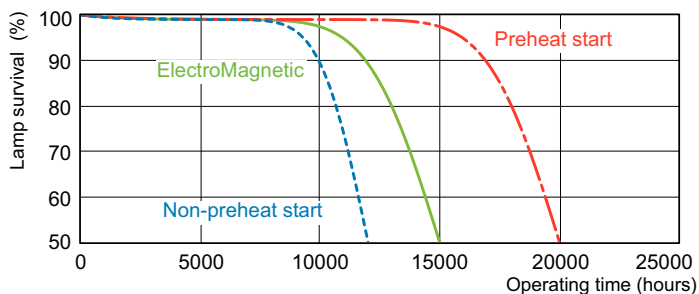

Livslängd

Life Expectancy Diagram - MASTER TL-D Eco 32W/840 SLV/25