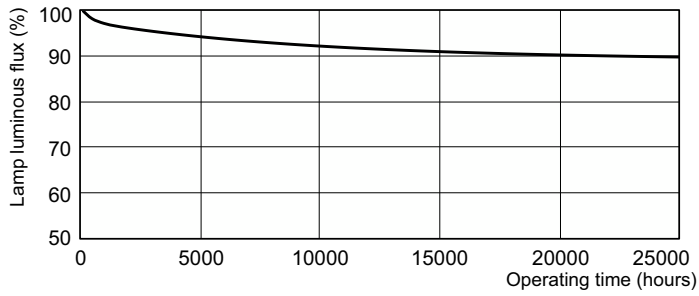

MASTER TL-D Eco

Livslängd

Lumen Maintenance Diagram - MASTER TL-D Eco 32W/840 SLV/25