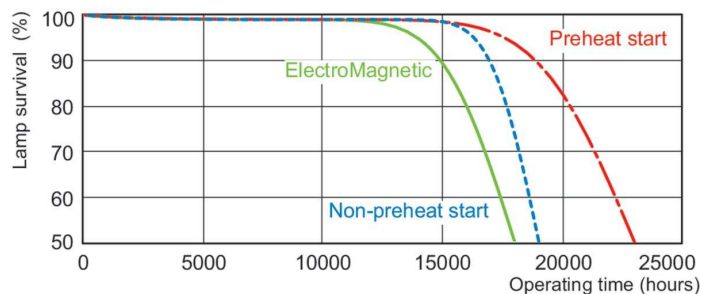

## Fotometriska data

Spectral Power Distribution Colour - MASTER TL-D Eco 32W/840 SLV/25

## Livslängd

Life Expectancy Diagram - MASTER TL-D Eco 32W/840 SLV/25

Life Expectancy Diagram - MASTER TL-D Eco 32W/840 SLV/25