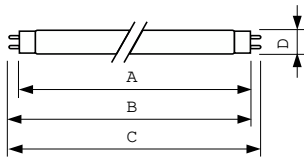

MASTER TL-D Eco

Full EOC	871150026462640
Descrizione codice locale	3284ECO
Codice d'ordine	26462640
Codice materiale (12NC)	927921184023
Codice locale	3284ECO
Numeratore SAP - Quantità per confezione	1

EAN/UPC - Prodotto/scatola	8711500264626
Numeratore - Confezioni per scatola esterna	25
EAN/UPC - Case	8711500264633

Disegno tecnico

Product	D (max)	A (max)	B (max)	B (min)	C (max)
MASTER TL-D Eco 32W/840 SLV/25	28 mm	1.199,4 mm	1.206,5 mm	1.204,1 mm	1.213,6 mm