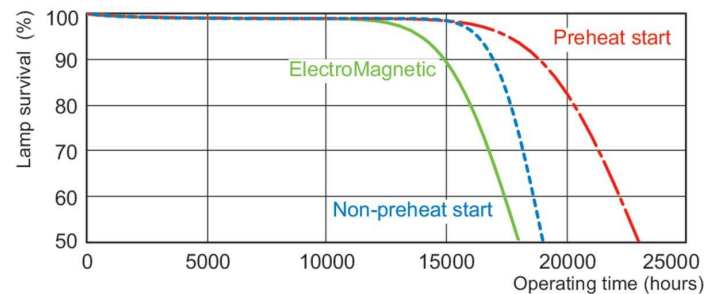

Dati del prodotto

Informazioni generali	
Attacco	G13 [Medium Bi-Pin Fluorescent]
Riferimento per la misurazione del flusso	Sphere
Vita al 50% di guasti (Nom)	15.000 ore

Dati tecnici di illuminazione	
Codice colore	840 [CCT of 4000K]
Flusso luminoso	2.650 lm
Designazione colore	Bianco freddo (CW)
Coordinata Y cromaticità (Nom)	0,38
Coordinata cromatica Y (Nom)	0,38
Temperatura del colore correlata	4000 K
Efficienza luminosa (specificata) (Nom)	82 lm/W
Indice di resa cromatica (CRI)	82

Fotometrie

Spectral Power Distribution Colour - MASTER TL-D Eco 32W/840 SLV/25

Durata

Life Expectancy Diagram - MASTER TL-D Eco 32W/840 SLV/25

Life Expectancy Diagram - MASTER TL-D Eco 32W/840 SLV/25

MASTER TL-D Eco