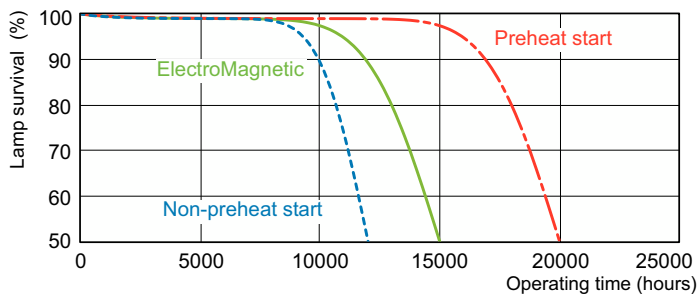

Fotometrie

Spectral Power Distribution Colour - MASTER TL-D Eco 32W/840 SLV/25

Durata

Life Expectancy Diagram - MASTER TL-D Eco 32W/840 SLV/25

Life Expectancy Diagram - MASTER TL-D Eco 32W/840 SLV/25

MASTER TL-D Eco