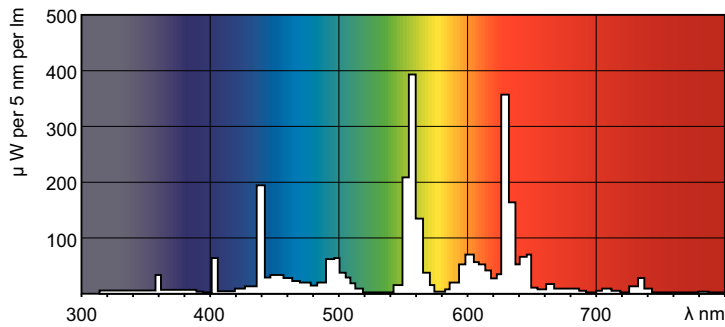

MASTER TL-D Eco

MASTER TL-D Eco 32W/840 1SL/25

La lampada MASTER TL-D Eco offre la medesima emissione luminosa della lampada MASTER TL-D Super 80, ma con un consumo energetico inferiore, grazie all'uso di fosfori particolari e di uno speciale gas di riempimento. Le aree di applicazione includono scuole, uffici, edifici amministrativi e ambienti nel settore sanitario.

Dati del prodotto

Informazioni generali	
Attacco	G13 [Medium Bi-Pin Fluorescent]
Riferimento per la misurazione del flusso	Sphere
Vita al 50% di guasti (Nom)	15.000 ore

Dati tecnici di illuminazione	
Codice colore	840 [CCT of 4000K]
Flusso luminoso	2.650 lm
Designazione colore	Bianco freddo (CW)
Coordinata Y cromaticità (Nom)	0,38
Coordinata cromatica Y (Nom)	0,38
Temperatura del colore correlata	4000 K
Efficienza luminosa (specificata) (Nom)	82 lm/W
Indice di resa cromatica (CRI)	82

Approvazione e applicazione	
Classe di efficienza energetica	G
Contenuto di mercurio (Hg) (Nom)	1,7 mg
Consumo energetico kWh/1000 h	33 kWh
Numero di registrazione EPREL	423388

Dati del prodotto	
Nome prodotto ordine	MASTER TL-D Eco 32W/840 SLV/25
Nome completo prodotto	MASTER TL-D Eco 32W/840 1SL/25

Fotometrie

Spectral Power Distribution Colour - MASTER TL-D Eco 32W/840 SLV/25

Durata

Life Expectancy Diagram - MASTER TL-D Eco 32W/840 SLV/25

Life Expectancy Diagram - MASTER TL-D Eco 32W/840 SLV/25

MASTER TL-D Eco