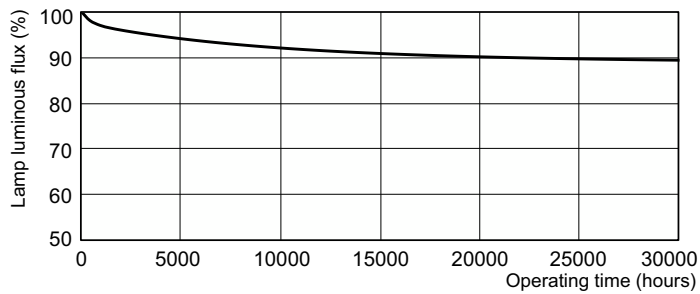

MASTER TL-D Super 80

Livslängd

Lumen Maintenance Diagram - MASTER TL-D Super 80 36W/865 1SL/25