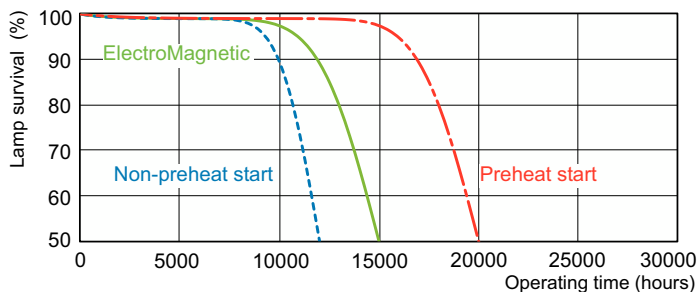

Fotometriska data

Spectral Power Distribution Colour - MASTER TL-D Super 80 36W/865 1SL/25

Livslängd

Life Expectancy Diagram - MASTER TL-D Super 80 36W/865 1SL/25

Life Expectancy Diagram - MASTER TL-D Super 80 36W/865 1SL/25