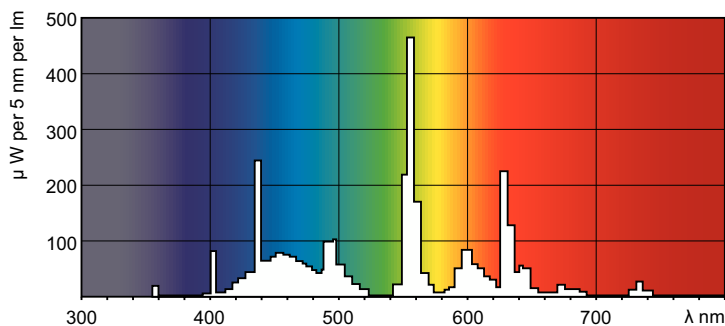

Produktdata

Allmän information	
Socket	G13 [Medium Bi-Pin Fluorescent]
Mätreferens för ljusflöde	Sphere
Livslängd vid 50 % bortfall (nom)	15 000 h

Ljusteknik	
Färgkod	865 [CCT of 6500K]
Ljusflöde	3 200 lm
Färgbeteckning	Kallt dagsljus
Kromaticitetskoordinat X (nom)	0,313
Kromaticitetskoordinat Y (nom)	0,337
Korrelerad färgtemperatur (nom)	6500 K
Ljusutbyte (märkvärde) (nom)	84 lm/W
Färgåtergivningsindex	80

Drift och elektricitet	
Effektförbrukning	36,8 W

Lampström (nom)	0,440 A
-----------------	---------

Styrenheter och dimming	
Dimbar	Ja

Mekanik och armaturhus	
Lampform	T8

Användning och godkännande	
Energieffektivitetsklass	G
Kvicksilverinnehåll (Hg) (nom)	1,7 mg
Energiförbrukning kWh/1 000 tim	37 kWh
EPREL-registreringsnummer	423386

Fotometriska data

Spectral Power Distribution Colour - MASTER TL-D Super 80 36W/865 1SL/25

Livslängd

Life Expectancy Diagram - MASTER TL-D Super 80 36W/865 1SL/25

Life Expectancy Diagram - MASTER TL-D Super 80 36W/865 1SL/25