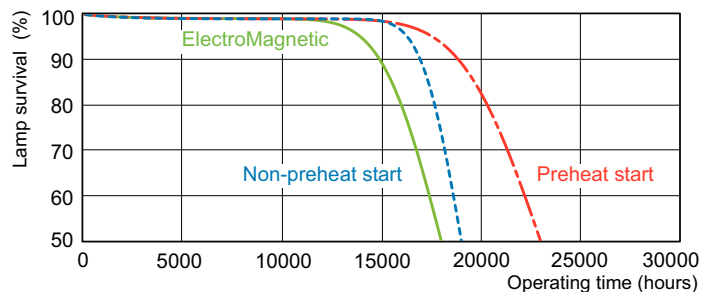

Fotometriska data

Spectral Power Distribution Colour - MASTER TL-D Super 80 36W/865 1SL/25

Livslängd

Life Expectancy Diagram - MASTER TL-D Super 80 36W/865 1SL/25

Life Expectancy Diagram - MASTER TL-D Super 80 36W/865 1SL/25