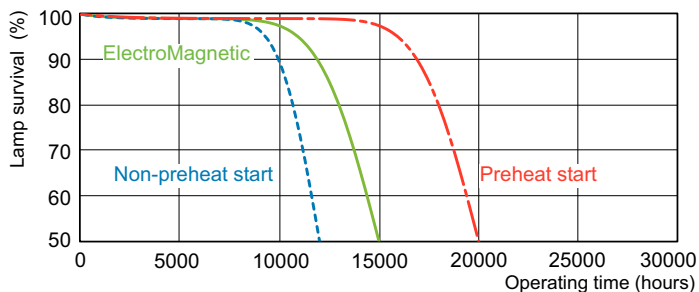

Fotometriske data

Spectral Power Distribution Colour - MASTER TL-D Super 80 36W/865 1SL/25

Levetid

Life Expectancy Diagram - MASTER TL-D Super 80 36W/865 1SL/25

Life Expectancy Diagram - MASTER TL-D Super 80 36W/865 1SL/25