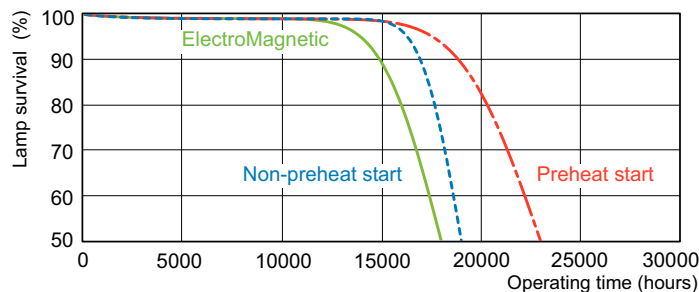

Fotometriske data

Spectral Power Distribution Colour - MASTER TL-D Super 80 36W/865 1SL/25

Levetid

Life Expectancy Diagram - MASTER TL-D Super 80 36W/865 1SL/25

Life Expectancy Diagram - MASTER TL-D Super 80 36W/865 1SL/25