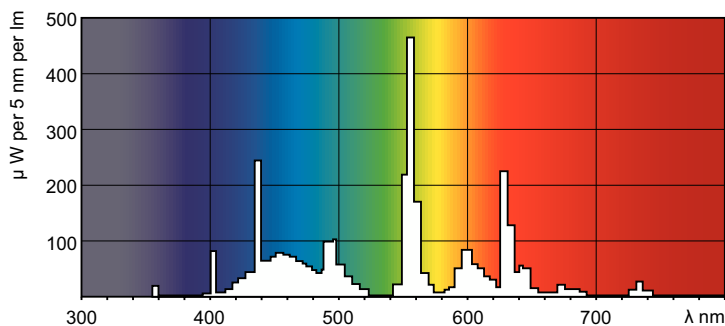

Produktdata

Generell informasjon	
Sokkelbase	G13 [Medium Bi-Pin Fluorescent]
Referanse for fluksmåling	Sphere
Levetid til 50 % lystap (nom.)	15 000 time(r)

Teknisk belysning	
Fargekode	865 [CCT of 6500K]
Lysytelse	3 200 lm
Fargebetegnelse	Kaldt dagslys
Kromatisk koordinat X (nom)	0,313
Kromatisk koordinat Y (nom)	0,337
Korreletert fargetemperatur (nom)	6500 K
Lysutbytte (vurdert) (Nom)	84 lm/W
Fargegjengivelsesindeks (CRI)	80

Fotometriske data

Spectral Power Distribution Colour - MASTER TL-D Super 80 36W/865 1SL/25

Levetid

Life Expectancy Diagram - MASTER TL-D Super 80 36W/865 1SL/25

Life Expectancy Diagram - MASTER TL-D Super 80 36W/865 1SL/25