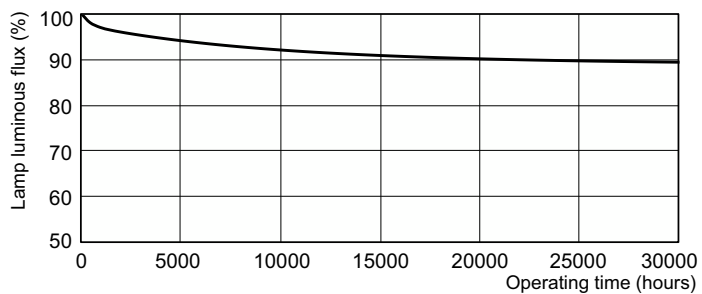

MASTER TL-D Super 80

Levetid

Lumen Maintenance Diagram - MASTER TL-D Super 80 36W/865 1SL/25