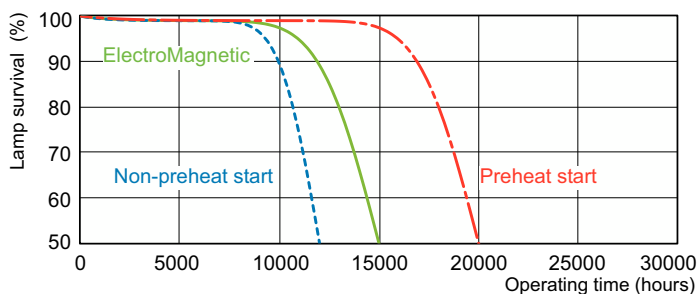

Photometrische Daten

Spectral Power Distribution Colour - MASTER TL-D Super 80 36W/865 1SL/25

Lebensdauer

Life Expectancy Diagram - MASTER TL-D Super 80 36W/865 1SL/25

Life Expectancy Diagram - MASTER TL-D Super 80 36W/865 1SL/25