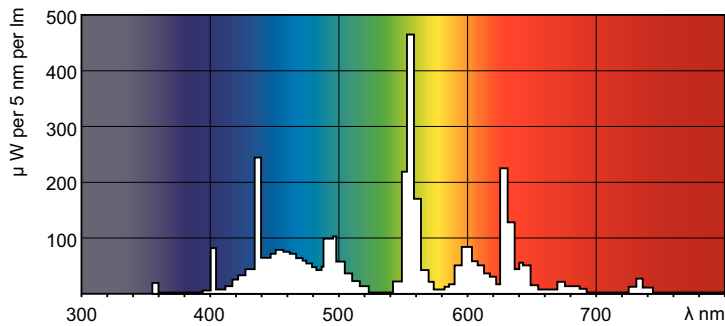

MASTER TL-D Super 80

MASTER TL-D Super 80 36W/865 1SL/25

MASTER TL-D Super 80 mit 26 mm Röhrendurchmesser bietet eine hohe Effizienz (lm/W) mit sehr guter Farbwiedergabe. Die Lampe kann in allen existierenden Leuchten mit TL-D Lampen eingesetzt werden.

Produkt Daten

Allgemeine Informationen		Betrieb und Elektrik	
Socket	G13 [Medium Bi-Pin Fluorescent]	Energieverbrauch	36,8 W
Referenz für Lichtstrommessung	Sphere	Lampenstrom (Nom)	0,440 A
Lebensdauer bis 50 % Ausfall (Nom.)	15.000 Stunde(n)		
Lichttechnische Daten		Lichtregelung und Dimmen	
Farbcode	865 [CCT of 6500K]	Dimmbar	Ja
Lichtstrom	3.200 lm		
Lichtfarbe	Kühles Tageslicht	Mechanik und Gehäuse	
Farbkoordinate X (Nom)	0,313	Kolbenform	T8
Farbkoordinate Y (nom.)	0,337		
Ähnlichste Farbtemperatur (Nom)	6500 K	Genehmigung und Anwendung	
Nennlichtausbeute (nom.)	84 lm/W	Energieeffizienzklasse	G
Farbwiedergabeindex (CRI)	80	Quecksilbergehalt (Nom)	1,7 mg
		Energieverbrauch kWh/1.000 Std.	37 kWh
		EPREL Registrierungsnummer	423386

Photometrische Daten

Spectral Power Distribution Colour - MASTER TL-D Super 80 36W/865 1SL/25

Lebensdauer

Life Expectancy Diagram - MASTER TL-D Super 80 36W/865 1SL/25

Life Expectancy Diagram - MASTER TL-D Super 80 36W/865 1SL/25