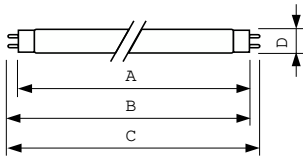

MASTER TL-D Super 80

Produktdaten	
Bestell-Produktname	MASTER TL-D Super 80 36W/865 1SL/25
Gesamtbezeichnung des Produkts	MASTER TL-D Super 80 36W/865 1SL/25
Gesamt-Produktcode	871150063207440
Bestellcode	63207440
Material-Nr. (12NC)	927921086544
Lokaler Bestellcode	1063686

Anzahl pro Verpackung	1
EAN/UPC – Produkt/Kiste	8711500632074
Zähler – Pakete pro Außenkarton	25
EAN Umverpackung	8711500632081

Abmessungsskizzen

Product	D (max)	A (max)	B (max)	B (min)	C (max)
MASTER TL-D Super 80 36W/865 1SL/25	28 mm	1.199,4 mm	1.206,5 mm	1.204,1 mm	1.213,6 mm