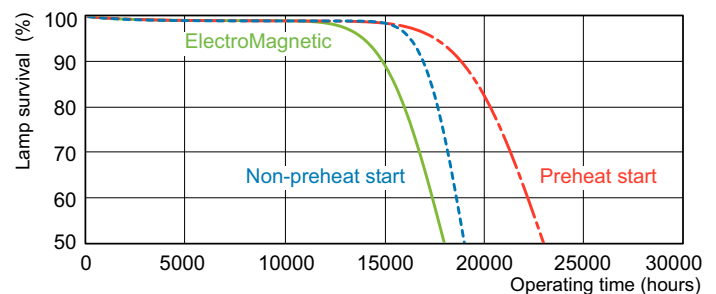

Photometrische Daten

Spectral Power Distribution Colour - MASTER TL-D Super 80 36W/865 1SL/25

Lebensdauer

Life Expectancy Diagram - MASTER TL-D Super 80 36W/865 1SL/25

Life Expectancy Diagram - MASTER TL-D Super 80 36W/865 1SL/25