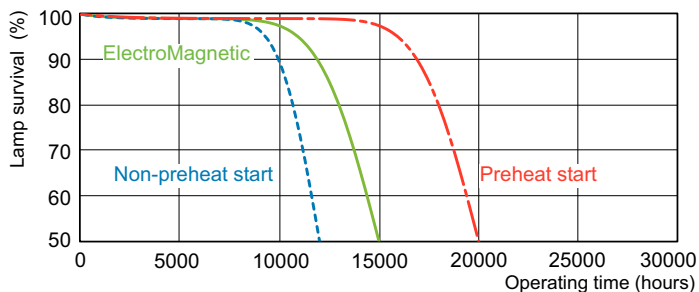

Fotometriska data

Spectral Power Distribution Colour - MASTER TL-D Super 80 36W/840 1SL/25

Livslängd

Life Expectancy Diagram - MASTER TL-D Super 80 36W/840 1SL/25

Life Expectancy Diagram - MASTER TL-D Super 80 36W/840 1SL/25