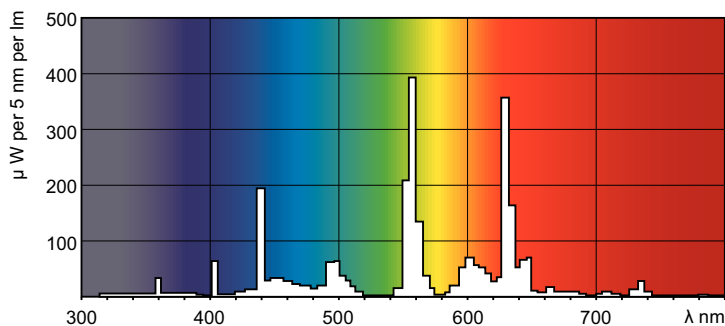

Produktdata

Allmän information	
Socket	G13 [Medium Bi-Pin Fluorescent]
Mätreferens för ljusflöde	Sphere
Livslängd vid 50 % bortfall (nom)	15 000 h

Ljusteknik	
Färgkod	840 [CCT of 4000K]
Ljusflöde	3 350 lm
Färgbeteckning	Kallvit (CW)
Kromaticitetskoordinat X (nom)	0,38
Kromaticitetskoordinat Y (nom)	0,38
Korrelerad färgtemperatur (nom)	4000 K
Ljusutbyte (märkvärde) (nom)	93 lm/W
Färgåtergivningsindex	80

Drift och elektricitet	
Effektförbrukning	36,8 W

Lampström (nom)	0,440 A
-----------------	---------

Styrenheter och dimming	
Dimbar	Ja

Mekanik och armaturhus	
Lampform	T8

Användning och godkännande	
Energieffektivitetsklass	G
Kvicksilverinnehåll (Hg) (nom)	1,7 mg
Energiförbrukning kWh/1 000 tim	37 kWh
EPREL-registreringsnummer	423383

Fotometriska data

Spectral Power Distribution Colour - MASTER TL-D Super 80 36W/840 1SL/25

Livslängd

Life Expectancy Diagram - MASTER TL-D Super 80 36W/840 1SL/25

Life Expectancy Diagram - MASTER TL-D Super 80 36W/840 1SL/25