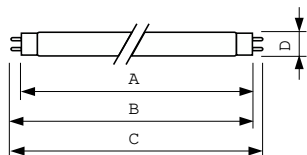

MASTER TL-D Super 80

Full EOC	871150063201240
Beskrivning av lokal kod	8343726
Beställningsnummer	927921084023
Materialnummer (12NC)	927921084023
Lokal kod	8343726
SAP-Räknare – Antal per förpackning	1

EAN/UPC - Produkt/fodral	8711500632012
Räknare - antal förpackningar per kartong	25
EAN/UPC - Hölje	8711500632029

Måttskiss

Product	D (max)	A (max)	B (max)	B (min)	C (max)
MASTER TL-D Super 80 36W/840 1SL/25	28 mm	1 199,4 mm	1 206,5 mm	1 204,1 mm	1 213,6 mm