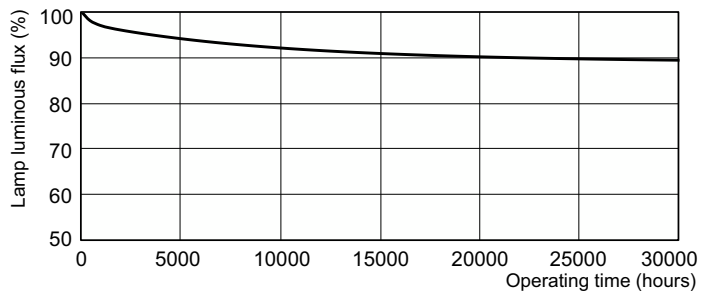

MASTER TL-D Super 80

Livslängd

Lumen Maintenance Diagram - MASTER TL-D Super 80 36W/840 1SL/25