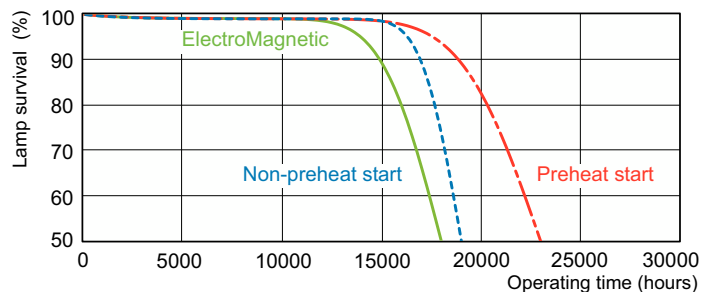

Fotometriska data

Spectral Power Distribution Colour - MASTER TL-D Super 80 36W/840 1SL/25

Livslängd

Life Expectancy Diagram - MASTER TL-D Super 80 36W/840 1SL/25

Life Expectancy Diagram - MASTER TL-D Super 80 36W/840 1SL/25