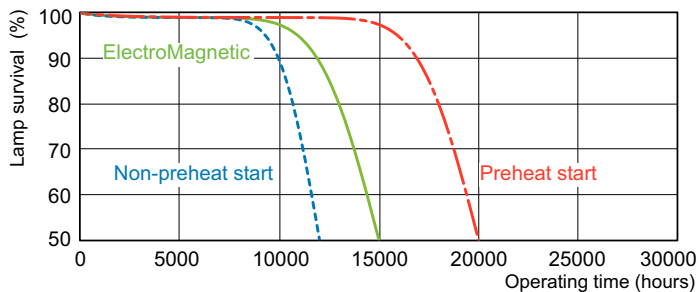

Levensduur

Life Expectancy Diagram - MASTER TL-D Super 80 36W/840 1SL/25

Life Expectancy Diagram - MASTER TL-D Super 80 36W/840 1SL/25