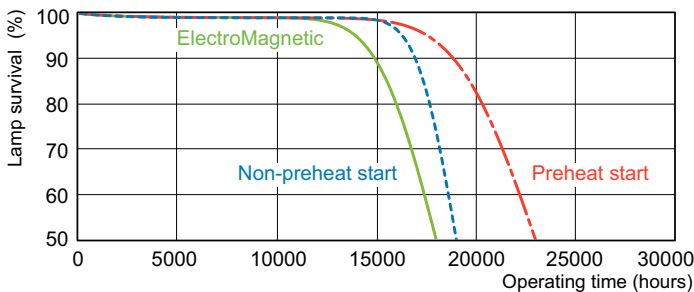

Levensduur

Life Expectancy Diagram - MASTER TL-D Super 80 36W/840 1SL/25

Life Expectancy Diagram - MASTER TL-D Super 80 36W/840 1SL/25