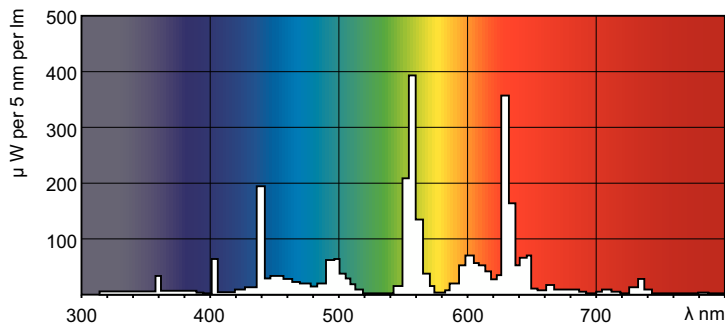

Product gegevens

Algemene informatie	
Lampvoet	G13 [Medium Bi-Pin Fluorescent]
Meetreferentie van lichtstroom	Sphere
Levensduur tot 50% uitval (nom.)	15.000 hr

Gegevens lichttechniek	
Kleurcode	840 [CCT of 4000K]
Lichtstroom	3.350 lm
Kleuraanduiding	Koelwit (CW)
Kleurkwaliteit, coördinaat X (nominaal)	0,38
Kleurkwaliteit, coördinaat Y (nominaal)	0,38
Gecorreleerde kleurtemperatuur (nom)	4000 K
Lichtrendement (gespec.) (nom.)	93 lm/W
Kleurweergave-index (CRI)	80

Maatschets

Product	D (max)	A (max)	B (max)	B (min)	C (max)
MASTER TL-D Super 80 36W/840 1SL/25	28 mm	1.199,4 mm	1.206,5 mm	1.204,1 mm	1.213,6 mm

Fotometrische gegevens

Spectral Power Distribution Colour - MASTER TL-D Super 80 36W/840 1SL/25