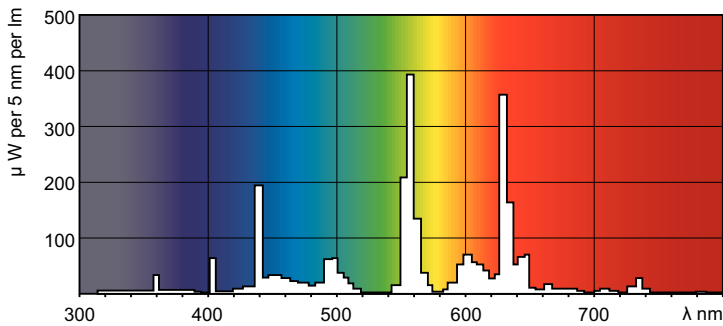

MASTER TL-D Super 80

MASTER TL-D Super 80 36W/840 1SL/25

MASTER TL-D Super 80 mit 26 mm Röhrendurchmesser bietet eine hohe Effizienz (lm/W) mit sehr guter Farbwiedergabe. Die Lampe kann in allen existierenden Leuchten mit TL-D Lampen eingesetzt werden.

Produkt Daten

Allgemeine Informationen	
Socket	G13 [Medium Bi-Pin Fluorescent]
Referenz für Lichtstrommessung	Sphere
Lebensdauer bis 50 % Ausfall (Nom.)	15.000 Stunde(n)

Lichttechnische Daten	
Farbcode	840 [CCT of 4000K]
Lichtstrom	3.350 lm
Lichtfarbe	Kaltweiß (CW)
Farbkoordinate X (Nom)	0,38
Farbkoordinate Y (nom.)	0,38
Ähnlichste Farbtemperatur (Nom)	4000 K
Nennlichtausbeute (nom.)	93 lm/W
Farbwiedergabeindex (CRI)	80

Photometrische Daten

Spectral Power Distribution Colour - MASTER TL-D Super 80 36W/840 1SL/25

Lebensdauer

Life Expectancy Diagram - MASTER TL-D Super 80 36W/840 1SL/25

Life Expectancy Diagram - MASTER TL-D Super 80 36W/840 1SL/25