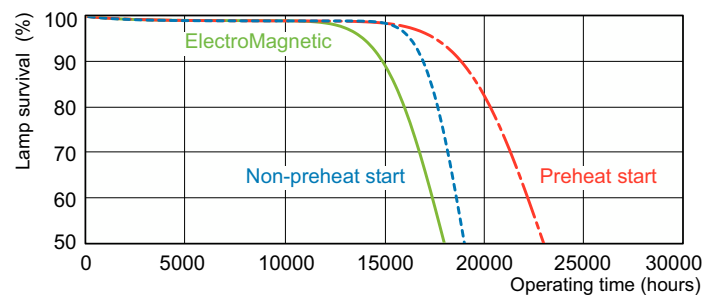

Photometrische Daten

Spectral Power Distribution Colour - MASTER TL-D Super 80 36W/840 1SL/25

Lebensdauer

Life Expectancy Diagram - MASTER TL-D Super 80 36W/840 1SL/25

Life Expectancy Diagram - MASTER TL-D Super 80 36W/840 1SL/25