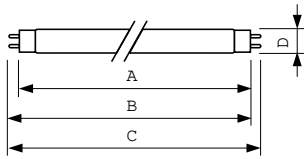

MASTER TL-D Super 80

Produktdaten	
Bestell-Produktname	MASTER TL-D Super 80 36W/840 1SL/25
Gesamtbezeichnung des Produkts	MASTER TL-D Super 80 36W/840 1SL/25
Gesamt-Produktcode	871150063201240
Bestellcode	63201240
Material-Nr. (12NC)	927921084023
Lokaler Bestellcode	1063684

Anzahl pro Verpackung	1
EAN/UPC – Produkt/Kiste	8711500632012
Zähler - Pakete pro Außenkarton	25
EAN Umverpackung	8711500632029

Abmessungsskizzen

Product	D (max)	A (max)	B (max)	B (min)	C (max)
MASTER TL-D Super 80 36W/840 1SL/25	28 mm	1.199,4 mm	1.206,5 mm	1.204,1 mm	1.213,6 mm