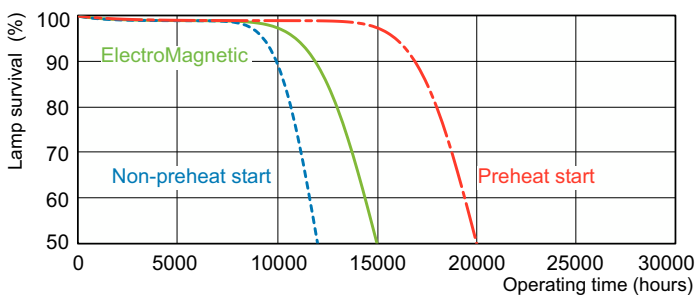

Photometrische Daten

Spectral Power Distribution Colour - MASTER TL-D Super 80 36W/840 1SL/25

Lebensdauer

Life Expectancy Diagram - MASTER TL-D Super 80 36W/840 1SL/25

Life Expectancy Diagram - MASTER TL-D Super 80 36W/840 1SL/25