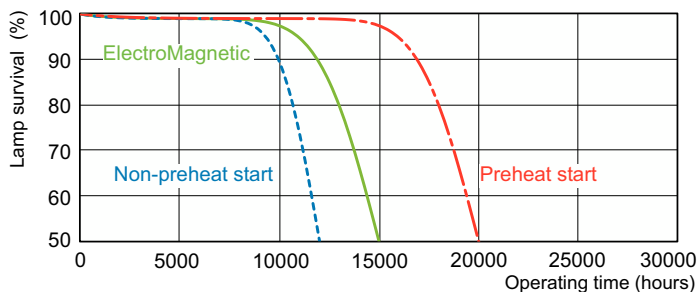

Livslängd

Life Expectancy Diagram - MASTER TL-D Super 80 36W/830 UNP/25