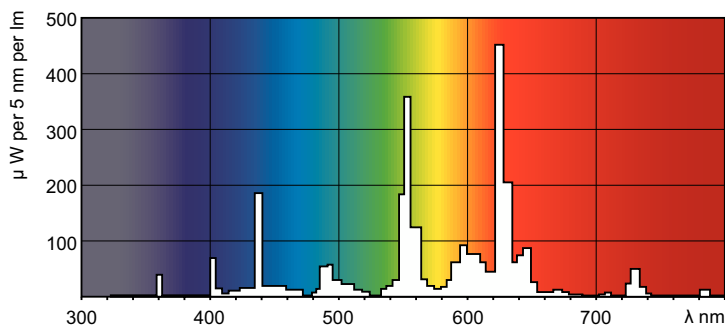

## Fotometriska data

Spectral Power Distribution Colour - MASTER TL-D Super 80 36W/830 UNP/25