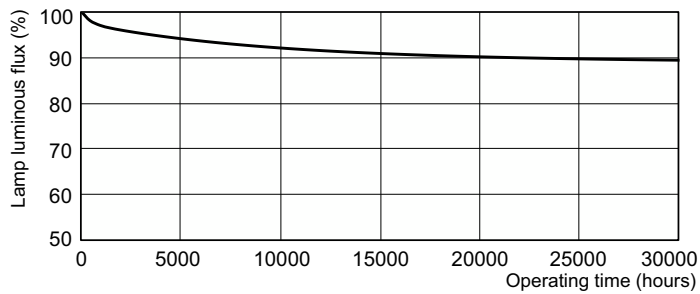

MASTER TL-D Super 80

Livslängd

Lumen Maintenance Diagram - MASTER TL-D Super 80 36W/830 UNP/25