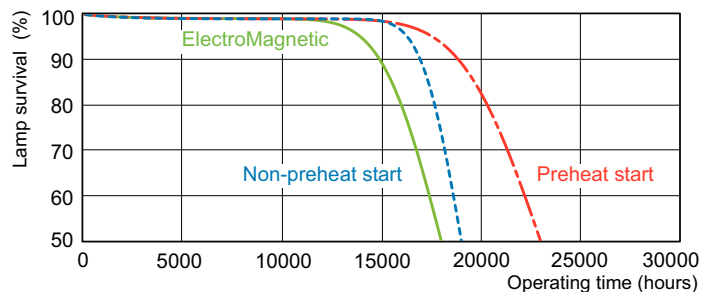

Life Expectancy Diagram - MASTER TL-D Super 80 36W/830 UNP/25