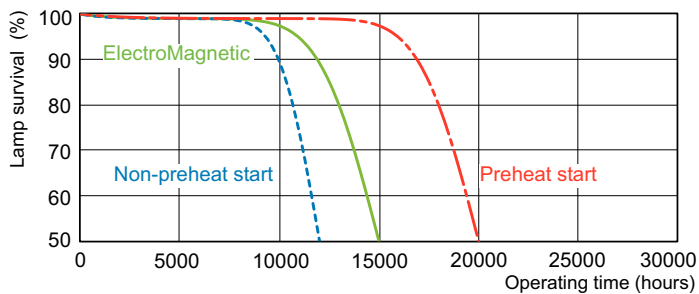

Lebensdauer

Life Expectancy Diagram - MASTER TL-D Super 80 36W/830 1SL/25