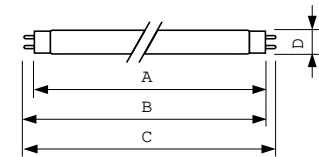

MASTER TL-D Super 80

Produkt Daten	
Bestell-Produktname	MASTER TL-D Super 80 36W/830 1SL/25
Gesamtbezeichnung des Produkts	MASTER TL-D Super 80 36W/830 1SL/25
Gesamt-Produktcode	871150063195440
Bestellcode	63195440
Material-Nr. (12NC)	927921083023

Anzahl pro Verpackung	1
EAN/UPC – Produkt/Kiste	8711500631954
Zähler - Pakete pro Außenkarton	25
EAN Umverpackung	8711500631961

Abmessungsskizzen

Product	D (max)	A (max)	B (max)	B (min)	C (max)
MASTER TL-D Super 80 36W/830 1SL/25	28 mm	1.199,4 mm	1.206,5 mm	1.204,1 mm	1.213,6 mm