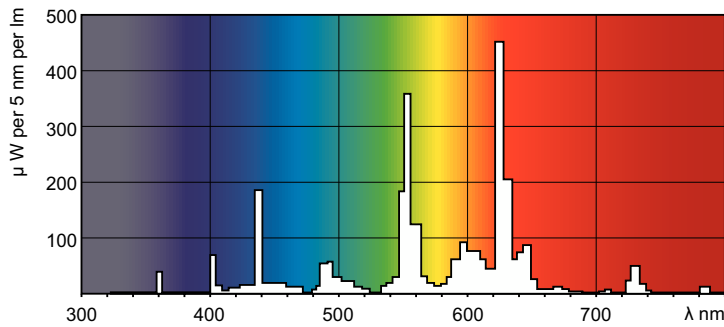

## MASTER TL-D Super 80 36W/830 1SL/25

MASTER TL-D Super 80 mit 26 mm Röhrendurchmesser bietet eine hohe Effizienz (lm/W) mit sehr guter Farbwiedergabe. Die Lampe kann in allen existierenden Leuchten mit TL-D Lampen eingesetzt werden.

### Produkt Daten

Allgemeine Informationen	
Socket	G13 [Medium Bi-Pin Fluorescent]
Referenz für Lichtstrommessung	Sphere
Lebensdauer bis 50 % Ausfall (Nom.)	15.000 Stunde(n)

Lichttechnische Daten	
Farbcode	830 [CCT of 3000K]
Lichtstrom	3.350 lm
Lichtfarbe	Warmweiß (WW)
Farbkoordinate X (Nom)	0,44
Farbkoordinate Y (nom.)	0,403
Ähnlichste Farbtemperatur (Nom)	3000 K
Nennlichtausbeute (nom.)	93 lm/W
Farbwiedergabeindex (CRI)	82

## Photometrische Daten

Spectral Power Distribution Colour - MASTER TL-D Super 80 36W/830 1SL/25