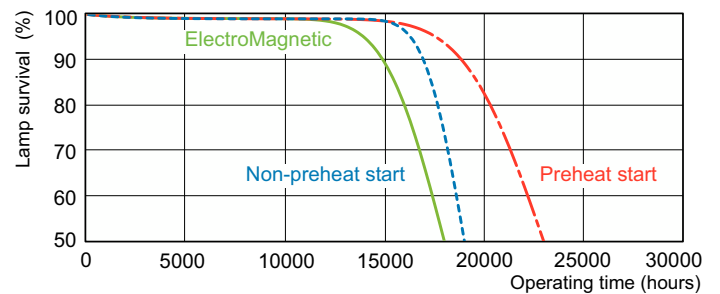

Life Expectancy Diagram - MASTER TL-D Super 80 36W/830 1SL/25