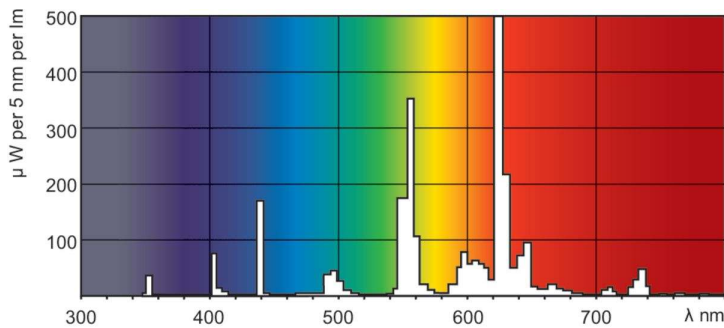

MASTER TL-D Super 80

MASTER TL-D Super 80 36W/827 1SL/25

MASTER TL-D Super 80 mit 26 mm Röhrendurchmesser bietet eine hohe Effizienz (lm/W) mit sehr guter Farbwiedergabe. Die Lampe kann in allen existierenden Leuchten mit TL-D Lampen eingesetzt werden.

Produkt Daten

Allgemeine Informationen	
Socket	G13 [Medium Bi-Pin Fluorescent]
Referenz für Lichtstrommessung	Sphere
Lebensdauer bis 50 % Ausfall (Nom.)	15.000 Stunde(n)

Lichttechnische Daten	
Farbcode	827 [CCT of 2700K]
Lichtstrom	3.350 lm
Lichtfarbe	Glühlampenweiß
Farbkoordinate X (Nom)	0,463
Farbkoordinate Y (nom.)	0,42
Ähnlichste Farbtemperatur (Nom)	2700 K
Nennlichtausbeute (nom.)	93 lm/W
Farbwiedergabeindex (CRI)	82

Photometrische Daten

Spectral Power Distribution Colour - MASTER TL-D Super 80 36W/827 1SL/25

Lebensdauer

Life Expectancy Diagram - MASTER TL-D Super 80 36W/827 1SL/25

Life Expectancy Diagram - MASTER TL-D Super 80 36W/827 1SL/25