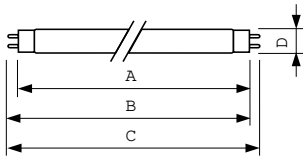

MASTER TL-D Super 80

Produktdaten	
Bestell-Produktname	MASTER TL-D Super 80 36W/827 1SL/25
Gesamtbezeichnung des Produkts	MASTER TL-D Super 80 36W/827 1SL/25
Gesamt-Produktcode	871150063192340
Bestellcode	63192340
Material-Nr. (12NC)	927921082723
Lokaler Bestellcode	1063682

Anzahl pro Verpackung	1
EAN/UPC – Produkt/Kiste	8711500631923
Zähler - Pakete pro Außenkarton	25
EAN Umverpackung	8711500631930

Abmessungsskizzen

Product	D (max)	A (max)	B (max)	B (min)	C (max)
MASTER TL-D Super 80 36W/827 1SL/25	28 mm	1.199,4 mm	1.206,5 mm	1.204,1 mm	1.213,6 mm