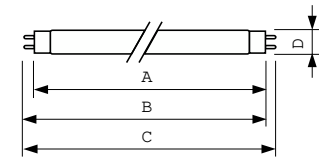

MASTER TL-D Super 80

Full EOC	871150063186240
Beskrivning av lokal kod	8343714
Beställningsnummer	63186240
Materialnummer (12NC)	927920584023
Lokal kod	8343714
SAP-Räknare – Antal per förpackning	1

EAN/UPC - Produkt/fodral	8711500631862
Räknare - antal förpackningar per kartong	25
EAN/UPC - Hölje	8711500631879

Måttskiss

Product	D (max)	A (max)	B (max)	B (min)	C (max)
MASTER TL-D Super 80 30W/840 1SL/25	28 mm	894,6 mm	901,7 mm	899,3 mm	908,8 mm