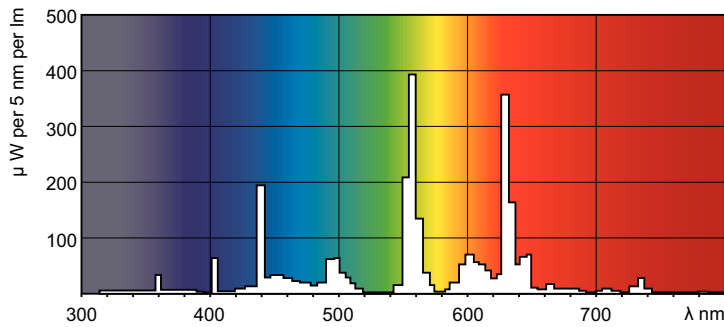

## Fotometriska data

Spectral Power Distribution Colour - MASTER TL-D Super 80 30W/840 1SL/25