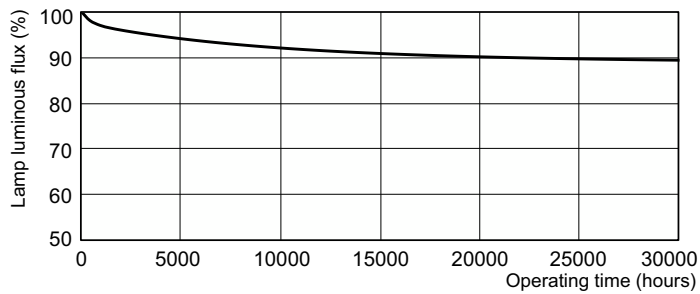

MASTER TL-D Super 80

Livslängd

Lumen Maintenance Diagram - MASTER TL-D Super 80 30W/840 1SL/25