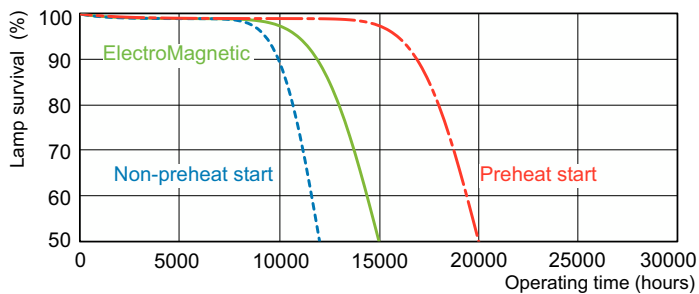

Livslängd

Life Expectancy Diagram - MASTER TL-D Super 80 30W/840 1SL/25