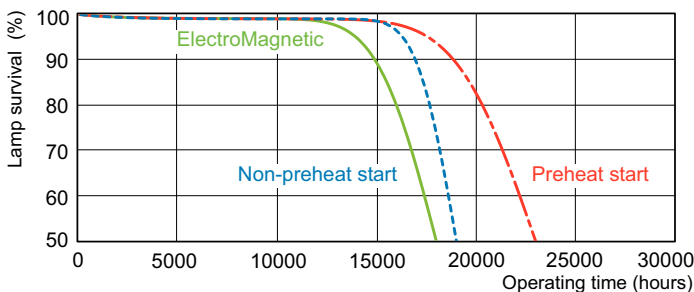

Fotometriska data

Spectral Power Distribution Colour - MASTER TL-D Super 80 30W/830 1SL/25

Livslängd

Life Expectancy Diagram - MASTER TL-D Super 80 30W/830 1SL/25

Life Expectancy Diagram - MASTER TL-D Super 80 30W/830 1SL/25