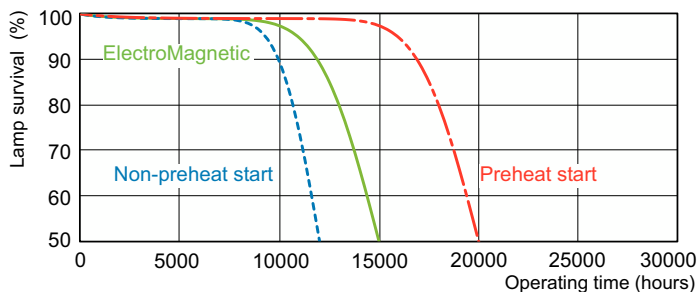

Fotometriska data

Spectral Power Distribution Colour - MASTER TL-D Super 80 30W/830 1SL/25

Livslängd

Life Expectancy Diagram - MASTER TL-D Super 80 30W/830 1SL/25

Life Expectancy Diagram - MASTER TL-D Super 80 30W/830 1SL/25