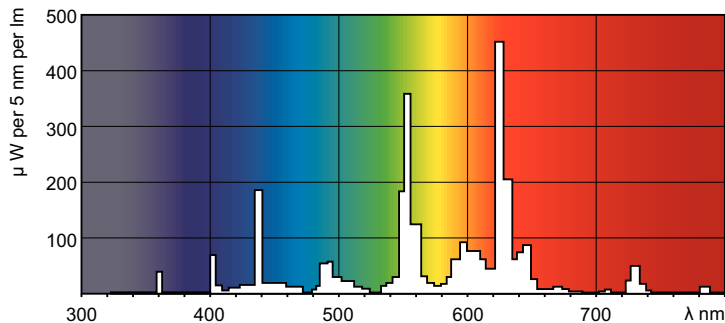

Produktdata

Allmän information	
Socket	G13 [Medium Bi-Pin Fluorescent]
Mätreferens för ljusflöde	Sphere
Livslängd vid 50 % bortfall (nom)	15 000 h

Ljusteknik	
Färgkod	830 [CCT of 3000K]
Ljusflöde	2 400 lm
Färgbeteckning	Varmvit (WW)
Kromaticitetskoordinat X (nom)	0,44
Kromaticitetskoordinat Y (nom)	0,403
Korrelerad färgtemperatur (nom)	3000 K
Ljusutbyte (märkvärde) (nom)	80 lm/W
Färgåtergivningsindex	82

Drift och elektricitet	
Effektförbrukning	30,2 W

Lampström (nom)	0,360 A
-----------------	---------

Styrenheter och dimring	
Dimbar	Ja

Mekanik och armaturhus	
Lampform	T8 [26 mm (T8)]

Användning och godkännande	
Energieffektivitetsklass	G
Kvicksilverinnehåll (Hg) (nom)	1,7 mg
Energiförbrukning kWh/1 000 tim	31 kWh
EPREL-registreringsnummer	423372

Fotometriska data

Spectral Power Distribution Colour - MASTER TL-D Super 80 30W/830 1SL/25

Livslängd

Life Expectancy Diagram - MASTER TL-D Super 80 30W/830 1SL/25

Life Expectancy Diagram - MASTER TL-D Super 80 30W/830 1SL/25