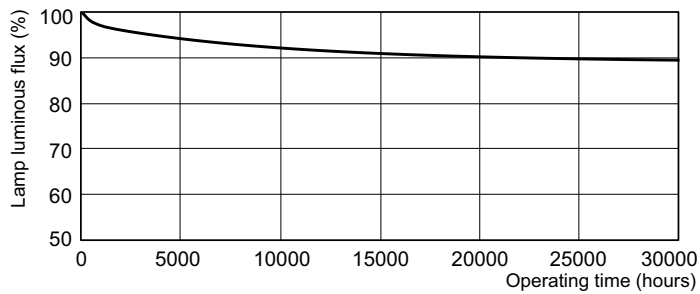

MASTER TL-D Super 80

Livslängd

Lumen Maintenance Diagram - MASTER TL-D Super 80 30W/830 1SL/25