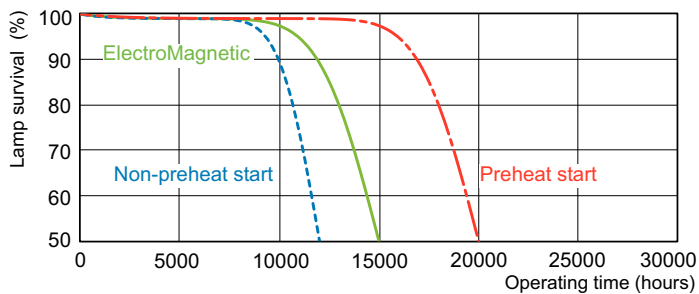

Levetid

Life Expectancy Diagram - MASTER TL-D Super 80 30W/830 1SL/25