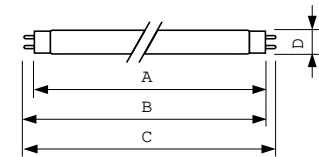

MASTER TL-D Super 80

Full EOC	871150063183140
Lokal kodebeskrivelse	3821270
Bestillingskode	63183140
Materialenr. (12NC)	927920583023
Lokal bestillingskode	3821270
SAP-teller – antall per pakke	1

EAN/UPC – produkt/boks	8711500631831
SAP-teller – pakker per utvendige	25
EAN/UPC – boks	8711500631848

Målskisse

Product	D (max)	A (max)	B (max)	B (min)	C (max)
MASTER TL-D Super 80 30W/830 1SL/25	28 mm	894,6 mm	901,7 mm	899,3 mm	908,8 mm