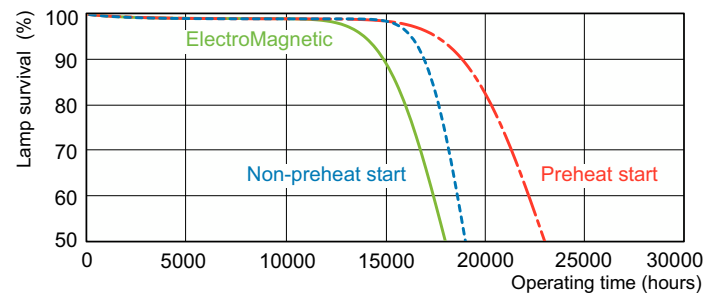

Life Expectancy Diagram - MASTER TL-D Super 80 30W/830 1SL/25