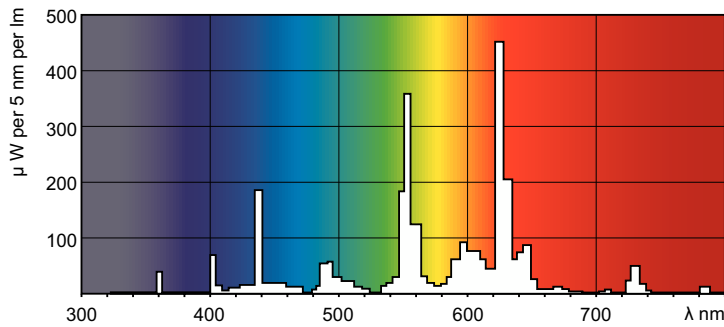

## Målskisse

Product	D (max)	A (max)	B (max)	B (min)	C (max)
MASTER TL-D Super 80 30W/830 1SL/25	28 mm	894,6 mm	901,7 mm	899,3 mm	908,8 mm

## Fotometriske data

Spectral Power Distribution Colour - MASTER TL-D Super 80 30W/830 1SL/25