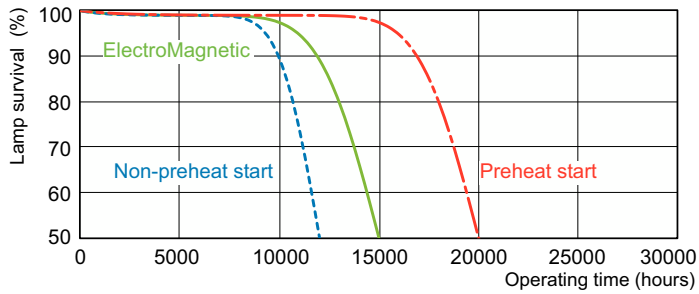

Durée de vie

Life Expectancy Diagram - TL-D 30W/830 1PP/10