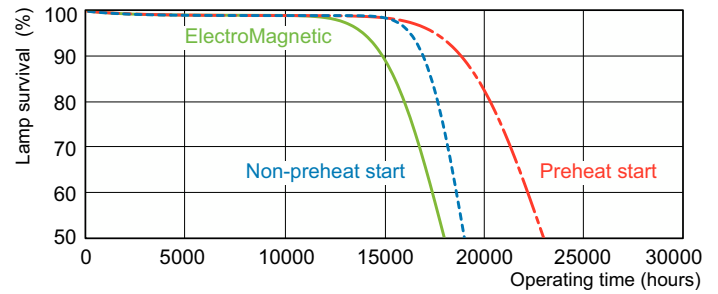

### Données du produit

Informations générales		Commandes et gradation	
Culot	G13 [Medium Bi-Pin Fluorescent]	Variation de l'intensité lumineuse	Oui
Durée de vie à 50 % de mortalité (nom.)	15 000 h		
Données techniques de l'éclairage		Mécanique et boîtier	
Code couleur	830 [CCT of 3000K]	Forme de la lampe	T8
Flux lumineux	2 400 lm		
Désignation de la couleur	Blanc chaud (WW)	Approbation et application	
Température de couleur corrélée (nom.)	3000 K	Taux de mercure (Hg) (nom.)	1,7 mg
Efficacité lumineuse (nominale)	80 lm/W	Consommation d'énergie kWh/1 000 h	36 kWh
Indice de rendu de couleur (IRC)	>80		
Fonctionnement et électricité		Données du produit	
Consommation électrique	30,0 W	Nom du produit de la commande	TL-D 30W/830 1PP/10
Courant lampe (nom.)	0,360 A	Nom de produit complet	TL-D 30W/830 1PP/10
		Code EOC	871150062482625
		Code de commande	62482625
		Code 12NC	927920583019
		Quantité par pack	1
		Code EAN – Produit/Boîte	8711500624826

## Données photométriques

Spectral Power Distribution Colour - TL-D 30W/830 1PP/10

## Durée de vie

Life Expectancy Diagram - TL-D 30W/830 1PP/10

Life Expectancy Diagram - TL-D 30W/830 1PP/10