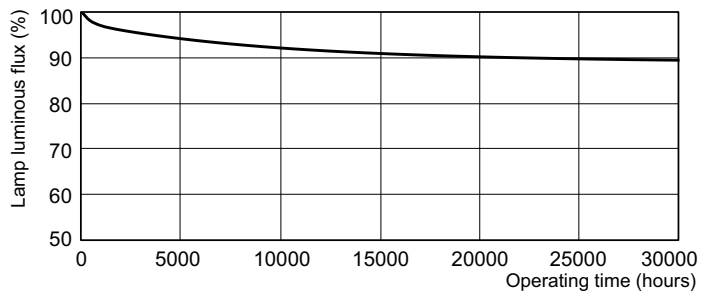

TL-D consumer products

Durée de vie

Lumen Maintenance Diagram - TL-D 30W/830 1PP/10