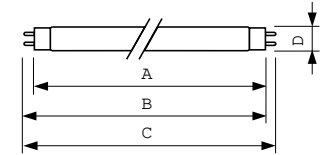

### Données du produit

Informations générales		Commandes et gradation	
Culot	G13 [Medium Bi-Pin Fluorescent]	Variation de l'intensité lumineuse	Oui
Durée de vie à 50 % de mortalité (nom.)	15 000 h		
Données techniques de l'éclairage		Mécanique et boîtier	
Code couleur	830 [CCT of 3000K]	Forme de la lampe	T8
Flux lumineux	2 400 lm		
Désignation de la couleur	Blanc chaud (WW)	Approbation et application	
Température de couleur corrélée (nom.)	3000 K	Taux de mercure (Hg) (nom.)	1,7 mg
Efficacité lumineuse (nominale)	80 lm/W	Consommation d'énergie kWh/1 000 h	36 kWh
Indice de rendu de couleur (IRC)	>80		
Fonctionnement et électricité		Données du produit	
Consommation électrique	30,0 W	Nom du produit de la commande	TL-D 30W/830 1PP/10
Courant lampe (nom.)	0,360 A	Nom de produit complet	TL-D 30W/830 1PP/10
		Code EOC	871150062482625
		Code de commande	62482625
		Code 12NC	927920583019
		Quantité par pack	1
		Code EAN – Produit/Boîte	8711500624826

## Schéma dimensionnel

Product	D (max)	A (max)	B (max)	B (min)	C (max)
TL-D 30W/830 1PP/10	28 mm	894,6 mm	901,7 mm	899,3 mm	908,8 mm