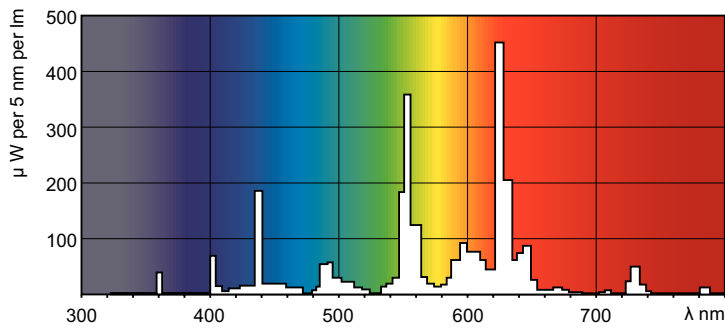

## TL-D 30W/830 1PP/10

Ce tube fonctionne sur les luminaires équipés de tubes fluorescents TL-D et existe en plusieurs puissances et températures de couleurs

### Données du produit

Informations générales		Commandes et gradation	
Culot	G13 [Medium Bi-Pin Fluorescent]	Variation de l'intensité lumineuse	Oui
Durée de vie à 50 % de mortalité (nom.)	15 000 h		
Données techniques de l'éclairage		Mécanique et boîtier	
Code couleur	830 [CCT of 3000K]	Forme de la lampe	T8
Flux lumineux	2 400 lm		
Désignation de la couleur	Blanc chaud (WW)	Approbation et application	
Température de couleur corrélée (nom.)	3000 K	Taux de mercure (Hg) (nom.)	1,7 mg
Efficacité lumineuse (nominale)	80 lm/W	Consommation d'énergie kWh/1 000 h	36 kWh
Indice de rendu de couleur (IRC)	>80		
Fonctionnement et électricité		Données du produit	
Consommation électrique	30,0 W	Nom du produit de la commande	TL-D 30W/830 1PP/10
Courant lampe (nom.)	0,360 A	Nom de produit complet	TL-D 30W/830 1PP/10
		Code EOC	871150062482625
		Code de commande	62482625
		Code 12NC	927920583019
		Quantité par pack	1
		Code EAN – Produit/Boîte	8711500624826

## Schéma dimensionnel

Product	D (max)	A (max)	B (max)	B (min)	C (max)
TL-D 30W/830 1PP/10	28 mm	894,6 mm	901,7 mm	899,3 mm	908,8 mm

## Données photométriques

Spectral Power Distribution Colour - TL-D 30W/830 1PP/10