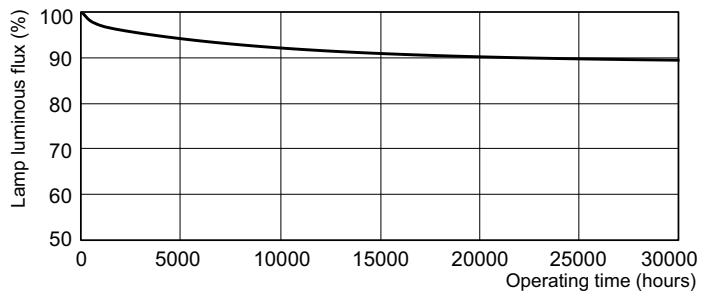

MASTER TL-D Super 80

Levetid

Lumen Maintenance Diagram - MASTER TL-D Super 80 18W/865 1SL/25