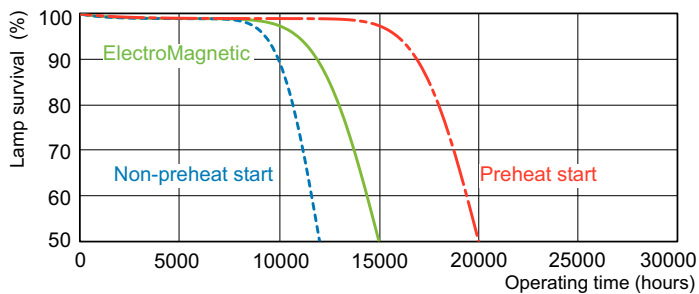

Levetid

Life Expectancy Diagram - MASTER TL-D Super 80 18W/865 1SL/25