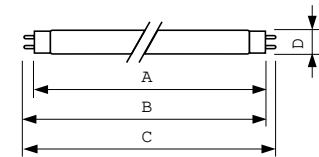

MASTER TL-D Super 80

Full EOC	871150063177040
Lokal kodebeskrivelse	3821255
Bestillingskode	63177040
Materialenr. (12NC)	927920086544
Lokal bestillingskode	3821255
SAP-teller – antall per pakke	1

EAN/UPC – produkt/boks	8711500631770
SAP-teller – pakker per utvendige	25
EAN/UPC – boks	8711500631787

Målskisse

Product	D (max)	A (max)	B (max)	B (min)	C (max)
MASTER TL-D Super 80 18W/865 1SL/25	28 mm	589,8 mm	596,9 mm	594,5 mm	604 mm