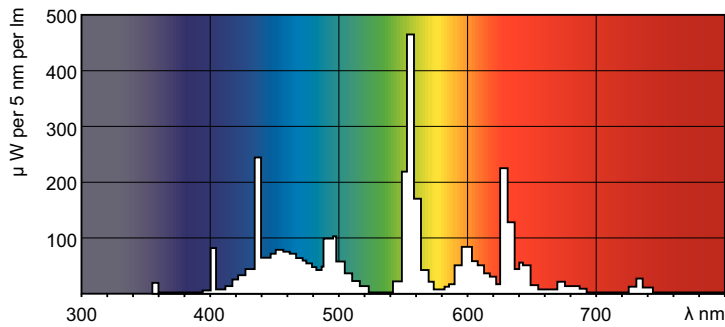

### Produktdata

Generell informasjon		Lyskilde	
Sokkelbase	G13 [Medium Bi-Pin Fluorescent]	lyskildestrom (nom.)	0,360 A
Referanse for fluksmåling	Sphere	<b>Kontroller og dimming</b>	
Levetid til 50 % lystap (nom.)	15 000 time(r)	Kan dimmes	Ja
<b>Teknisk belysning</b>		<b>Mekanikk og innfatning</b>	
Fargekode	865 [CCT of 6500K]	Lyspæreform	T8
Lysytelse	1 300 lm	<b>Godkjenning og bruksområde</b>	
Fargebetegnelse	Kaldt dagslys	Energieffektivitetsklasse	G
Kromatisk koordinat X (nom)	0,313	Lavt kvikksølv (Hg)-innhold (nom.)	1,7 mg
Kromatisk koordinat Y (nom)	0,337	Energiforbruk kWh/1000 t	19 kWh
Korreletert fargetemperatur (nom)	6500 K	EPREL-registreringsnummer	423367
Lysutbytte (vurdert) (Nom)	68 lm/W	<b>Produktdata</b>	
Fargegjengivelsesindeks (CRI)	80	Produktnavn for bestilling	MASTER TL-D Super 80 18W/865 1SL/25
<b>Drift og elektronikk</b>		Fullstendig produktnavn	MASTER TL-D Super 80 18W/865 1SL/25
Effektforbruk	18,2 W		

## Fotometriske data

Spectral Power Distribution Colour - MASTER TL-D Super 80 18W/865 1SL/25