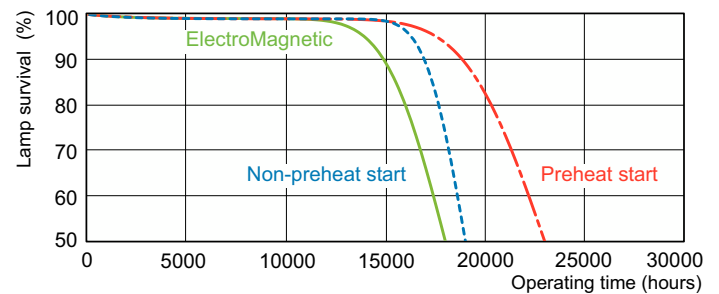

Life Expectancy Diagram - MASTER TL-D Super 80 18W/865 1SL/25