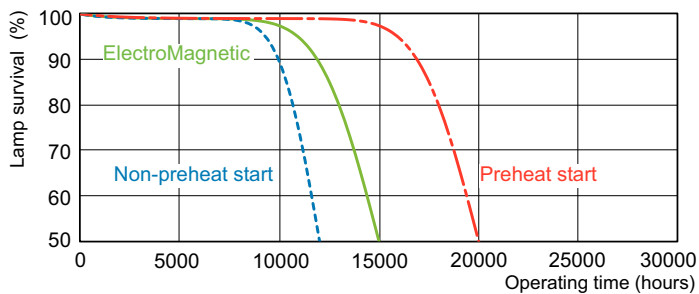

Fotometriske data

Spectral Power Distribution Colour - MASTER TL-D Super 80 18W/840 1SL/25

Levetid

Life Expectancy Diagram - MASTER TL-D Super 80 18W/840 1SL/25

Life Expectancy Diagram - MASTER TL-D Super 80 18W/840 1SL/25