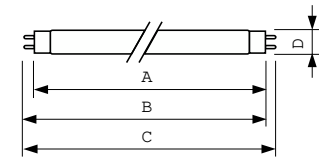

MASTER TL-D Super 80

Full EOC	871150063171840
Lokal kodebeskrivelse	3821242
Bestillingskode	63171840
Materialenr. (12NC)	927920084023
Lokal bestillingskode	3821242
SAP-teller – antall per pakke	1

EAN/UPC – produkt/boks	8711500631718
SAP-teller – pakker per utvendige	25
EAN/UPC – boks	8711500631725

Målskisse

Product	D (max)	A (max)	B (max)	B (min)	C (max)
MASTER TL-D Super 80 18W/840 1SL/25	28 mm	589,8 mm	596,9 mm	594,5 mm	604 mm