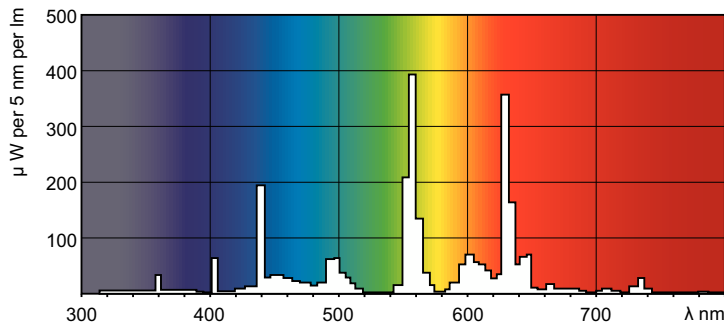

MASTER TL-D Super 80

MASTER TL-D Super 80 18W/840 1SL/25

Lyskilden MASTER TL-D Super 80 gir flere lumen per watt og bedre gjengivelse enn TL-D-standardfarger. Den har i tillegg et lavere kvikksølvinnhold. Lyskilden kan brukes i eksisterende TL-D-armaturer.

Produktdata

Generell informasjon	
Sokkelbase	G13 [Medium Bi-Pin Fluorescent]
Referanse for fluksmåling	Sphere
Levetid til 50 % lystap (nom.)	15 000 time(r)

Teknisk belysning	
Fargekode	840 [CCT of 4000K]
Lysytelse	1 350 lm
Fargebetegnelse	Kaldhvit (CW)
Kromatisk koordinat X (nom)	0,38
Kromatisk koordinat Y (nom)	0,38
Korrelet fargetemperatur (nom)	4000 K
Lysutbytte (vurdert) (Nom)	75 lm/W
Fargegjengivelsesindeks (CRI)	81

Fotometriske data

Spectral Power Distribution Colour - MASTER TL-D Super 80 18W/840 1SL/25

Levetid

Life Expectancy Diagram - MASTER TL-D Super 80 18W/840 1SL/25

Life Expectancy Diagram - MASTER TL-D Super 80 18W/840 1SL/25