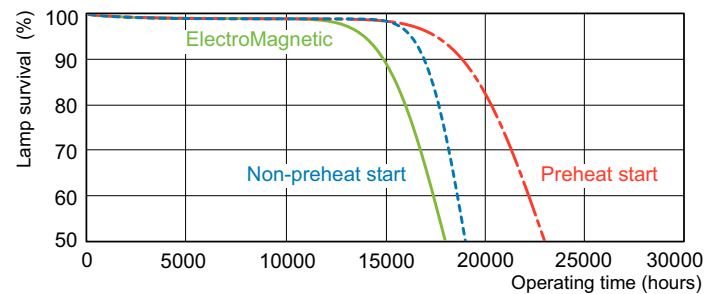

Fotometriske data

Spectral Power Distribution Colour - MASTER TL-D Super 80 18W/840 1SL/25

Levetid

Life Expectancy Diagram - MASTER TL-D Super 80 18W/840 1SL/25

Life Expectancy Diagram - MASTER TL-D Super 80 18W/840 1SL/25