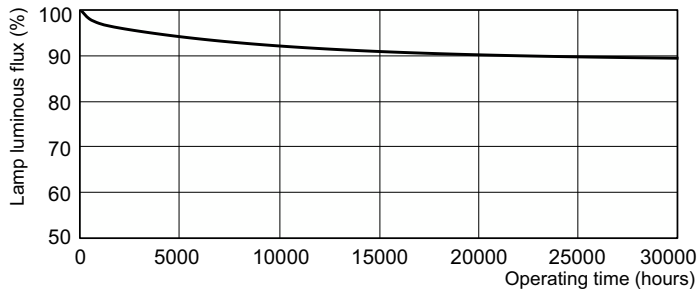

Données du produit

Informations générales		Courant lampe (nom.)	
Culot	G13 [Medium Bi-Pin Fluorescent]		0,360 A
Référence de mesure de flux	Sphere	Commandes et gradation	
Durée de vie à 50 % de mortalité (nom.)	15 000 h	Variation de l'intensité lumineuse	Oui
Données techniques de l'éclairage		Mécanique et boîtier	
Code couleur	840 [CCT of 4000K]	Forme de la lampe	T8
Flux lumineux	1 350 lm	Approbation et application	
Désignation de la couleur	Blanc froid (CW)	Classe d'efficacité énergétique	G
Coordonnée chromatique X	0,38	Taux de mercure (Hg) (nom.)	1,7 mg
Coordonnée chromatique Y	0,38	Consommation d'énergie kWh/1 000 h	19 kWh
Température de couleur corrélée (nom.)	4000 K	Numéro d'enregistrement EPREL	423364
Efficacité lumineuse (nominale)	75 lm/W	Données du produit	
Indice de rendu de couleur (IRC)	81	Nom du produit de la commande	MASTER TL-D Super 80 18W/840 1SL/25
Fonctionnement et électricité		Nom de produit complet	MASTER TL-D Super 80 18W/840 1SL/25
Consommation électrique	18,2 W		

Schéma dimensionnel

Product	D (max)	A (max)	B (max)	B (min)	C (max)
MASTER TL-D Super 80 18W/840 1SL/25	28 mm	589,8 mm	596,9 mm	594,5 mm	604 mm

Données photométriques

Spectral Power Distribution Colour - MASTER TL-D Super 80 18W/840 1SL/25

Durée de vie

Life Expectancy Diagram - MASTER TL-D Super 80 18W/840 1SL/25

Life Expectancy Diagram - MASTER TL-D Super 80 18W/840 1SL/25

MASTER TL-D Super 80

Durée de vie

Lumen Maintenance Diagram - MASTER TL-D Super 80 18W/840 1SL/25