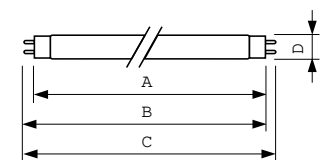

Données du produit

Informations générales		Courant lampe (nom.)	
Culot	G13 [Medium Bi-Pin Fluorescent]		0,360 A
Référence de mesure de flux	Sphere	Commandes et gradation	
Durée de vie à 50 % de mortalité (nom.)	15 000 h	Variation de l'intensité lumineuse	Oui
Données techniques de l'éclairage		Mécanique et boîtier	
Code couleur	840 [CCT of 4000K]	Forme de la lampe	T8
Flux lumineux	1 350 lm	Approbation et application	
Désignation de la couleur	Blanc froid (CW)	Classe d'efficacité énergétique	G
Coordonnée chromatique X	0,38	Taux de mercure (Hg) (nom.)	1,7 mg
Coordonnée chromatique Y	0,38	Consommation d'énergie kWh/1 000 h	19 kWh
Température de couleur corrélée (nom.)	4000 K	Numéro d'enregistrement EPREL	423364
Efficacité lumineuse (nominale)	75 lm/W	Données du produit	
Indice de rendu de couleur (IRC)	81	Nom du produit de la commande	MASTER TL-D Super 80 18W/840 1SL/25
Fonctionnement et électricité		Nom de produit complet	MASTER TL-D Super 80 18W/840 1SL/25
Consommation électrique	18,2 W		

Schéma dimensionnel

Product	D (max)	A (max)	B (max)	B (min)	C (max)
MASTER TL-D Super 80 18W/840 1SL/25	28 mm	589,8 mm	596,9 mm	594,5 mm	604 mm

Données photométriques

Spectral Power Distribution Colour - MASTER TL-D Super 80 18W/840 1SL/25