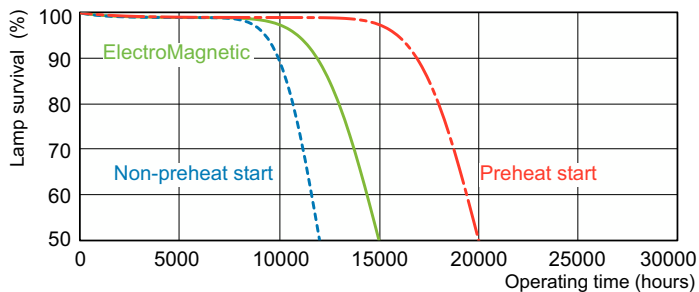

Durée de vie

Life Expectancy Diagram - MASTER TL-D Super 80 18W/840 1SL/25