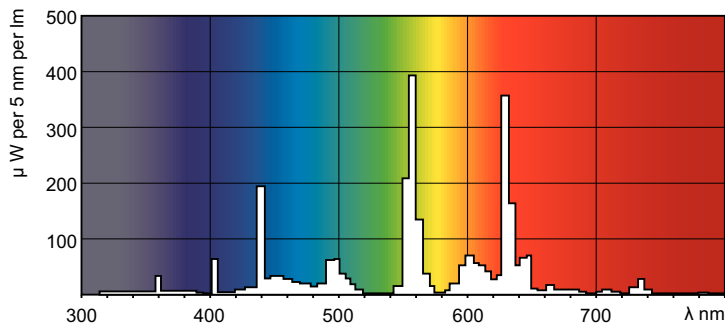

MASTER TL-D Super 80

MASTER TL-D Super 80 18W/840 1SL/25

La lampe MASTER TL-D Super 80 fournit plus de lumens par watt et un meilleur rendu des couleurs que les couleurs TL-D standard. De plus, son taux de mercure est bas. La lampe peut fonctionner dans des luminaires TL-D existants.

Données du produit

Informations générales		Courant lampe (nom.)	
Culot	G13 [Medium Bi-Pin Fluorescent]		0,360 A
Référence de mesure de flux	Sphere	Commandes et gradation	
Durée de vie à 50 % de mortalité (nom.)	15 000 h	Variation de l'intensité lumineuse	Oui
Données techniques de l'éclairage		Mécanique et boîtier	
Code couleur	840 [CCT of 4000K]	Forme de la lampe	T8
Flux lumineux	1 350 lm	Approbation et application	
Désignation de la couleur	Blanc froid (CW)	Classe d'efficacité énergétique	G
Coordonnée chromatique X	0,38	Taux de mercure (Hg) (nom.)	1,7 mg
Coordonnée chromatique Y	0,38	Consommation d'énergie kWh/1 000 h	19 kWh
Température de couleur corrélée (nom.)	4000 K	Numéro d'enregistrement EPREL	423364
Efficacité lumineuse (nominale)	75 lm/W	Données du produit	
Indice de rendu de couleur (IRC)	81	Nom du produit de la commande	MASTER TL-D Super 80 18W/840 1SL/25
Fonctionnement et électricité		Nom de produit complet	MASTER TL-D Super 80 18W/840 1SL/25
Consommation électrique	18,2 W		

Schéma dimensionnel

Product	D (max)	A (max)	B (max)	B (min)	C (max)
MASTER TL-D Super 80 18W/840 1SL/25	28 mm	589,8 mm	596,9 mm	594,5 mm	604 mm

Données photométriques

Spectral Power Distribution Colour - MASTER TL-D Super 80 18W/840 1SL/25