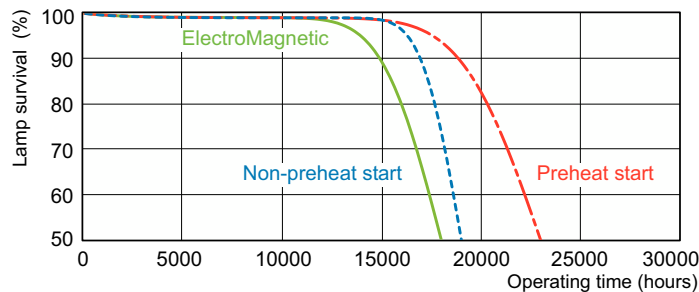

Life Expectancy Diagram - MASTER TL-D Super 80 18W/840 1SL/25