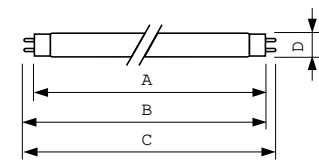

Plano de dimensiones

Product	D (max)	A (max)	B (max)	B (min)	C (max)
MASTER TL-D Super 80 18W/840	28 mm	589,8 mm	596,9 mm	594,5 mm	604 mm

1SL/25

Datos fotométricos

Spectral Power Distribution Colour - MASTER TL-D Super 80 18W/840 1SL/25