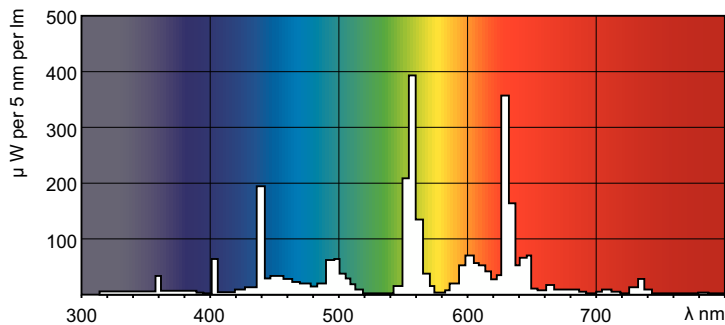

MASTER TL-D Super 80 long. Especiales

MASTER TL-D Super 80 18W/840 1SL/25

La MASTER TL-D Super 80 ofrece más lúmenes por vatio y mejor reproducción del color que los tubos fluorescentes de colores estándar. Además, tiene un menor contenido de mercurio. La lámpara se puede utilizar en luminarias TL-D existentes.

Datos del producto

Información general	
Base del casquillo	G13 [Medium Bi-Pin Fluorescent]
Referencia de medición de flujo	Sphere
Fallos vida útil hasta 50 % (nom.)	15.000 hora(s)

Datos técnicos de la luz	
Código de color	840 [CCT of 4000K]
Flujo luminoso	1.350 lm
Designación de color	Blanco frío (CW)
Coordenada X de cromacidad (Nom)	0,38
Coordenada Y de cromacidad (Nom)	0,38
Temperatura de color correlacionada (Nom)	4000 K
Eficacia lumínica (nominal) (nom.)	75 lm/W
Índice de reproducción cromática (IRC)	81

Aprobación y aplicación	
Clase de eficiencia energética	G
Contenido de mercurio (Hg) (nom.)	1,7 mg
Consumo energético kWh/1000 h	19 kWh
Número de registro EPREL	423364

Datos de producto	
Nombre de producto del pedido	MASTER TL-D Super 80 18W/840 1SL/25
Nombre completo del producto	MASTER TL-D Super 80 18W/840 1SL/25

Plano de dimensiones

Product	D (max)	A (max)	B (max)	B (min)	C (max)
MASTER TL-D Super 80 18W/840	28 mm	589,8 mm	596,9 mm	594,5 mm	604 mm

1SL/25

Datos fotométricos

Spectral Power Distribution Colour - MASTER TL-D Super 80 18W/840 1SL/25