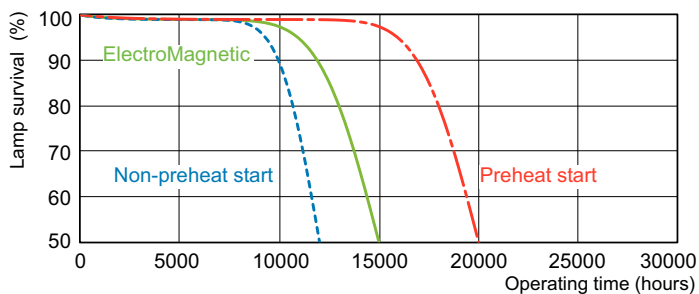

Vida útil

Life Expectancy Diagram - MASTER TL-D Super 80 18W/840 1SL/25