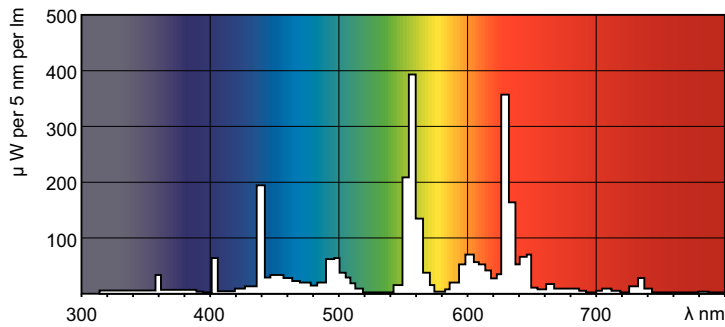

MASTER TL-D Super 80

MASTER TL-D Super 80 18W/840 1SL/25

MASTER TL-D Super 80 mit 26 mm Röhrendurchmesser bietet eine hohe Effizienz (lm/W) mit sehr guter Farbwiedergabe. Die Lampe kann in allen existierenden Leuchten mit TL-D Lampen eingesetzt werden.

Produkt Daten

Allgemeine Informationen	
Socket	G13 [Medium Bi-Pin Fluorescent]
Referenz für Lichtstrommessung	Sphere
Lebensdauer bis 50 % Ausfall (Nom.)	15.000 Stunde(n)

Lichttechnische Daten	
Farbcode	840 [CCT of 4000K]
Lichtstrom	1.350 lm
Lichtfarbe	Kaltweiß (CW)
Farbkoordinate X (Nom.)	0,38
Farbkoordinate Y (nom.)	0,38
Ähnlichste Farbtemperatur (Nom)	4000 K
Nennlichtausbeute (nom.)	75 lm/W
Farbwiedergabeindex (CRI)	81

Photometrische Daten

Spectral Power Distribution Colour - MASTER TL-D Super 80 18W/840 1SL/25

Lebensdauer

Life Expectancy Diagram - MASTER TL-D Super 80 18W/840 1SL/25

Life Expectancy Diagram - MASTER TL-D Super 80 18W/840 1SL/25