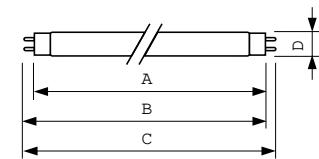

MASTER TL-D Super 80

Produktinformationen	
Bestell-Produktname	MASTER TL-D Super 80 18W/840 1SL/25
Gesamtbezeichnung des Produkts	MASTER TL-D Super 80 18W/840 1SL/25
Gesamt-Produktcode	871150063171840
Bestellcode	63171840
Material-Nr. (12NC)	927920084023

Anzahl pro Verpackung	1
EAN/UPC – Produkt/Kiste	8711500631718
Zähler – Pakete pro Außenkarton	25
EAN Umverpackung	8711500631725

Abmessungsskizzen

Product	D (max)	A (max)	B (max)	B (min)	C (max)
MASTER TL-D Super 80 18W/840 1SL/25	28 mm	589,8 mm	596,9 mm	594,5 mm	604 mm