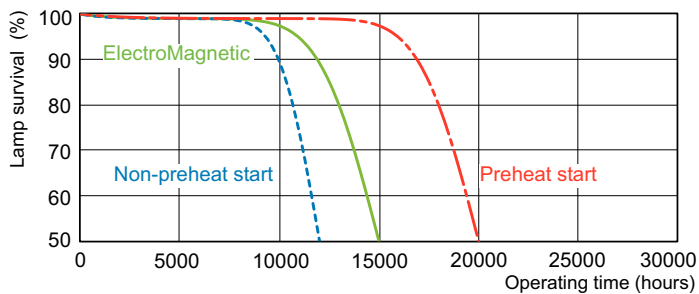

Photometrische Daten

Spectral Power Distribution Colour - MASTER TL-D Super 80 18W/840 1SL/25

Lebensdauer

Life Expectancy Diagram - MASTER TL-D Super 80 18W/840 1SL/25

Life Expectancy Diagram - MASTER TL-D Super 80 18W/840 1SL/25