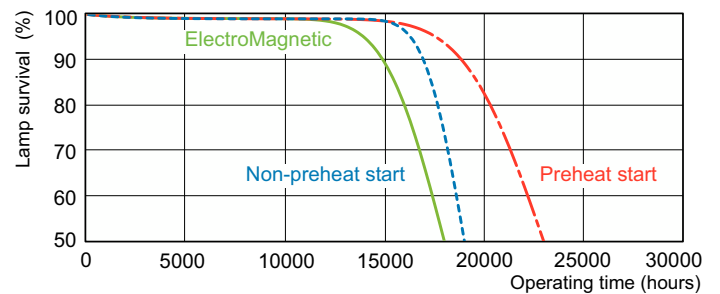

Photometrische Daten

Spectral Power Distribution Colour - MASTER TL-D Super 80 18W/840 1SL/25

Lebensdauer

Life Expectancy Diagram - MASTER TL-D Super 80 18W/840 1SL/25

Life Expectancy Diagram - MASTER TL-D Super 80 18W/840 1SL/25