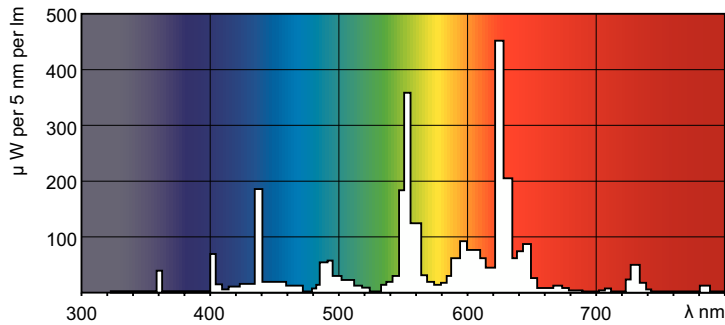

MASTER TL-D Super 80

MASTER TL-D SUPER 80 18W/830 UNP/25

La lampe MASTER TL-D Super 80 fournit plus de lumens par watt et un meilleur rendu des couleurs que les couleurs TL-D standard. De plus, son taux de mercure est bas. La lampe peut fonctionner dans des luminaires TL-D existants.

Données du produit

Informations générales		Courant lampe (nom.)	
Culot	G13 [Medium Bi-Pin Fluorescent]		0,360 A
Référence de mesure de flux	Sphere	Commandes et gradation	
Durée de vie à 50 % de mortalité (nom.)	15 000 h	Variation de l'intensité lumineuse	Oui
Données techniques de l'éclairage		Mécanique et boîtier	
Code couleur	830 [CCT of 3000K]	Forme de la lampe	T8 [26 mm (T8)]
Flux lumineux	1 350 lm	Approbation et application	
Désignation de la couleur	Blanc chaud (WW)	Classe d'efficacité énergétique	G
Coordonnée chromatique X	0,44	Taux de mercure (Hg) (nom.)	1,7 mg
Coordonnée chromatique Y	0,403	Consommation d'énergie kWh/1 000 h	19 kWh
Température de couleur corrélée (nom.)	3000 K	Numéro d'enregistrement EPREL	423361
Efficacité lumineuse (nominale)	75 lm/W	Données du produit	
Indice de rendu de couleur (IRC)	82	Nom du produit de la commande	MASTER TL-D Super 80 18W/830 UNP/25
Fonctionnement et électricité		Nom de produit complet	MASTER TL-D SUPER 80 18W/830 UNP/25
Consommation électrique	18,2 W		

Schéma dimensionnel

Product	D (max)	A (max)	B (max)	B (min)	C (max)
MASTER TL-D Super 80 18W/830 UNP/25	28 mm	589,8 mm	596,9 mm	594,5 mm	604 mm

Données photométriques

Spectral Power Distribution Colour - MASTER TL-D Super 80 18W/830 UNP/25