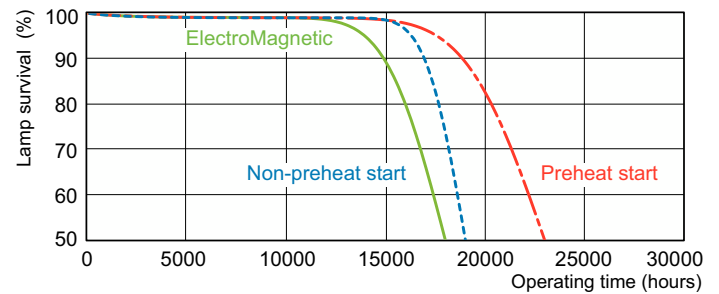

Life Expectancy Diagram - MASTER TL-D Super 80 18W/830 UNP/25