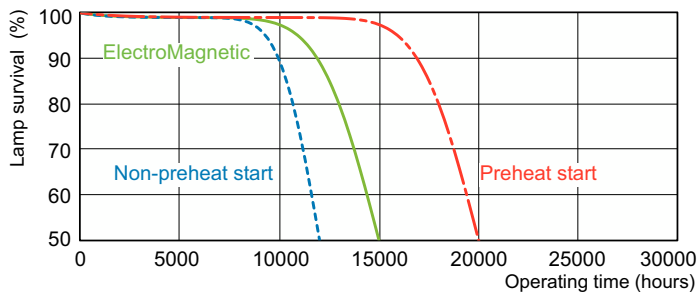

Durée de vie

Life Expectancy Diagram - MASTER TL-D Super 80 18W/830 UNP/25