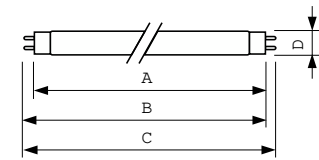

Données du produit

Informations générales		Courant lampe (nom.)	
Culot	G13 [Medium Bi-Pin Fluorescent]		0,360 A
Référence de mesure de flux	Sphere	Commandes et gradation	
Durée de vie à 50 % de mortalité (nom.)	15 000 h	Variation de l'intensité lumineuse	Oui
Données techniques de l'éclairage		Mécanique et boîtier	
Code couleur	830 [CCT of 3000K]	Forme de la lampe	T8 [26 mm (T8)]
Flux lumineux	1 350 lm	Approbation et application	
Désignation de la couleur	Blanc chaud (WW)	Classe d'efficacité énergétique	G
Coordonnée chromatique X	0,44	Taux de mercure (Hg) (nom.)	1,7 mg
Coordonnée chromatique Y	0,403	Consommation d'énergie kWh/1 000 h	19 kWh
Température de couleur corrélée (nom.)	3000 K	Numéro d'enregistrement EPREL	423361
Efficacité lumineuse (nominale)	75 lm/W	Données du produit	
Indice de rendu de couleur (IRC)	82	Nom du produit de la commande	MASTER TL-D Super 80 18W/830 UNP/25
Fonctionnement et électricité		Nom de produit complet	MASTER TL-D SUPER 80 18W/830 UNP/25
Consommation électrique	18,2 W		

Schéma dimensionnel

Product	D (max)	A (max)	B (max)	B (min)	C (max)
MASTER TL-D Super 80 18W/830 UNP/25	28 mm	589,8 mm	596,9 mm	594,5 mm	604 mm

Données photométriques

Spectral Power Distribution Colour - MASTER TL-D Super 80 18W/830 UNP/25