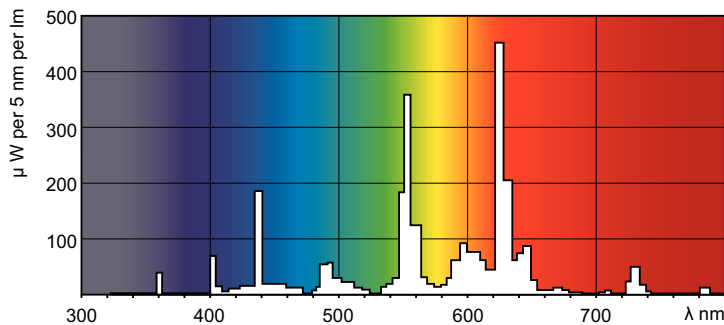

## MASTER TL-D Super 80 18W/830 1SL/25

La MASTER TL-D Super 80 ofrece más lúmenes por vatio y mejor reproducción del color que los tubos fluorescentes de colores estándar. Además, tiene un menor contenido de mercurio. La lámpara se puede utilizar en luminarias TL-D existentes.

### Datos del producto

Información general	
Base del casquillo	G13 [Medium Bi-Pin Fluorescent]
Referencia de medición de flujo	Sphere
Fallos vida útil hasta 50 % (nom.)	15.000 hora(s)

Datos técnicos de la luz	
Código de color	830 [CCT of 3000K]
Flujo luminoso	1.350 lm
Designación de color	Blanco cálido (WW)
Coordenada X de cromacidad (Nom)	0,44
Coordenada Y de cromacidad (Nom)	0,403
Temperatura de color correlacionada (Nom)	3000 K
Eficacia lumínica (nominal) (nom.)	75 lm/W
Índice de reproducción cromática (IRC)	82

Aprobación y aplicación	
Clase de eficiencia energética	G
Contenido de mercurio (Hg) (nom.)	1,7 mg
Consumo energético kWh/1000 h	19 kWh
Número de registro EPREL	423360

Datos de producto	
Nombre de producto del pedido	MASTER TL-D Super 80 18W/830 1SL/25
Nombre completo del producto	MASTER TL-D Super 80 18W/830 1SL/25

## Datos fotométricos

Spectral Power Distribution Colour - MASTER TL-D Super 80 18W/830 1SL/25