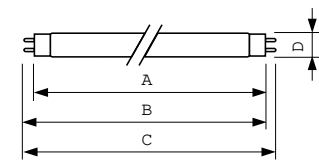

MASTER TL-D Super 80 long. Especiales

Full EOC	871150063165740
Código de pedido	63165740
Código 12NC	927920083023
Cantidad por paquete	1
EAN/UPC - Producto/Caja	8711500631657

Numerador SAP - Paquetes por caja exterior	25
Embalaje con código EAN/UPC	8711500631664

Plano de dimensiones

Product	D (max)	A (max)	B (max)	B (min)	C (max)
MASTER TL-D Super 80 18W/830 1SL/25	28 mm	589,8 mm	596,9 mm	594,5 mm	604 mm