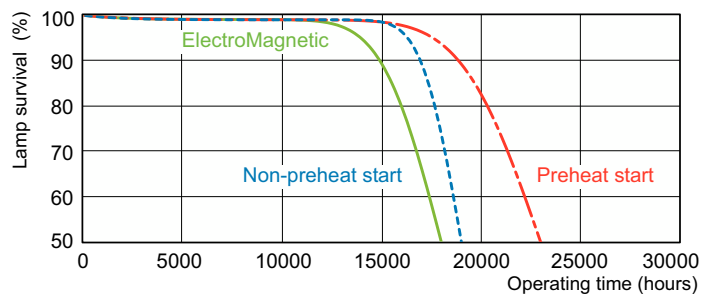

Life Expectancy Diagram - MASTER TL-D Super 80 18W/830 1SL/25