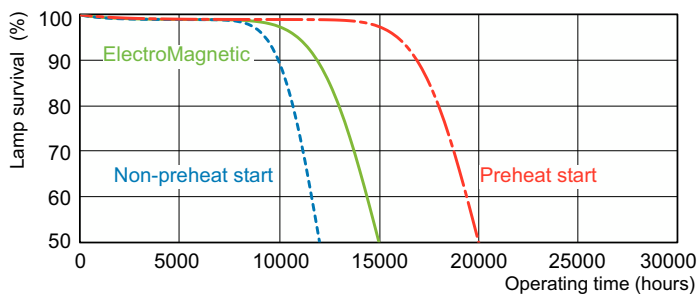

Vida útil

Life Expectancy Diagram - MASTER TL-D Super 80 18W/830 1SL/25