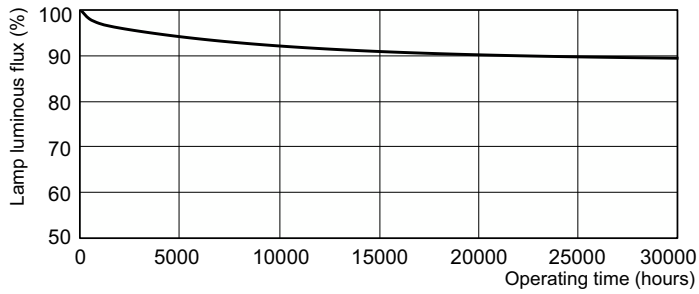

MASTER TL-D Super 80

Lebensdauer

Lumen Maintenance Diagram - MASTER TL-D Super 80 18W/830 1SL/25