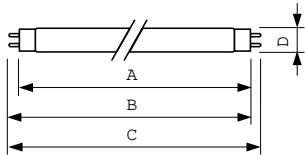

MASTER TL-D Super 80

Produktdaten

Bestell-Produktname	MASTER TL-D Super 80 18W/830 1SL/25
Gesamtbezeichnung des Produkts	MASTER TL-D Super 80 18W/830 1SL/25
Gesamt-Produktcode	871150063165740
Bestellcode	63165740
Material-Nr. (12NC)	927920083023

Anzahl pro Verpackung	1
EAN/UPC – Produkt/Kiste	8711500631657
Zähler - Pakete pro Außenkarton	25
EAN Umverpackung	8711500631664

Abmessungsskizzen

Product	D (max)	A (max)	B (max)	B (min)	C (max)
MASTER TL-D Super 80 18W/830 1SL/25	28 mm	589,8 mm	596,9 mm	594,5 mm	604 mm