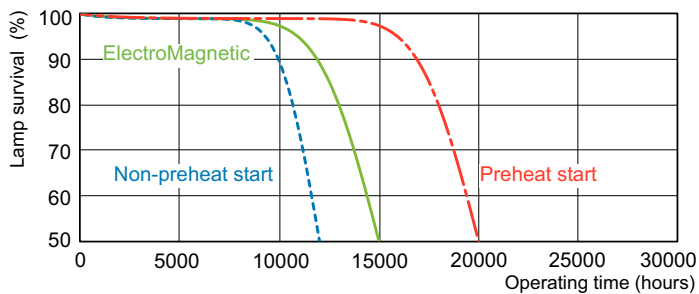

Photometrische Daten

Spectral Power Distribution Colour - MASTER TL-D Super 80 18W/830 1SL/25

Lebensdauer

Life Expectancy Diagram - MASTER TL-D Super 80 18W/830 1SL/25

Life Expectancy Diagram - MASTER TL-D Super 80 18W/830 1SL/25