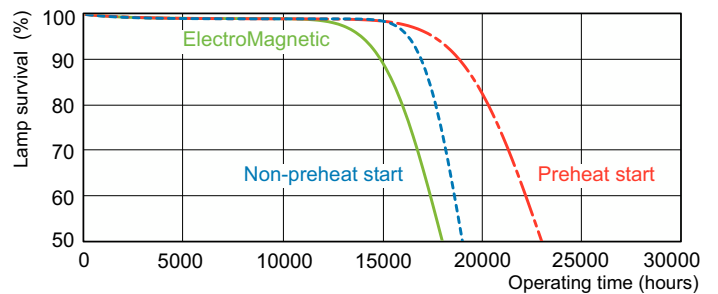

Photometrische Daten

Spectral Power Distribution Colour - MASTER TL-D Super 80 18W/830 1SL/25

Lebensdauer

Life Expectancy Diagram - MASTER TL-D Super 80 18W/830 1SL/25

Life Expectancy Diagram - MASTER TL-D Super 80 18W/830 1SL/25