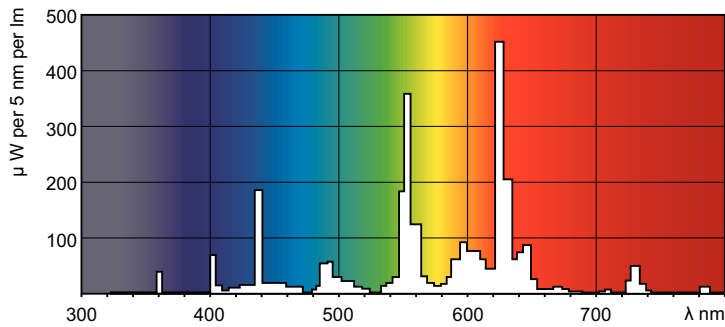

MASTER TL-D Super 80

MASTER TL-D Super 80 18W/830 1SL/25

MASTER TL-D Super 80 mit 26 mm Röhrendurchmesser bietet eine hohe Effizienz (lm/W) mit sehr guter Farbwiedergabe. Die Lampe kann in allen existierenden Leuchten mit TL-D Lampen eingesetzt werden.

Produkt Daten

Allgemeine Informationen	
Socket	G13 [Medium Bi-Pin Fluorescent]
Referenz für Lichtstrommessung	Sphere
Lebensdauer bis 50 % Ausfall (Nom.)	15.000 Stunde(n)

Lichttechnische Daten	
Farbcode	830 [CCT of 3000K]
Lichtstrom	1.350 lm
Lichtfarbe	Warmweiß (WW)
Farbkoordinate X (Nom)	0,44
Farbkoordinate Y (nom.)	0,403
Ähnlichste Farbtemperatur (Nom)	3000 K
Nennlichtausbeute (nom.)	75 lm/W
Farbwiedergabeindex (CRI)	82

Photometrische Daten

Spectral Power Distribution Colour - MASTER TL-D Super 80 18W/830 1SL/25

Lebensdauer

Life Expectancy Diagram - MASTER TL-D Super 80 18W/830 1SL/25

Life Expectancy Diagram - MASTER TL-D Super 80 18W/830 1SL/25