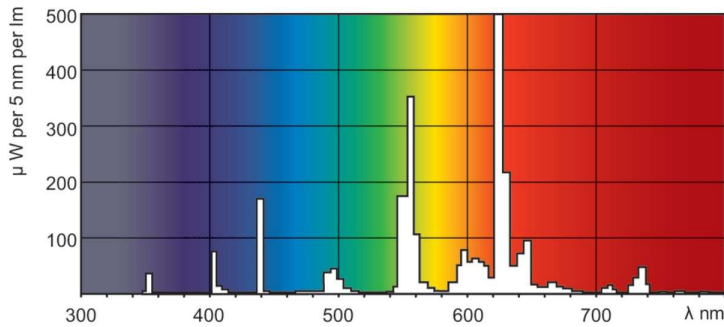

## Fotometriske data

Spectral Power Distribution Colour - MASTER TL-D Super 80 18W/827 1SL/25