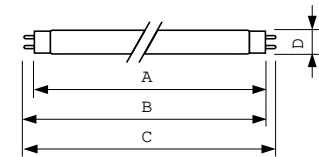

MASTER TL-D Super 80

Full EOC	871150063162640
Lokal kodebeskrivelse	3821243
Bestillingskode	63162640
Materialenr. (12NC)	927920082723
Lokal bestillingskode	3821243
SAP-teller – antall per pakke	1

EAN/UPC – produkt/boks	8711500631626
SAP-teller – pakker per utvendige	25
EAN/UPC – boks	8711500631633

Målskisse

Product	D (max)	A (max)	B (max)	B (min)	C (max)
MASTER TL-D Super 80 18W/827 1SL/25	28 mm	589,8 mm	596,9 mm	594,5 mm	604 mm