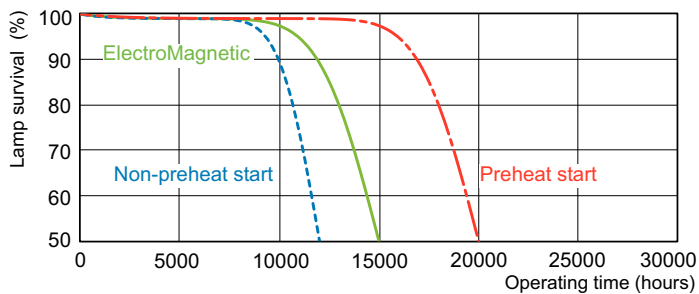

Levetid

Life Expectancy Diagram - MASTER TL-D Super 80 18W/827 1SL/25