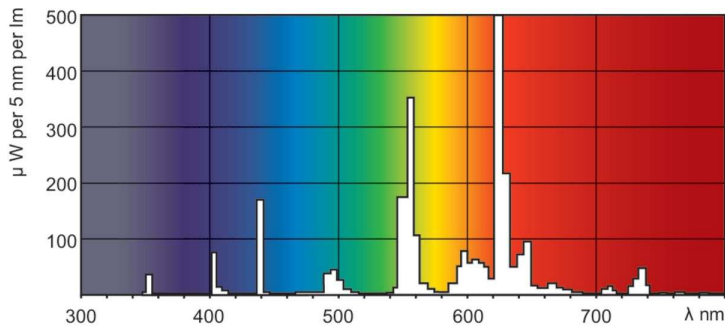

Produktdata

Generell informasjon	
Sokkelbase	G13 [Medium Bi-Pin Fluorescent]
Referanse for fluksmåling	Sphere
Levetid til 50 % lystap (nom.)	15 000 time(r)

Teknisk belysning	
Fargekode	827 [CCT of 2700K]
Lysytelse	1 350 lm
Fargebetegnelse	Glødelampe hvit
Kromatisk koordinat X (nom)	0,463
Kromatisk koordinat Y (nom)	0,42
Korrelet fargetemperatur (nom)	2700 K
Lysutbytte (vurdert) (Nom)	75 lm/W
Fargegjengivelsesindeks (CRI)	82

Produktdata	
Produktnavn for bestilling	TL-D 18W/827 1PP/10
Fullstendig produktnavn	TL-D 18W/827 1PP/10
Full EOC	871150062262425

TL-D consumer products

Lokal kodebeskrivelse	3821302
Bestillingskode	927920082719
Materialenr. (12NC)	927920082719
Lokal bestillingskode	3821302
SAP-teller – antall per pakke	1

Fotometriske data

Spectral Power Distribution Colour - TL-D 18W/827 1PP/10

Levetid

Life Expectancy Diagram - TL-D 18W/827 1PP/10

Life Expectancy Diagram - TL-D 18W/827 1PP/10

TL-D consumer products

Levetid

Lumen Maintenance Diagram - TL-D 18W/827 1PP/10