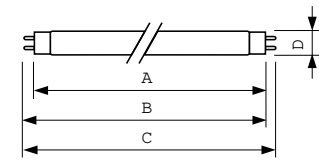

TL-D consumer products

Lokal kodebeskrivelse	3821302
Bestillingskode	927920082719
Materialenr. (12NC)	927920082719
Lokal bestillingskode	3821302
SAP-teller – antall per pakke	1

EAN/UPC – produkt/boks	8711500622624
SAP-teller – pakker per utvendige	10
EAN/UPC – boks	8711500622754

Målskisse

Product	D (max)	A (max)	B (max)	B (min)	C (max)
TL-D 18W/827 1PP/10	28 mm	589,8 mm	596,9 mm	594,5 mm	604 mm