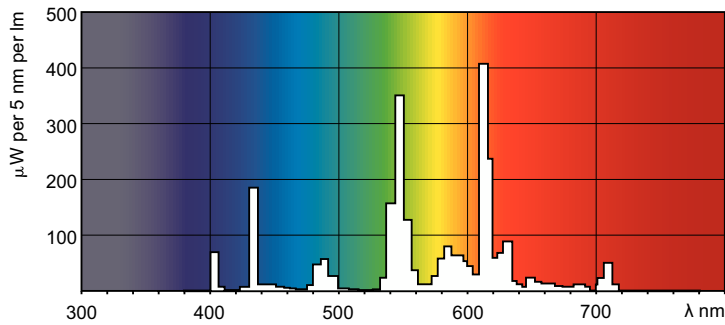

Produktdata

Generell informasjon	
Sokkelbase	GX24Q-4 [GX24q-4]
Referanse for fluksmåling	Sphere
Teknisk belysning	
Fargekode	830 [CCT of 3000K]
Lysytelse	3 100 lm
Fargebetegnelse	Varmhvit (WW)
Kromatisk koordinat X (nom)	0,44
Kromatisk koordinat Y (nom)	0,403
Korrelert fargetemperatur (nom)	3000 K
Lyseffekt (merkekapasitet) (min.)	74 lm/W

Fargegjengivelsesindeks (CRI)	80
Drift og elektronikk	
Effektforbruk	42,0 W
lyskildestrøm (nom.)	0,320 A
Kontroller og dimming	
Kan dimmes	Ja
Godkjenning og bruksområde	
Energieffektivitetsklasse	G
Kvikksølv (Hg)-innhold (maks.)	1,4 mg
Lavt kvikksølv (Hg)-innhold (nom.)	1,4 mg

MASTER PL-T 4-Pin

Energiforbruk kWh/1000 t	42 kWh
EPREL-registreringsnummer	423353
Produktdata	
Produkt navn for bestilling	MASTER PL-T 42W/830/4P 1CT/5X10BOX
Fullstendig produkt navn	MASTER PL-T 42W/830/4P 1CT/5X10CC
Full EOC	871150061134570
Lokal kodebeskrivelse	3820714
Bestillingskode	61134570

Product	D (max)	A (max)	B (max)	C (max)
MASTER PL-T 42W/830/4P 1CT/5X10BOX	41,0 mm	120,7 mm	145,0 mm	160,7 mm

Fotometriske data

Spectral Power Distribution Colour - MASTER PL-T 42W/830/4P 1CT/5X10BOX

MASTER PL-T 4-Pin