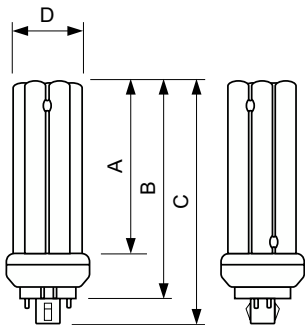

MASTER PL-T 4-Pin

MASTER PL-T 42W/830/4P 1CT/5X10CC

MASTER PL-T er et effektivt kompakt lysrør som er spesielt egnet til bruk i generelle downlights i butikker, hoteller, restauranter, catering og kontorer, der det kreves høyere belysningsnivåer. Den originale Philips-utviklede broteknologien gir optimal ytelse ved bruk, og gir mer lys og høyere effekt enn bøyde løsninger. 4-pinsversjonen er utformet for å fungere med elektroniske forkoblinger og leveres med en sokkel som enkelt kan settes inn og tas ut.

Produktdata

Generell informasjon	
Sokkelbase	GX24Q-4 [GX24q-4]
Referanse for fluksmåling	Sphere
Teknisk belysning	
Fargekode	830 [CCT of 3000K]
Lysytelse	3 100 lm
Fargebetegnelse	Varmhvit (WW)
Kromatisk koordinat X (nom)	0,44
Kromatisk koordinat Y (nom)	0,403
Korrelert fargetemperatur (nom)	3000 K
Lyseffekt (merkekapasitet) (min.)	74 lm/W

MASTER PL-T 4-Pin

Energiforbruk kWh/1000 t	42 kWh
EPREL-registreringsnummer	423353
Produktdata	
Produkt navn for bestilling	MASTER PL-T 42W/830/4P 1CT/5X10BOX
Fullstendig produkt navn	MASTER PL-T 42W/830/4P 1CT/5X10CC
Full EOC	871150061134570
Lokal kodebeskrivelse	3820714
Bestillingskode	61134570

Product	D (max)	A (max)	B (max)	C (max)
MASTER PL-T 42W/830/4P 1CT/5X10BOX	41,0 mm	120,7 mm	145,0 mm	160,7 mm

Fotometriske data

Spectral Power Distribution Colour - MASTER PL-T 42W/830/4P 1CT/5X10BOX

MASTER PL-T 4-Pin