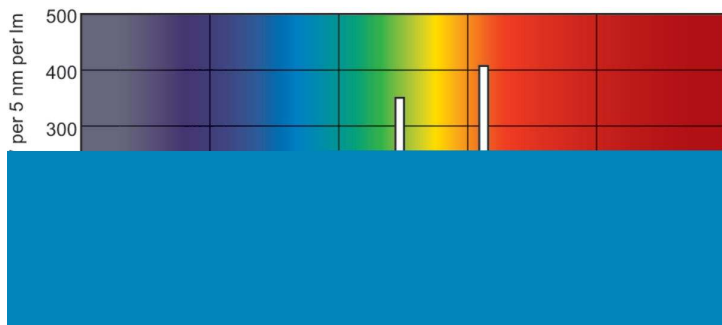

| Coordonnée chromatique X               | 0,44    |
|--|---------|
| Coordonnée chromatique Y               | 0,403   |
| Température de couleur corrélée (nom.) | 3000 K  |
| Efficacité lumineuse (nominale) (min.) | 67 lm/W |
| Indice de rendu de couleur (IRC)       | 80      |
| Fonctionnement et électricité          |         |
| Consommation électrique                | 18,7 W  |

# MASTER PL-T TOP 4 Broches Amalgame

|                                    |         |
|------------------------------------|---------|
| Courant lampe (nom.)               | 0,220 A |
| <b>Commandes et gradation</b>      |         |
| Variation de l'intensité lumineuse | Oui     |
| <b>Approbation et application</b>  |         |
| Classe d'efficacité énergétique    | G       |
| Taux de mercure (Hg) (max.)        | 1,4 mg  |
| Taux de mercure (Hg) (nom.)        | 1,4 mg  |
| Consommation d'énergie kWh/1 000 h | 19 kWh  |
| Numéro d'enregistrement EPREL      | 423324  |

## Schéma dimensionnel

| Product                                | D (max) | A (max) | B (max) | C (max)  |
|--|---------|---------|---------|----------|
| MASTER PL-T TOP 18W/830/4P 1CT/5X10BOX | 41 mm   | 71,7 mm | 96,0 mm | 111,7 mm |

## Données photométriques

Spectral Power Distribution Colour - MASTER PL-T TOP 18W/830/4P 1CT/5X10BOX