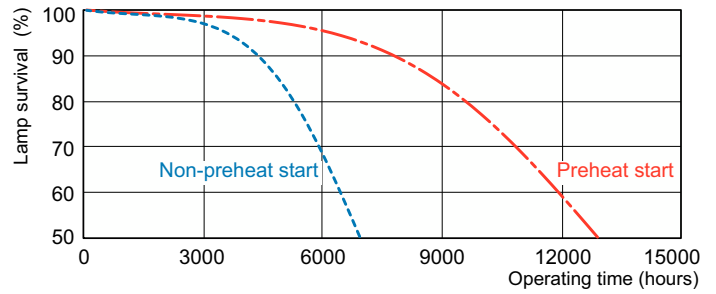

MASTER PL-T TOP 4 Broches Amalgame

Durée de vie

Lumen Maintenance Diagram - MASTER PL-T TOP 18W/830/4P 1CT/5X10BOX

Life Expectancy Diagram - MASTER PL-T TOP 18W/830/4P 1CT/5X10BOX