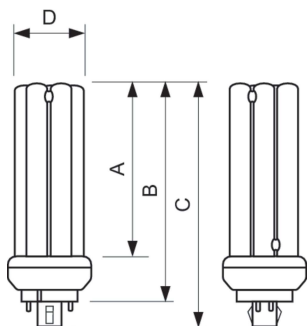

### Données du produit

| Informations générales            |                    |
|-----------------------------------|--------------------|
| Culot                             | GX24Q-2 [GX24q-2]  |
| Référence de mesure de flux       | Sphere             |
| Données techniques de l'éclairage |                    |
| Code couleur                      | 830 [CCT of 3000K] |
| Flux lumineux                     | 1 160 lm           |
| Désignation de la couleur         | Blanc chaud (WW)   |

## Schéma dimensionnel

| Product                                | D (max) | A (max) | B (max) | C (max)  |
|--|---------|---------|---------|----------|
| MASTER PL-T TOP 18W/830/4P 1CT/5X10BOX | 41 mm   | 71,7 mm | 96,0 mm | 111,7 mm |