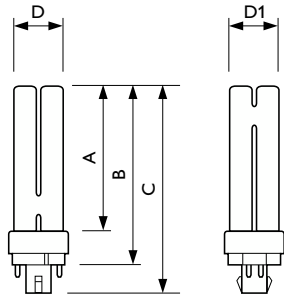

Ürün veri

Genel Bilgiler		Renk oluşturma dizini (CRI)	
Kapak Tabanı	G24Q-2 [G24q-2]	80	
Akış ölçüm referansı	Sphere	Çalıştırma ve Elektrik	
Işık Teknik Ayrıntıları		Güç Tüketimi	18,4 W
Renk Kodu	840 [CCT of 4000K]	Lamba Akımı (Nom)	0,230 A
Işık Akısı	1.200 lm	Kontroller ve Dim Etme	
Renk Kodlaması	Soğuk Beyaz (CW)	Dim Edilebilir	Evet
Renk Türü Koordinatı X (Nom)	0,38	Onay ve Uygulama	
Renk Türü Koordinatı Y (Nom)	0,38	Enerji Verimliliği Sınıfı	G
İlişkili Renk Sıcaklığı (Nom.)	4000 K	Cıva (Hg) İçeriği (Maks)	1,4 mg
Aydınlatma Verimi (nominal) (Nom)	67 lm/W		

MASTER PL-C 4 Pinli

Cıva (Hg) İçeriği (Nom)	1,4 mg
Enerji Tüketimi kWh/1000 sa.	19 kWh
EPREL Kayıt Numarası	423303
Ürün Verileri	
Sipariş ürün adı	MASTER PL-C 18W/840/4P 1CT/5X10BOX
Tam ürün adı	MASTER PL-C 18W/840/4P 1CT/5X10BOX
Tam ürün kodu	871150062334870

Product	D (max)	D1 (max)	A (max)	B (max)	C (max)
MASTER PL-C 18W/840/4P 1CT/ 5X10BOX	27,1 mm	27,1 mm	109,5 mm	128,0 mm	142,9 mm

Fotometrik bilgi

Spectral Power Distribution Colour - MASTER PL-C 18W/840/4P 1CT/5X10BOX