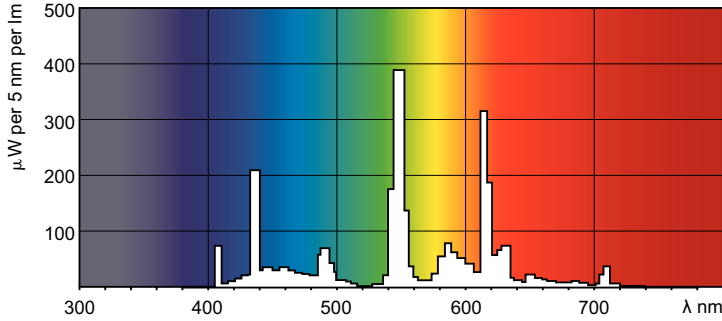

Ürün veri

Genel Bilgiler		Renk oluşturma dizini (CRI)	
Kapak Tabanı	G24Q-2 [G24q-2]	80	
Akış ölçüm referansı	Sphere	Çalıştırma ve Elektrik	
Işık Teknik Ayrıntıları		Güç Tüketimi	18,4 W
Renk Kodu	840 [CCT of 4000K]	Lamba Akımı (Nom)	0,230 A
Işık Akısı	1.200 lm	Kontroller ve Dim Etme	
Renk Kodlaması	Soğuk Beyaz (CW)	Dim Edilebilir	Evet
Renk Türü Koordinatı X (Nom)	0,38	Onay ve Uygulama	
Renk Türü Koordinatı Y (Nom)	0,38	Enerji Verimliliği Sınıfı	G
İlişkili Renk Sıcaklığı (Nom.)	4000 K	Cıva (Hg) İçeriği (Maks)	1,4 mg
Aydınlatma Verimi (nominal) (Nom)	67 lm/W		

Product	D (max)	D1 (max)	A (max)	B (max)	C (max)
MASTER PL-C 18W/840/4P 1CT/ 5X10BOX	27,1 mm	27,1 mm	109,5 mm	128,0 mm	142,9 mm

Fotometrik bilgi

Spectral Power Distribution Colour - MASTER PL-C 18W/840/4P 1CT/5X10BOX