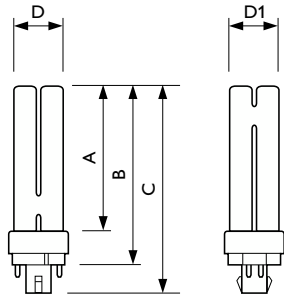

Ürün veri

Genel Bilgiler		Renk oluşturma dizini (CRI)	
Kapak Tabanı	G24Q-2 [G24q-2]		82
Akış ölçüm referansı	Sphere		
Işık Teknik Ayrıntıları		Çalıştırma ve Elektrik	
Renk Kodu	830 [CCT of 3000K]	Güç Tüketimi	18,4 W
Işık Akısı	1.200 lm	Lamba Akımı (Nom)	0,230 A
Renk Kodlaması	Sıcak Beyaz (WW)		
Kontroller ve Dim Etme		Onay ve Uygulama	
Renk Türü Koordinatı X (Nom)	0,44	Dim Edilebilir	Evet
Renk Türü Koordinatı Y (Nom)	0,403		
İlişkili Renk Sıcaklığı (Nom.)	3000 K	Enerji Verimliliği Sınıfı	G
Aydınlatma Verimi (nominal) (Nom)	67 lm/W	Cıva (Hg) İçeriği (Maks)	1,4 mg

MASTER PL-C 4 Pinli

Cıva (Hg) İçeriği (Nom)	1,4 mg
Enerji Tüketimi kWh/1000 sa.	19 kWh
EPREL Kayıt Numarası	423302
Ürün Verileri	
Sipariş ürün adı	MASTER PL-C 18W/830/4P 1CT/5X10BOX
Tam ürün adı	MASTER PL-C 18W/830/4P 1CT/5X10BOX.
Tam ürün kodu	871150062333170

Product	D (max)	D1 (max)	A (max)	B (max)	C (max)
MASTER PL-C 18W/830/4P 1CT/ 5X10BOX	27,1 mm	27,1 mm	109,5 mm	128,0 mm	142,9 mm

Fotometrik bilgi

Spectral Power Distribution Colour - MASTER PL-C 18W/830/4P 1CT/5X10BOX