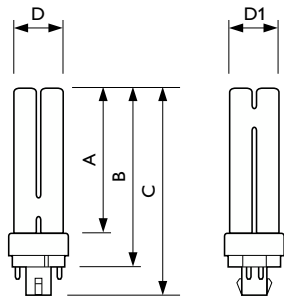

Produktdata

Allmän information		Färgåtergivning	
Socket	G24Q-2 [G24q-2]	Färgåtergivningsindex	82
Mätreferens för ljusflöde	Sphere	Drift och elektricitet	
Ljusteknik		Effektförbrukning	18,4 W
Färgkod	830 [CCT of 3000K]	Lampström (nom)	0,230 A
Ljusflöde	1 200 lm	Styrenheter och dimming	
Färgbeteckning	Varmvit (WW)	Dimbar	Ja
Kromaticitetskoordinat X (nom)	0,44	Användning och godkännande	
Kromaticitetskoordinat Y (nom)	0,403	Energieffektivitetsklass	G
Korrelerad färgtemperatur (nom)	3000 K	Kvicksilverinnehåll (Hg) (max)	1,4 mg
Ljusutbyte (märkvärde) (nom)	67 lm/W	Kvicksilverinnehåll (Hg) (nom)	1,4 mg

MASTER PL-C 4 stift

Energiförbrukning kWh/1 000 tim	19 kWh
EPREL-registreringsnummer	423302
Produktdata	
Beställningsproduktnamn	MASTER PL-C 18W/830/4P 1CT/5X10BOX
Fullständigt produktnamn	MASTER PL-C 18W/830/4P 1CT/5X10BOX.
Full EOC	871150062333170
Beskrivning av lokal kod	8345018
Beställningsnummer	62333170

Måttskiss

Product	D (max)	D1 (max)	A (max)	B (max)	C (max)
MASTER PL-C 18W/830/4P 1CT/ 5X10BOX	27,1 mm	27,1 mm	109,5 mm	128,0 mm	142,9 mm

Fotometriska data

Spectral Power Distribution Colour - MASTER PL-C 18W/830/4P 1CT/5X10BOX