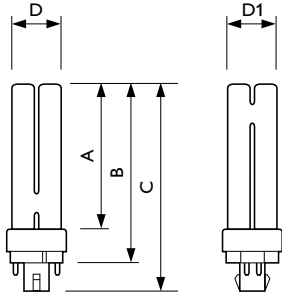

Ürün veri

Genel Bilgiler		Renk oluşturma dizini (CRI)	
Kapak Tabanı	G24Q-2 [G24q-2]		82
Akış ölçüm referansı	Sphere	Çalıştırma ve Elektrik	
		Güç Tüketimi	18,4 W
		Lamba Akımı (Nom)	0,230 A
Işık Teknik Ayrıntıları		Kontroller ve Dim Etme	
Renk Kodu	827 [CCT of 2700K]	Dim Edilebilir	Evet
Işık Akısı	1.200 lm	Onay ve Uygulama	
Renk Kodlaması	Enkandesan Beyaz	Enerji Verimliliği Sınıfı	G
Renk Türü Koordinatı X (Nom)	0,463	Cıva (Hg) İçeriği (Maks)	1,4 mg
Renk Türü Koordinatı Y (Nom)	0,42		
İlişkili Renk Sıcaklığı (Nom.)	2700 K		
Aydınlatma Verimi (nominal) (Nom)	67 lm/W		

MASTER PL-C 4 Pinli

Cıva (Hg) İçeriği (Nom)	1,4 mg
Enerji Tüketimi kWh/1000 sa.	19 kWh
EPREL Kayıt Numarası	423301
Ürün Verileri	
Sipariş ürün adı	MASTER PL-C 18W/827/4P 1CT/5X10BOX
Tam ürün adı	MASTER PL-C 18W/827/4P 1CT/5X10BOX
Tam ürün kodu	871150062327070

Product	D (max)	D1 (max)	A (max)	B (max)	C (max)
MASTER PL-C 18W/827/4P 1CT/ 5X10BOX	27,1 mm	27,1 mm	109,5 mm	128,0 mm	142,9 mm

Fotometrik bilgi

Spectral Power Distribution Colour - MASTER PL-C 18W/827/4P 1CT/5X10BOX