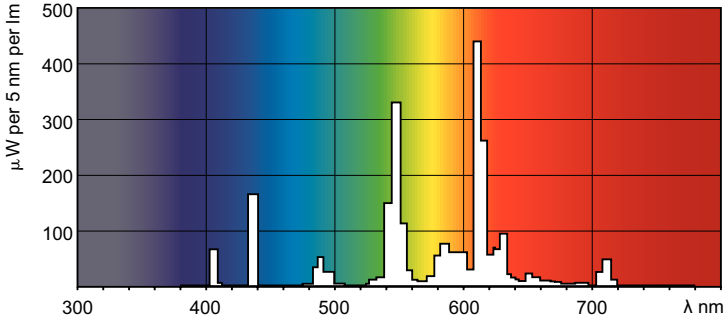

Ürün veri

Genel Bilgiler		Renk oluşturma dizini (CRI)	
Kapak Tabanı	G24Q-2 [G24q-2]		82
Akış ölçüm referansı	Sphere	Çalıştırma ve Elektrik	
		Güç Tüketimi	18,4 W
		Lamba Akımı (Nom)	0,230 A
Işık Teknik Ayrıntıları		Kontroller ve Dim Etme	
Renk Kodu	827 [CCT of 2700K]	Dim Edilebilir	Evet
Işık Akısı	1.200 lm	Onay ve Uygulama	
Renk Kodlaması	Enkandesan Beyaz	Enerji Verimliliği Sınıfı	G
Renk Türü Koordinatı X (Nom)	0,463	Cıva (Hg) İçeriği (Maks)	1,4 mg
Renk Türü Koordinatı Y (Nom)	0,42		
İlişkili Renk Sıcaklığı (Nom.)	2700 K		
Aydınlatma Verimi (nominal) (Nom)	67 lm/W		

Product	D (max)	D1 (max)	A (max)	B (max)	C (max)
MASTER PL-C 18W/827/4P 1CT/ 5X10BOX	27,1 mm	27,1 mm	109,5 mm	128,0 mm	142,9 mm

Fotometrik bilgi

Spectral Power Distribution Colour - MASTER PL-C 18W/827/4P 1CT/5X10BOX