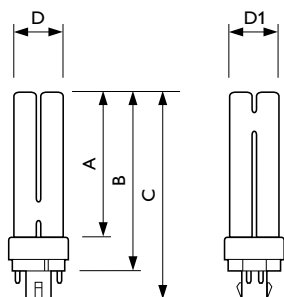

Måttskiss

Product	D (max)	D1 (max)	A (max)	B (max)	C (max)
MASTER PL-C 18W/827/4P 1CT/ 5X10BOX	27,1 mm	27,1 mm	109,5 mm	128,0 mm	142,9 mm

Fotometriska data

Spectral Power Distribution Colour - MASTER PL-C 18W/827/4P 1CT/5X10BOX