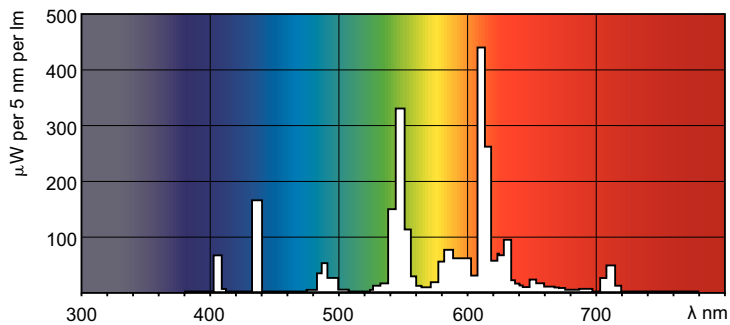

Fotometriska data

Spectral Power Distribution Colour - MASTER PL-C 18W/827/4P 1CT/5X10BOX