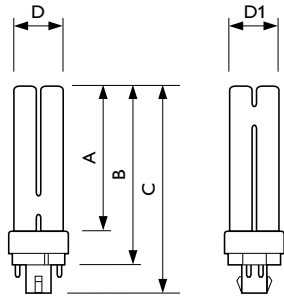

Ürün veri

Genel Bilgiler		Renk oluşturma dizini (CRI)	
Kapak Tabanı	G24Q-1 [G24q-1]	80	
Akış ölçüm referansı	Sphere	Çalıştırma ve Elektrik	
Işık Teknik Ayrıntıları		Güç Tüketimi	13,8 W
Renk Kodu	840 [CCT of 4000K]	Lamba Akımı (Nom)	0,170 A
Işık Akısı	925 lm	Kontroller ve Dim Etme	
Renk Kodlaması	Soğuk Beyaz (CW)	Dim Edilebilir	Evet
Renk Türü Koordinatı X (Nom)	0,38	Onay ve Uygulama	
Renk Türü Koordinatı Y (Nom)	0,38	Enerji Verimliliği Sınıfı	G
İlişkili Renk Sıcaklığı (Nom.)	4000 K	Cıva (Hg) İçeriği (Maks)	1,4 mg
Aydınlatma Verimi (nominal) (Nom)	69 lm/W		

MASTER PL-C 4 Pinli

Cıva (Hg) İçeriği (Nom)	1,4 mg
Enerji Tüketimi kWh/1000 sa.	14 kWh
EPREL Kayıt Numarası	423300
Ürün Verileri	
Sipariş ürün adı	MASTER PL-C 13W/840/4P 1CT/5X10BOX
Tam ürün adı	MASTER PL-C 13W/840/4P 1CT/5X10BOX
Tam ürün kodu	871150062332470

Product	D (max)	D1 (max)	A (max)	B (max)	C (max)
MASTER PL-C 13W/840/4P 1CT/ 5X10BOX	27,1 mm	27,1 mm	97,5 mm	117,0 mm	131,9 mm

Fotometrik bilgi

Spectral Power Distribution Colour - MASTER PL-C 13W/840/4P 1CT/5X10BOX