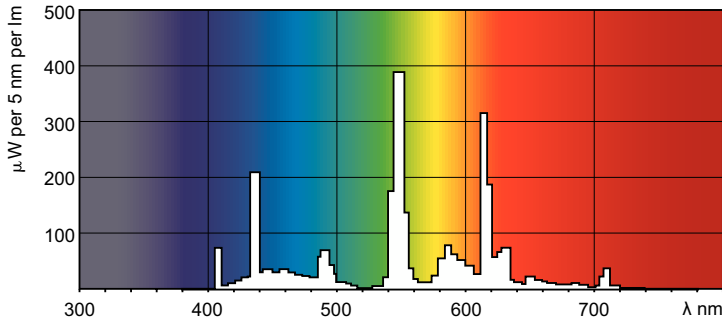

Fotometrik bilgi

Spectral Power Distribution Colour - MASTER PL-C 13W/840/4P 1CT/5X10BOX