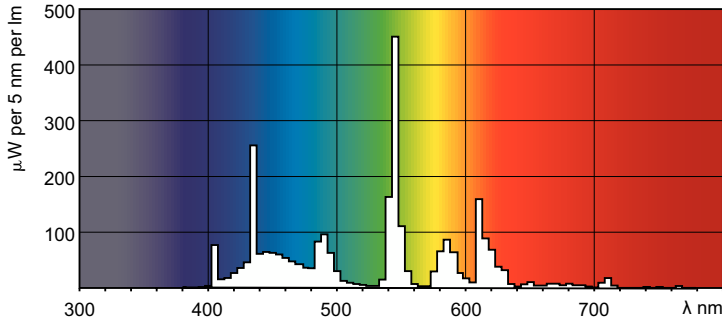

Fotometrik bilgi

Spectral Power Distribution Colour - MASTER PL-C 18W/865/2P 1CT/5X10BOX