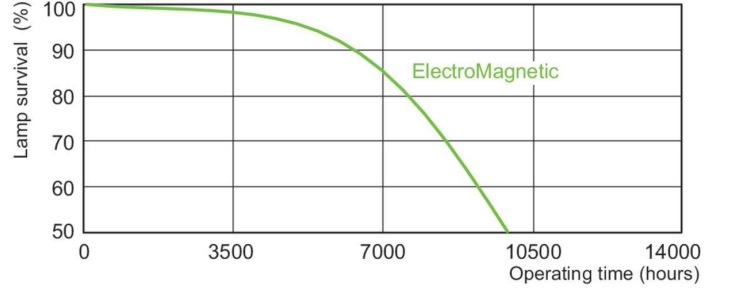

MASTER PL-C 2 Pinli

Kullanım Ömrü