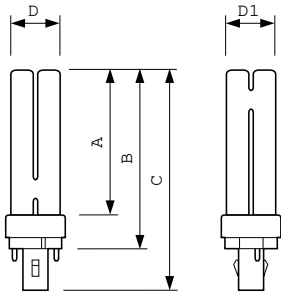

### Ürün veri

Genel Bilgiler	
Kapak Tabanı	G24D-2 [G24d-2]
Akış ölçüm referansı	Sphere
%50 Arzaya Kadar Kullanım Ömrü (Nom)	10.000 h
Işık Teknik Ayrıntıları	
Renk Kodu	865 [CCT of 6500K]
Işık Akısı	1.150 lm
Renk Kodlaması	Soğuk Gün Işığı
Renk Türü Koordinatı X (Nom)	0,313
Renk Türü Koordinatı Y (Nom)	0,337
İlişkili Renk Sıcaklığı (Nom.)	
	6500 K
Aydınlatma Verimi (nominal) (Nom)	
	67 lm/W
Renk oluşturma dizini (CRI)	
	80
Çalıştırma ve Elektrik	
Güç Tüketimi	18,3 W
Lamba Akımı (Nom)	0,230 A
Kontroller ve Dim Etme	
Dim Edilebilir	Hayır

## Boyutlu çizim

Product	D (max)	D1 (max)	A (max)	B (max)	C (max)
MASTER PL-C 18W/865/2P 1CT/ 5X10BOX	27,1 mm	27,1 mm	109,5 mm	128,0 mm	150,4 mm