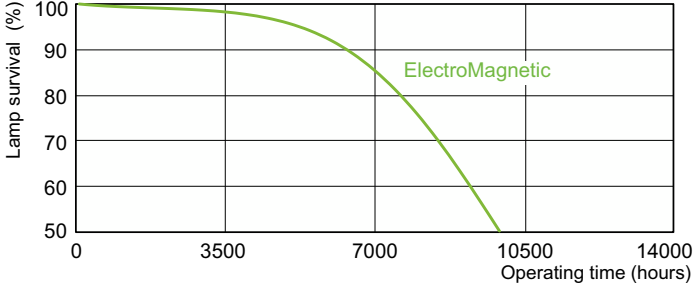

MASTER PL-C 2 Pinli

Kullanım Ömrü